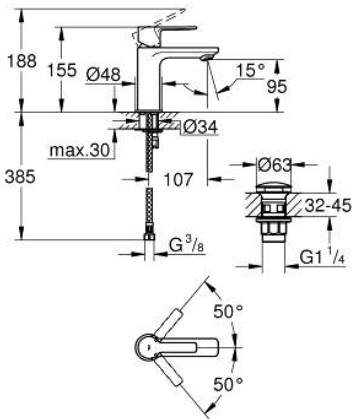

23 791 AL1 LINEARE EGYKAROS MOSDÓCSAPTELEP XS-ES MÉRET

TERMÉKLEÍRÁS

- Szín: Brushed Hard Graphite
- Egylyukas kivitel
- Fém fogantyú
- GROHE SilkMove 28 mm-es kerámiabetét
- beépített hőmérséklet-korlátozó
- GROHE LongLife felületkezelés
- GROHE EcoJoy technológia a kisebb vízfogyasztás érdekében
- GROHE SpeedClean gyöngyöztető 5,7 liter/perc
- maximális átfolyási sebesség (3 bar nyomáson): 5 l/perc
- SpeedClean gyöngyöztető
- GROHE FastFixation Plus gyorsrögzítő rendszer
- sima testű kivitel, klikk-klakkos leeresztő készlettel 1 1/4"
- flexibilis csatlakozótömlők

23 791 AL1 LINEARE EGYKAROS MOSDÓCSAPTELEP XS-ES MÉRET

ALKATRÉSZEK , március 2019 – now

- 1: Fogantyú (Cikkszám 46980AL0)
 - 2: Kupak (Cikkszám 46581AL0)
 - 3: rögzítőgyűrű (Cikkszám 07419000)
 - 4: Kartus (keverő) (Cikkszám 46580000)
 - 5: Gyöngyöztető (Cikkszám 48159AL0)
 - 6: Szár rögzítő készlet (Cikkszám 46645000)
 - 7: Leeresztő szett nyomódugóval (push-open) (Cikkszám 65807AL0)
 - 8: Szerelőkulcs (Cikkszám 19017000)*
- * Opcionális kiegészítők