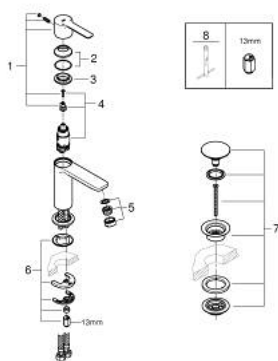

23 791 AL1 LINEARE EGYKAROS MOSDÓCSAPTELEP XS-ES MÉRET

TERMÉKLEÍRÁS

- Szín: Brushed Hard Graphite
- Egylyukas kivitel
- Fém fogantyú
- GROHE SilkMove 28 mm-es kerámiabetét
- beépített hőmérséklet-korlátozó
- GROHE LongLife felületkezelés
- GROHE EcoJoy technológia a kisebb vízfogyasztás érdekében
- GROHE SpeedClean gyöngyöztető 5,7 liter/perc
- maximális átfolyási sebesség (3 bar nyomáson): 5 l/perc
- SpeedClean gyöngyöztető
- GROHE FastFixation Plus gyorsrögzítő rendszer
- sima testű kivitel, klikk-klakkos leeresztő készlettel 1 1/4"
- flexibilis csatlakozótömlők

23 791 AL1 LINEARE EGYKAROS MOSDÓCSAPTELEP XS-ES MÉRET

ALKATRÉSZEK , március 2019 – now

- 1: Fogantyú (Cikkszám 46980AL0)
 - 2: Kupak (Cikkszám 46581AL0)
 - 3: rögzítőgyűrű (Cikkszám 07419000)
 - 4: Kartus (keverő) (Cikkszám 46580000)
 - 5: Gyöngyöztető (Cikkszám 48159AL0)
 - 6: Szár rögzítő készlet (Cikkszám 46645000)
 - 7: Leeresztő szett nyomódugóval (push-open) (Cikkszám 65807AL0)
 - 8: Szerelőkulcs (Cikkszám 19017000)*
- * Opcionális kiegészítők