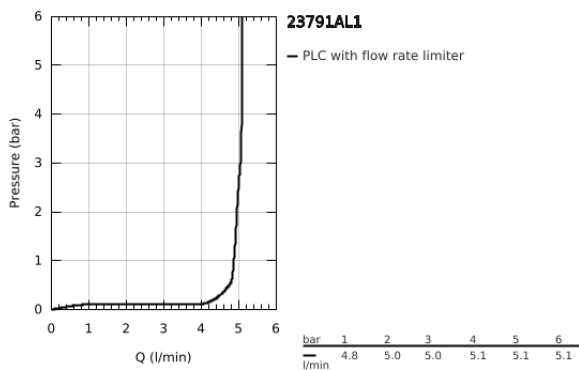

23 791 AL1 LINEARE EGYKAROS MOSDÓCSAPTELEP XS-ES MÉRET

TERMÉKLEÍRÁS

- Szín: Brushed Hard Graphite
- Egylyukas kivitel
- Fém fogantyú
- GROHE SilkMove 28 mm-es kerámiabetét
- beépített hőmérséklet-korlátozó
- GROHE LongLife felületkezelés
- GROHE EcoJoy technológia a kisebb vízfogyasztás érdekében
- GROHE SpeedClean gyöngyöztető 5,7 liter/perc
- maximális átfolyási sebesség (3 bar nyomáson): 5 l/perc
- SpeedClean gyöngyöztető
- GROHE FastFixation Plus gyorsrögzítő rendszer
- sima testű kivitel, klikk-klakkos leeresztő készlettel 1 1/4"
- flexibilis csatlakozótömlők

23 791 AL1 LINEARE EGYKAROS MOSDÓCSAPTELEP XS-ES MÉRET

ALKATRÉSZEK , március 2019 – now

- 1: Fogantyú (Cikkszám 46980AL0)
 - 2: Kupak (Cikkszám 46581AL0)
 - 3: rögzítőgyűrű (Cikkszám 07419000)
 - 4: Kartus (keverő) (Cikkszám 46580000)
 - 5: Gyöngyöztető (Cikkszám 48159AL0)
 - 6: Szár rögzítő készlet (Cikkszám 46645000)
 - 7: Leeresztő szett nyomódugóval (push-open) (Cikkszám 65807AL0)
 - 8: Szerelőkulcs (Cikkszám 19017000)*
- * Opcionális kiegészítők