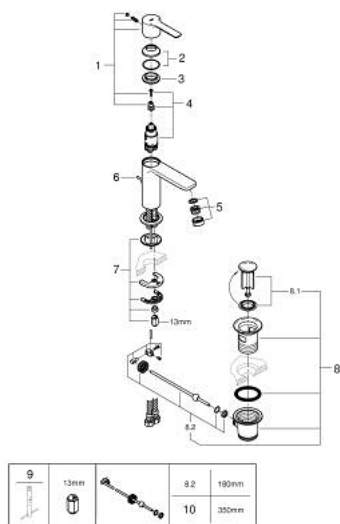

23 791 DL1 LINEARE EGYKAROS MOSDÓCSAPTELEP XS-ES MÉRET

TERMÉKLEÍRÁS

- Szín: Brushed Warm Sunset
- Egylyukas kivitel
- Fém fogantyú
- GROHE SilkMove 28 mm-es kerámiabetét
- beépített hőmérséklet-korlátozó
- GROHE LongLife felületkezelés
- GROHE EcoJoy technológia a kisebb vízfogyasztás érdekében
- GROHE SpeedClean gyöngyöztető 5,7 liter/perc
- maximális átfolyási sebesség (3 bar nyomáson): 5 l/perc
- GROHE FastFixation Plus gyorsrögzítő rendszer
- sima testű kivitel, klikk-klakkos leeresztő készlettel 1 1/4"
- flexibilis csatlakozótömlők

23 791 DL1 LINEARE EGYKAROS MOSDÓCSAPTELEP XS-ES MÉRET

ALKATRÉSZEK , november 2024 – now

- 1: lever (Cikkszám 46980DL0)
- 2: Kupak (Cikkszám 46581DL0)
- 3: rögzítőgyűrű (Cikkszám 07419000)
- 4: Kartus (keverő) (Cikkszám 46580000)
- 5: flow control (Cikkszám 48159DL0)
- 6: lift rod (Cikkszám 46739DL0)
- 7: Szár rögzítő készlet (Cikkszám 46645000)
- 8: Lefolyógarnitúra, 5/4" (Cikkszám 28910DL0)
- 8.1: Dugó (Cikkszám 07182DL0)
- 8.2: Excenterrúd (Cikkszám 07052000)
- 9: Szerelőkulcs (Cikkszám 19017000)*
- 10: Excenterrúd (Cikkszám 07341000)*