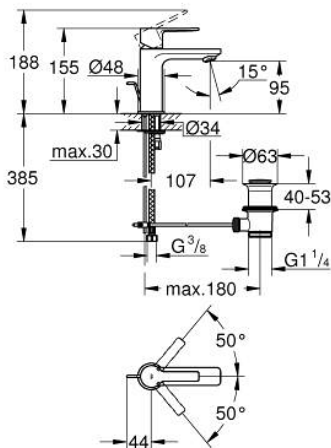

23 791 DL1 LINEARE EGYKAROS MOSDÓCSAPTELEP XS-ES MÉRET

TERMÉKLEÍRÁS

- Szín: Brushed Warm Sunset
- Egylyukas kivitel
- Fém fogantyú
- GROHE SilkMove 28 mm-es kerámiabetét
- beépített hőmérséklet-korlátozó
- GROHE LongLife felületkezelés
- GROHE EcoJoy technológia a kisebb vízfogyasztás érdekében
- GROHE SpeedClean gyöngyöztető 5,7 liter/perc
- maximális átfolyási sebesség (3 bar nyomáson): 5 l/perc
- GROHE FastFixation Plus gyorsrögzítő rendszer
- sima testű kivitel, klikk-klakkos leeresztő készlettel 1 1/4"
- flexibilis csatlakozótömlők

23 791 DL1 LINEARE EGYKAROS MOSDÓCSAPTELEP XS-ES MÉRET

ALKATRÉSZEK , november 2024 – now

- 1: lever (Cikkszám 46980DL0)
- 2: Kupak (Cikkszám 46581DL0)
- 3: rögzítőgyűrű (Cikkszám 07419000)
- 4: Kartus (keverő) (Cikkszám 46580000)
- 5: flow control (Cikkszám 48159DL0)
- 6: lift rod (Cikkszám 46739DL0)
- 7: Szár rögzítő készlet (Cikkszám 46645000)
- 8: Lefolyógarnitúra, 5/4" (Cikkszám 28910DL0)
- 8.1: Dugó (Cikkszám 07182DL0)
- 8.2: Excenterrúd (Cikkszám 07052000)
- 9: Szerelőkulcs (Cikkszám 19017000)*
- 10: Excenterrúd (Cikkszám 07341000)*