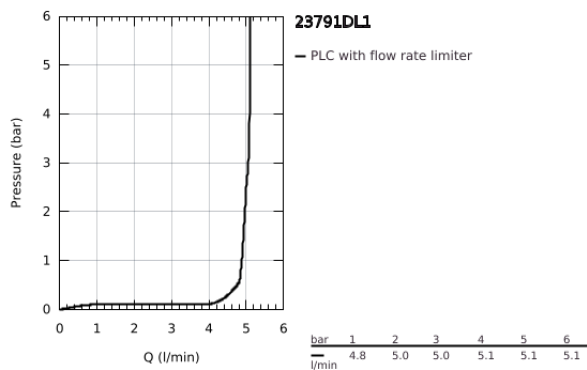

23 791 DL1 LINEARE EGYKAROS MOSDÓCSAPTELEP XS-ES MÉRET

TERMÉKLEÍRÁS

- Szín: Brushed Warm Sunset
- Egylyukas kivitel
- Fém fogantyú
- GROHE SilkMove 28 mm-es kerámiabetét
- beépített hőmérséklet-korlátozó
- GROHE LongLife felületkezelés
- GROHE EcoJoy technológia a kisebb vízfogyasztás érdekében
- GROHE SpeedClean gyöngyöztető 5,7 liter/perc
- maximális átfolyási sebesség (3 bar nyomáson): 5 l/perc
- GROHE FastFixation Plus gyorsrögzítő rendszer
- sima testű kivitel, klikk-klakkos leeresztő készlettel 1 1/4"
- flexibilis csatlakozótömlők

23 791 DL1 LINEARE EGYKAROS MOSDÓCSAPTELEP XS-ES MÉRET

ALKATRÉSZEK , november 2024 – now

- 1: lever (Cikkszám 46980DL0)
- 2: Kupak (Cikkszám 46581DL0)
- 3: rögzítőgyűrű (Cikkszám 07419000)
- 4: Kartus (keverő) (Cikkszám 46580000)
- 5: flow control (Cikkszám 48159DL0)
- 6: lift rod (Cikkszám 46739DL0)
- 7: Szár rögzítő készlet (Cikkszám 46645000)
- 8: Lefolyógarnitúra, 5/4" (Cikkszám 28910DL0)
- 8.1: Dugó (Cikkszám 07182DL0)
- 8.2: Excenterrúd (Cikkszám 07052000)
- 9: Szerelőkulcs (Cikkszám 19017000)*
- 10: Excenterrúd (Cikkszám 07341000)*