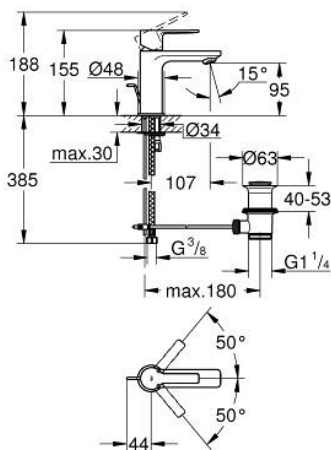

23 791 GN1 LINEARE EGYKAROS MOSDÓCSAPTELEP XS-ES MÉRET

TERMÉKLEÍRÁS

- Szín: Brushed Cool Sunrise
- Egylyukas kivitel
- Fém fogantyú
- GROHE SilkMove 28 mm-es kerámiabetét
- beépített hőmérséklet-korlátozó
- GROHE LongLife felületkezelés
- GROHE EcoJoy technológia a kisebb vízfogyasztás érdekében
- GROHE SpeedClean gyöngyöztető 5,7 liter/perc
- maximális átfolyási sebesség (3 bar nyomáson): 5 l/perc
- SpeedClean gyöngyöztető
- GROHE FastFixation Plus gyorsrögzítő rendszer
- sima testű kivitel, klikk-klakkos leeresztő készlettel 1 1/4"
- flexibilis csatlakozótömlők

23 791 GN1 LINEARE EGYKAROS MOSDÓCSAPTELEP XS-ES MÉRET

ALKATRÉSZEK , november 2024 – now

- 1: lever (Cikkszám 46980GN0)
 - 2: Kupak (Cikkszám 46581GN0)
 - 3: rögzítőgyűrű (Cikkszám 07419000)
 - 4: Kartus (keverő) (Cikkszám 46580000)
 - 5: flow control (Cikkszám 48159GN0)
 - 6: Húzó-rúd (Cikkszám 46739GN0)
 - 7: Szár rögzítő készlet (Cikkszám 46645000)
 - 8: Lefolyógarnitúra, 5/4" (Cikkszám 28910GN0)
 - 8.1: Dugó (Cikkszám 07182GN0)
 - 8.2: Excenterrúd (Cikkszám 07052000)
 - 9: Szerelőkulcs (Cikkszám 19017000)*
 - 10: Excenterrúd (Cikkszám 07341000)*
- * Opcionális kiegészítők