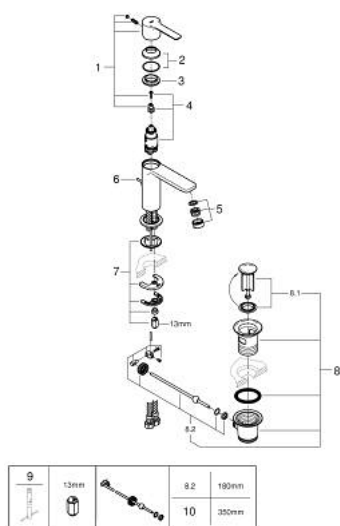

23 791 GN1 LINEARE EGYKAROS MOSDÓCSAPTELEP XS-ES MÉRET

TERMÉKLEÍRÁS

- Szín: Brushed Cool Sunrise
- Egylyukas kivitel
- Fém fogantyú
- GROHE SilkMove 28 mm-es kerámiabetét
- beépített hőmérséklet-korlátozó
- GROHE LongLife felületkezelés
- GROHE EcoJoy technológia a kisebb vízfogyasztás érdekében
- GROHE SpeedClean gyöngyöztető 5,7 liter/perc
- maximális átfolyási sebesség (3 bar nyomáson): 5 l/perc
- SpeedClean gyöngyöztető
- GROHE FastFixation Plus gyorsrögzítő rendszer
- sima testű kivitel, klikk-klakkos leeresztő készlettel 1 1/4"
- flexibilis csatlakozótömlők

23 791 GN1 LINEARE EGYKAROS MOSDÓCSAPTELEP XS-ES MÉRET

ALKATRÉSZEK , november 2024 – now

- 1: lever (Cikkszám 46980GN0)
 - 2: Kupak (Cikkszám 46581GN0)
 - 3: rögzítőgyűrű (Cikkszám 07419000)
 - 4: Kartus (keverő) (Cikkszám 46580000)
 - 5: flow control (Cikkszám 48159GN0)
 - 6: Húzó-rúd (Cikkszám 46739GN0)
 - 7: Szár rögzítő készlet (Cikkszám 46645000)
 - 8: Lefolyógarnitúra, 5/4" (Cikkszám 28910GN0)
 - 8.1: Dugó (Cikkszám 07182GN0)
 - 8.2: Excenterrúd (Cikkszám 07052000)
 - 9: Szerelőkulcs (Cikkszám 19017000)*
 - 10: Excenterrúd (Cikkszám 07341000)*
- * Opcionális kiegészítők