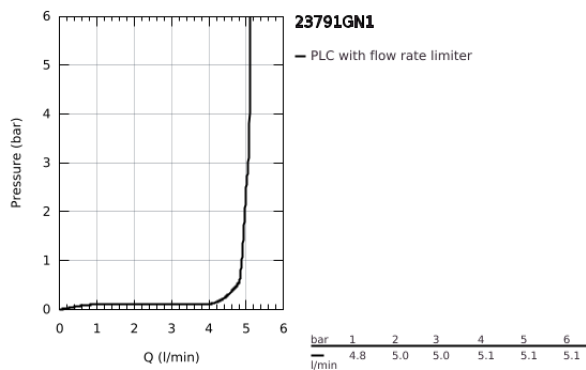

23 791 GN1 LINEARE EGYKAROS MOSDÓCSAPTELEP XS-ES MÉRET

TERMÉKLEÍRÁS

- Szín: Brushed Cool Sunrise
- Egylyukas kivitel
- Fém fogantyú
- GROHE SilkMove 28 mm-es kerámiabetét
- beépített hőmérséklet-korlátozó
- GROHE LongLife felületkezelés
- GROHE EcoJoy technológia a kisebb vízfogyasztás érdekében
- GROHE SpeedClean gyöngyöztető 5,7 liter/perc
- maximális átfolyási sebesség (3 bar nyomáson): 5 l/perc
- SpeedClean gyöngyöztető
- GROHE FastFixation Plus gyorsrögzítő rendszer
- sima testű kivitel, klikk-klakkos leeresztő készlettel 1 1/4"
- flexibilis csatlakozótömlők

23 791 GN1 LINEARE EGYKAROS MOSDÓCSAPTELEP XS-ES MÉRET

ALKATRÉSZEK , november 2024 – now

- 1: lever (Cikkszám 46980GN0)
 - 2: Kupak (Cikkszám 46581GN0)
 - 3: rögzítőgyűrű (Cikkszám 07419000)
 - 4: Kartus (keverő) (Cikkszám 46580000)
 - 5: flow control (Cikkszám 48159GN0)
 - 6: Húzó-rúd (Cikkszám 46739GN0)
 - 7: Szár rögzítő készlet (Cikkszám 46645000)
 - 8: Lefolyógarnitúra, 5/4" (Cikkszám 28910GN0)
 - 8.1: Dugó (Cikkszám 07182GN0)
 - 8.2: Excenterrúd (Cikkszám 07052000)
 - 9: Szerelőkulcs (Cikkszám 19017000)*
 - 10: Excenterrúd (Cikkszám 07341000)*
- * Opcionális kiegészítők