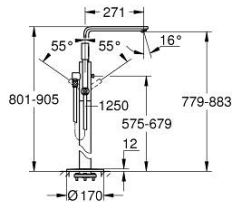

23 792 001 LINEARE EGYKAROS KÁDTÖLTŐ CSAPTELEP 1/2", PADLÓRA SZERELHETŐ

TERMÉKLEÍRÁS

- Szín: króm
- készreszerelő készletként 45 984
- beépítőkészlet nélkül
- GROHE SilkMove 35 mm-es kerámiabetét
- beépített hőmérséklet-korlátozó
- GROHE LongLife felületkezelés
- automatikus váltószelep: kád/zuhany
- öntött kifolyó gyöngyöztetővel
- kinyúlás 271 mm
- beépített visszafolyásgátló a 1/2"-os zuhanykimenetben
- zuhanytartóval
- fém stick kézizuhany
- zuhanygégecső 1250 mm
- belépő-oldali visszafolyásgátlóval
- minimális kifolyási nyomás 1,0 bar

23 792 001 LINEARE EGYKAROS KÁDTÖLTŐ CSAPTELEP 1/2", PADLÓRA SZERELHETŐ

ALKATRÉSZEK , július 2016 – now

- 1: Fogantyú (Cikkszám 46983000)
- 2: Kartus (keverő) (Cikkszám 46374000)
- 3: Gyöngyöztető (Cikkszám 13941000)
- 4: Szűrő (Cikkszám 0700200M)
- 5: Váltógomb (Cikkszám 64989000)
- 6: Átváltó (Cikkszám 65655000)
- 7: Visszafolyásgátló (Cikkszám 08565000)