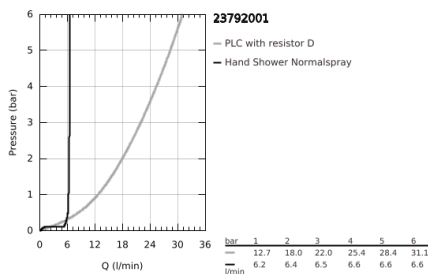

23 792 001 LINEARE EGYKAROS KÁDTÖLTŐ CSAPTELEP 1/2", PADLÓRA SZERELHETŐ

TERMÉKLEÍRÁS

- Szín: króm
- készreszerelő készletként 45 984
- beépítőkészlet nélkül
- GROHE SilkMove 35 mm-es kerámiabetét
- beépített hőmérséklet-korlátozó
- GROHE LongLife felületkezelés
- automatikus váltószelep: kád/zuhany
- öntött kifolyó gyöngyöztetővel
- kinyúlás 271 mm
- beépített visszafolyásgátló a 1/2"-os zuhanykimenetben
- zuhanytartóval
- fém stick kézizuhany
- zuhanygégecső 1250 mm
- belépő-oldali visszafolyásgátlóval
- minimális kifolyási nyomás 1,0 bar

23 792 001 LINEARE EGYKAROS KÁDTÖLTŐ CSAPTELEP 1/2", PADLÓRA SZERELHETŐ

ALKATRÉSZEK , július 2016 – now

- 1: Fogantyú (Cikkszám 46983000)
- 2: Kartus (keverő) (Cikkszám 46374000)
- 3: Gyöngyöztető (Cikkszám 13941000)
- 4: Szűrő (Cikkszám 0700200M)
- 5: Váltógomb (Cikkszám 64989000)
- 6: Átváltó (Cikkszám 65655000)
- 7: Visszafolyásgátló (Cikkszám 08565000)