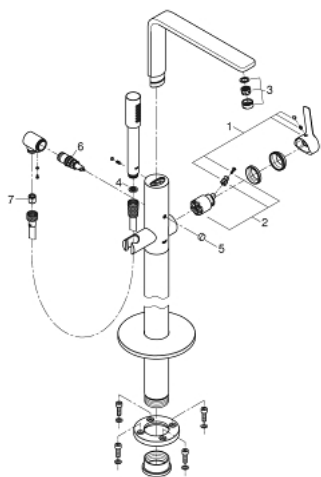

23 792 001 LINEARE EGYKAROS KÁDTÖLTŐ CSAPTELEP 1/2", PADLÓRA SZERELHETŐ

TERMÉKLEÍRÁS

- Szín: króm
- készreszerelő készletként 45 984
- beépítőkészlet nélkül
- GROHE SilkMove 35 mm-es kerámiabetét
- beépített hőmérséklet-korlátozó
- GROHE LongLife felületkezelés
- automatikus váltószelep: kád/zuhany
- öntött kifolyó gyöngyöztetővel
- kinyúlás 271 mm
- beépített visszafolyásgátló a 1/2"-os zuhanykimenetben
- zuhanytartóval
- fém stick kézizuhany
- zuhanygégecső 1250 mm
- belépő-oldali visszafolyásgátlóval
- minimális kifolyási nyomás 1,0 bar

23 792 001 LINEARE EGYKAROS KÁDTÖLTŐ CSAPTELEP 1/2", PADLÓRA SZERELHETŐ

ALKATRÉSZEK , július 2016 – now

- 1: Fogantyú (Cikkszám 46983000)
- 2: Kartus (keverő) (Cikkszám 46374000)
- 3: Gyöngyöztető (Cikkszám 13941000)
- 4: Szűrő (Cikkszám 0700200M)
- 5: Váltógomb (Cikkszám 64989000)
- 6: Átváltó (Cikkszám 65655000)
- 7: Visszafolyásgátló (Cikkszám 08565000)