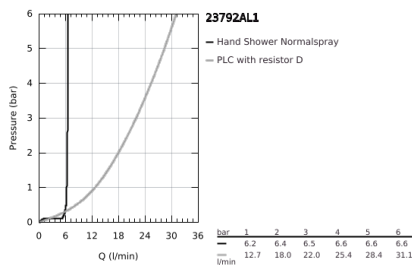

23 792 AL1 LINEARE EGYKAROS KÁDTÖLTŐ CSAPTELEP 1/2", PADLÓRA SZERELHETŐ

TERMÉKLEÍRÁS

- Szín: Brushed Hard Graphite
- készreszerelő készletként 45 984
- beépítőkészlet nélkül
- GROHE SilkMove 35 mm-es kerámiabetét
- beépített hőmérséklet-korlátozó
- GROHE LongLife felületkezelés
- automatikus váltószelep: kád/zuhany
- elfordítható kifolyó elfordítás-határolóval és gyöngyöztetével
- kinyúlás 271 mm
- beépített visszafolyásgátló a 1/2"-os zuhanykimenetben
- zuhanytartóval
- fém stick kézizuhany
- zuhanygégecső 1250 mm
- belépő-oldali visszafolyásgátlóval
- minimális kifolyási nyomás 1,0 bar

23 792 AL1 LINEARE EGYKAROS KÁDTÖLTŐ CSAPTELEP 1/2", PADLÓRA SZERELHETŐ

ALKATRÉSZEK , március 2019 – now

- 1: Fogantyú (Cikkszám 46983AL0)
- 2: Kartus (keverő) (Cikkszám 46374000)
- 3: Gyöngyöztető (Cikkszám 13941AL0)
- 4: Szűrő (Cikkszám 0700200M)
- 5: Váltógomb (Cikkszám 64989AL0)
- 6: Átváltó (Cikkszám 65655AL0)
- 7: Visszafolyásgátló (Cikkszám 08565000)