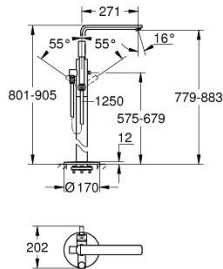

23 792 AL1 LINEARE EGYKAROS KÁDTÖLTŐ CSAPTELEP 1/2", PADLÓRA SZERELHETŐ

TERMÉKLEÍRÁS

- Szín: Brushed Hard Graphite
- készreszerelő készletként 45 984
- beépítőkészlet nélkül
- GROHE SilkMove 35 mm-es kerámiabetét
- beépített hőmérséklet-korlátozó
- GROHE LongLife felületkezelés
- automatikus váltószelep: kád/zuhany
- elfordítható kifolyó elfordítás-határolóval és gyöngyöztetével
- kinyúlás 271 mm
- beépített visszafolyásgátló a 1/2"-os zuhanykimenetben
- zuhanytartóval
- fém stick kézizuhany
- zuhanygégecső 1250 mm
- belépő-oldali visszafolyásgátlóval
- minimális kifolyási nyomás 1,0 bar

23 792 AL1 LINEARE EGYKAROS KÁDTÖLTŐ CSAPTELEP 1/2", PADLÓRA SZERELHETŐ

ALKATRÉSZEK , március 2019 – now

- 1: Fogantyú (Cikkszám 46983AL0)
- 2: Kartus (keverő) (Cikkszám 46374000)
- 3: Gyöngyöztető (Cikkszám 13941AL0)
- 4: Szűrő (Cikkszám 0700200M)
- 5: Váltógomb (Cikkszám 64989AL0)
- 6: Átváltó (Cikkszám 65655AL0)
- 7: Visszafolyásgátló (Cikkszám 08565000)