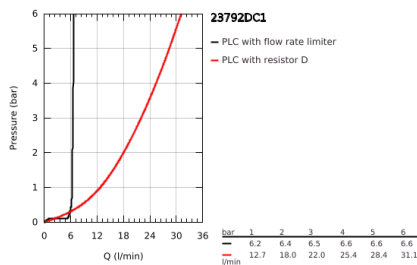

23 792 DC1 LINEARE EGYKAROS KÁDTÖLTŐ CSAPTELEP 1/2", PADLÓRA SZERELHETŐ

TERMÉKLEÍRÁS

- Szín: SuperSteel
- készreszerelő készletként 45 984
- beépítőkészlet nélkül
- GROHE SilkMove 35 mm-es kerámiabetét
- beépített hőmérséklet-korlátozó
- GROHE LongLife felületkezelés
- automatikus váltószelep: kád/zuhany
- elfordítható kifolyó elfordítás-határolóval és gyöngyöztetével
- kinyúlás 271 mm
- beépített visszafolyásgátló a 1/2"-os zuhanykimenetben
- zuhanytartóval
- fém stick kézizuhany
- zuhanygégecső 1250 mm
- belépő-oldali visszafolyásgátlóval
- minimális kifolyási nyomás 1,0 bar

23 792 DC1 LINEARE EGYKAROS KÁDTÖLTŐ CSAPTELEP 1/2", PADLÓRA SZERELHETŐ

ALKATRÉSZEK , szeptember 2016 – now

- 1: Fogantyú (Cikkszám 46983DC0)
- 2: Kartus (keverő) (Cikkszám 46374000)
- 3: Gyöngyöztető (Cikkszám 13941DC0)
- 4: Szűrő (Cikkszám 0700200M)
- 5: Váltógomb (Cikkszám 64989DC0)
- 6: Átváltó (Cikkszám 65655DC0)
- 7: Visszafolyásgátló (Cikkszám 08565000)