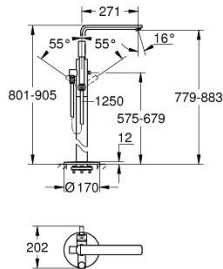

23 792 DC1 LINEARE EGYKAROS KÁDTÖLTŐ CSAPTELEP 1/2", PADLÓRA SZERELHETŐ

TERMÉKLEÍRÁS

- Szín: SuperSteel
- készreszerelő készletként 45 984
- beépítőkészlet nélkül
- GROHE SilkMove 35 mm-es kerámiabetét
- beépített hőmérséklet-korlátozó
- GROHE LongLife felületkezelés
- automatikus váltószelep: kád/zuhany
- elfordítható kifolyó elfordítás-határolóval és gyöngyöztetével
- kinyúlás 271 mm
- beépített visszafolyásgátló a 1/2"-os zuhanykimenetben
- zuhanytartóval
- fém stick kézizuhany
- zuhanygégecső 1250 mm
- belépő-oldali visszafolyásgátlóval
- minimális kifolyási nyomás 1,0 bar

23 792 DC1 LINEARE EGYKAROS KÁDTÖLTŐ CSAPTELEP 1/2", PADLÓRA SZERELHETŐ

ALKATRÉSZEK , szeptember 2016 – now

- 1: Fogantyú (Cikkszám 46983DC0)
- 2: Kartus (keverő) (Cikkszám 46374000)
- 3: Gyöngyöztető (Cikkszám 13941DC0)
- 4: Szűrő (Cikkszám 0700200M)
- 5: Váltógomb (Cikkszám 64989DC0)
- 6: Átváltó (Cikkszám 65655DC0)
- 7: Visszafolyásgátló (Cikkszám 08565000)