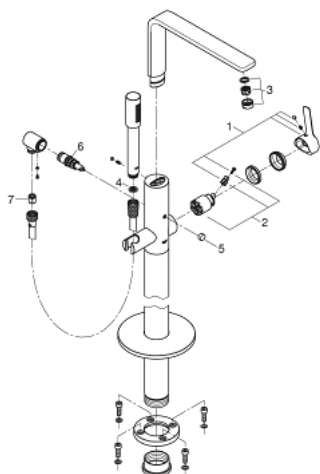

23 792 DC1 LINEARE EGYKAROS KÁDTÖLTŐ CSAPTELEP 1/2", PADLÓRA SZERELHETŐ

TERMÉKLEÍRÁS

- Szín: SuperSteel
- készreszerelő készletként 45 984
- beépítőkészlet nélkül
- GROHE SilkMove 35 mm-es kerámiabetét
- beépített hőmérséklet-korlátozó
- GROHE LongLife felületkezelés
- automatikus váltószelep: kád/zuhany
- elfordítható kifolyó elfordítás-határolóval és gyöngyöztetével
- kinyúlás 271 mm
- beépített visszafolyásgátló a 1/2"-os zuhanykimenetben
- zuhanytartóval
- fém stick kézizuhany
- zuhanygégecső 1250 mm
- belépő-oldali visszafolyásgátlóval
- minimális kifolyási nyomás 1,0 bar

23 792 DC1 LINEARE EGYKAROS KÁDTÖLTŐ CSAPTELEP 1/2", PADLÓRA SZERELHETŐ

ALKATRÉSZEK , szeptember 2016 – now

- 1: Fogantyú (Cikkszám 46983DC0)
- 2: Kartus (keverő) (Cikkszám 46374000)
- 3: Gyöngyöztető (Cikkszám 13941DC0)
- 4: Szűrő (Cikkszám 0700200M)
- 5: Váltógomb (Cikkszám 64989DC0)
- 6: Átváltó (Cikkszám 65655DC0)
- 7: Visszafolyásgátló (Cikkszám 08565000)