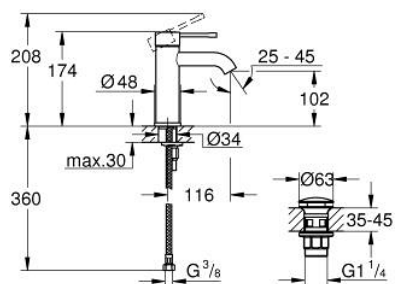

23 797 001 ESSENCE EGYKAROS MOSDÓCSAPTELEP 1/2" S-ES MÉRET

TERMÉKLEÍRÁS

- Szín: króm
- Egylyukas kivitel
- Fém fogantyú
- GROHE SilkMove 28 mm-es kerámiabetét
- EcoMode – hidegvíz-áramlás a kar középső helyzetében energiát takarít meg
- beépített hőmérséklet-korlátozó
- GROHE LongLife felületkezelés
- GROHE EcoJoy gyöngyztető 5.7 liter/perc
- GROHE FastFixation Plus gyorsrögzítő rendszer
- sima testű kivitel
- klikk-klakkos leeresztővel
- flexibilis csatlakozótömlők

23 797 001 ESSENCE EGYKAROS MOSDÓCSAPTELEP 1/2" S-ES MÉRET

ALKATRÉSZEK , december 2021 – now

- 1: Fogantyú (Cikkszám 46918000)
 - 2: rögzítőgyűrű (Cikkszám 46715000)
 - 3: Kartus (keverő) (Cikkszám 46580000)
 - 4: Gyöngyöztető (Cikkszám 48270000)
 - 5: Rozetta (Cikkszám 48603000)
 - 6: Szár rögzítő készlet (Cikkszám 46645000)
 - 7: Leeresztő szett nyomódugóval (push-open) (Cikkszám 65807000)
 - 8: Szerelőkulcs (Cikkszám 19017000)*
- * Opcionális kiegészítők