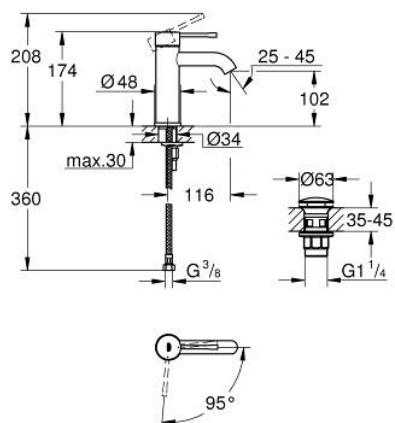

## 23 797 001 ESSENCE EGYKAROS MOSDÓCSAPTELEP 1/2" S-ES MÉRET

### TERMÉKLEÍRÁS

- Szín: króm
- Egylyukas kivitel
- Fém fogantyú
- GROHE SilkMove 28 mm-es kerámiabetét
- OpenCold – hidegvíz-áramlás a kar középső helyzetében energiát takarít meg
- beépített hőmérséklet-korlátozó
- GROHE LongLife felületkezelés
- GROHE EcoJoy technológia a kisebb vízfogyasztás érdekében
- maximális áramlási sebesség (3 bar nyomáson): 5,7 l/perc
- GROHE FastFixation Plus gyorsrögzítő rendszer
- sima testű kivitel
- klikk-klakkos leeresztővel
- flexibilis csatlakozótömlők

### ALKATRÉSZEK , december 2021 – now

- 1: Fogantyú (Cikkszám 46918000)
  - 2: rögzítőgyűrű (Cikkszám 46715000)
  - 3: Kartus (keverő) (Cikkszám 46580000)
  - 4: Gyöngyöztető (Cikkszám 48270000)
  - 5: Rozetta (Cikkszám 48603000)
  - 6: Szár rögzítő készlet (Cikkszám 46645000)
  - 7: Leeresztő szett nyomódugóval (push-open) (Cikkszám 65807000)
  - 8: Szerelőkulcs (Cikkszám 19017000)\*
- \* Opcionális kiegészítők