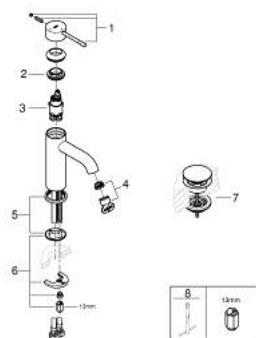

## 23 797 001 ESSENCE EGYKAROS MOSDÓCSAPTELEP 1/2" S-ES MÉRET

### TERMÉKLEÍRÁS

- Szín: króm
- Egylyukas kivitel
- Fém fogantyú
- GROHE SilkMove 28 mm-es kerámiabetét
- OpenCold – hidegvíz-áramlás a kar középső helyzetében energiát takarít meg
- beépített hőmérséklet-korlátozó
- GROHE LongLife felületkezelés
- GROHE EcoJoy technológia a kisebb vízfogyasztás érdekében
- maximális áramlási sebesség (3 bar nyomáson): 5,7 l/perc
- GROHE FastFixation Plus gyorsrögzítő rendszer
- sima testű kivitel
- klikk-klakkos leeresztővel
- flexibilis csatlakozótömlők

### ALKATRÉSZEK , december 2021 – now

- 1: Fogantyú (Cikkszám 46918000)
  - 2: rögzítőgyűrű (Cikkszám 46715000)
  - 3: Kartus (keverő) (Cikkszám 46580000)
  - 4: Gyöngyöztető (Cikkszám 48270000)
  - 5: Rozetta (Cikkszám 48603000)
  - 6: Szár rögzítő készlet (Cikkszám 46645000)
  - 7: Leeresztő szett nyomódugóval (push-open) (Cikkszám 65807000)
  - 8: Szerelőkulcs (Cikkszám 19017000)\*
- \* Opcionális kiegészítők