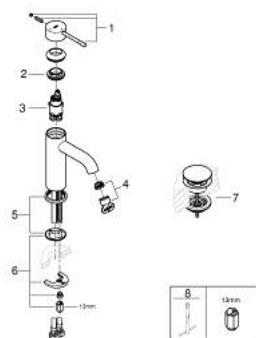

23 797 001 ESSENCE EGYKAROS MOSDÓCSAPTELEP 1/2" S-ES MÉRET

TERMÉKLEÍRÁS

- Szín: króm
- Egylyukas kivitel
- Fém fogantyú
- GROHE SilkMove 28 mm-es kerámiabetét
- EcoMode – hidegvíz-áramlás a kar középső helyzetében energiát takarít meg
- beépített hőmérséklet-korlátozó
- GROHE LongLife felületkezelés
- GROHE EcoJoy gyöngyztető 5.7 liter/perc
- GROHE FastFixation Plus gyorsrögzítő rendszer
- sima testű kivitel
- klikk-klakkos leeresztővel
- flexibilis csatlakozótömlők

23 797 001 ESSENCE EGYKAROS MOSDÓCSAPTELEP 1/2" S-ES MÉRET

ALKATRÉSZEK , december 2021 – now

- 1: Fogantyú (Cikkszám 46918000)
 - 2: rögzítőgyűrű (Cikkszám 46715000)
 - 3: Kartus (keverő) (Cikkszám 46580000)
 - 4: Gyöngyöztető (Cikkszám 48270000)
 - 5: Rozetta (Cikkszám 48603000)
 - 6: Szár rögzítő készlet (Cikkszám 46645000)
 - 7: Leeresztő szett nyomódugóval (push-open) (Cikkszám 65807000)
 - 8: Szerelőkulcs (Cikkszám 19017000)*
- * Opcionális kiegészítők