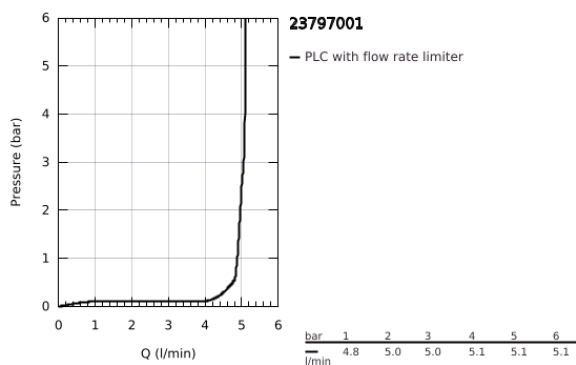

## 23 797 001 ESSENCE EGYKAROS MOSDÓCSAPTELEP 1/2" S-ES MÉRET

### TERMÉKLEÍRÁS

- Szín: króm
- Egylyukas kivitel
- Fém fogantyú
- GROHE SilkMove 28 mm-es kerámiabetét
- OpenCold – hidegvíz-áramlás a kar középső helyzetében energiát takarít meg
- beépített hőmérséklet-korlátozó
- GROHE LongLife felületkezelés
- GROHE EcoJoy technológia a kisebb vízfogyasztás érdekében
- maximális áramlási sebesség (3 bar nyomáson): 5,7 l/perc
- GROHE FastFixation Plus gyorsrögzítő rendszer
- sima testű kivitel
- klikk-klakkos leeresztővel
- flexibilis csatlakozótömlők