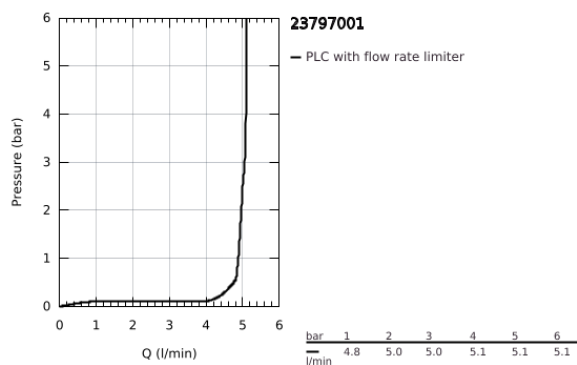

23 797 001 ESSENCE EGYKAROS MOSDÓCSAPTELEP 1/2" S-ES MÉRET

TERMÉKLEÍRÁS

- Szín: króm
- Egylyukas kivitel
- Fém fogantyú
- GROHE SilkMove 28 mm-es kerámiabetét
- EcoMode – hidegvíz-áramlás a kar középső helyzetében energiát takarít meg
- beépített hőmérséklet-korlátozó
- GROHE LongLife felületkezelés
- GROHE EcoJoy gyöngyztető 5.7 liter/perc
- GROHE FastFixation Plus gyorsrögzítő rendszer
- sima testű kivitel
- klikk-klakkos leeresztővel
- flexibilis csatlakozótömlők

23 797 001 ESSENCE EGYKAROS MOSDÓCSAPTELEP 1/2" S-ES MÉRET

ALKATRÉSZEK , december 2021 – now

- 1: Fogantyú (Cikkszám 46918000)
 - 2: rögzítőgyűrű (Cikkszám 46715000)
 - 3: Kartus (keverő) (Cikkszám 46580000)
 - 4: Gyöngyöztető (Cikkszám 48270000)
 - 5: Rozetta (Cikkszám 48603000)
 - 6: Szár rögzítő készlet (Cikkszám 46645000)
 - 7: Leeresztő szett nyomódugóval (push-open) (Cikkszám 65807000)
 - 8: Szerelőkulcs (Cikkszám 19017000)*
- * Opcionális kiegészítők