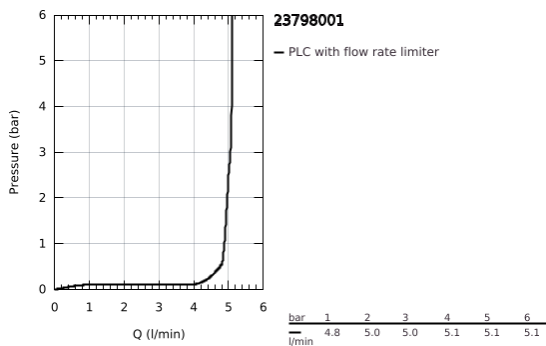

23 798 001 ESSENCE EGYKAROS MOSDÓCSAPTELEP 1/2" M-ES MÉRET

TERMÉKLEÍRÁS

- Szín: króm
- Egylyukas kivitel
- Fém fogantyú
- GROHE SilkMove 28 mm-es kerámiabetét
- beépített hőmérséklet-korlátozó
- GROHE LongLife felületkezelés
- GROHE EcoJoy gyöngyöztető 5.7 liter/perc
- GROHE AquaGuide állítható gyöngyöztető
- GROHE FastFixation Plus gyorsrögzítő rendszer
- elfordítható kifolyó elfordítás-határolóval és gyöngyöztetővel
- sima testű kivitel
- klikk-klakkos leeresztővel
- flexibilis csatlakozótömlők
- minimális kifolyási nyomás 1,0 bar

23 798 001 ESSENCE EGYKAROS MOSDÓCSAPTELEP 1/2" M-ES MÉRET

ALKATRÉSZEK , december 2021 – now

- 1: Fogantyú (Cikkszám 46919000)
- 2: Kartus (keverő) (Cikkszám 46580000)
- 3: screw ring (Cikkszám 48591000)
- 4: Csőkifolyó (Cikkszám 13373000)
- 4.1: Gyöngyöztető (Cikkszám 48270000)
- 4.2: Fedőgyűrű (Cikkszám 0128500M)
- 4.3: Biztosító-gyűrű (Cikkszám 4826600M)
- 5: Rozetta (Cikkszám 48603000)
- 6: Szár rögzítő készlet (Cikkszám 46645000)
- 7: Nyomásálló csatlakozótömlő (Cikkszám 46255000)
- 8: Leeresztő szett nyomódugóval (push-open) (Cikkszám 65807000)
- 9: Szerelőkulcs (Cikkszám 19017000)*