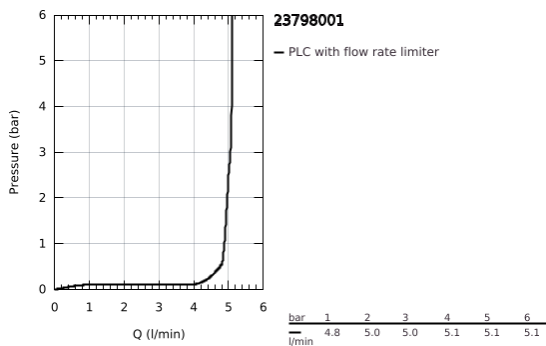

### TERMÉKLEÍRÁS

- Szín: króm
- Egylyukas kivitel
- Fém fogantyú
- GROHE SilkMove 28 mm-es kerámiabetét
- beépített hőmérséklet-korlátozó
- GROHE LongLife felületkezelés
- GROHE EcoJoy technológia a kisebb vízfogyasztás érdekében
- maximális áramlási sebesség (3 bar nyomáson): 5,7 l/perc
- GROHE AquaGuide állítható gyöngyöztető
- GROHE FastFixation Plus gyorsrögzítő rendszer
- elfordítható kifolyó elfordítás-határolóval és gyöngyöztetővel
- sima testű kivitel
- klikk-klakkos leeresztővel
- flexibilis csatlakozótömlők
- minimális kifolyási nyomás 1,0 bar