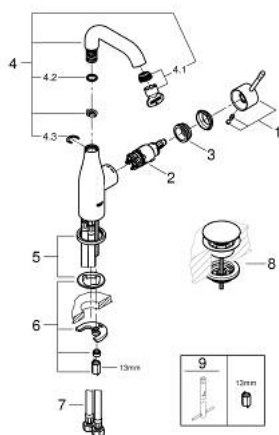

### TERMÉKLEÍRÁS

- Szín: króm
- Egylyukas kivitel
- Fém fogantyú
- GROHE SilkMove 28 mm-es kerámiabetét
- beépített hőmérséklet-korlátozó
- GROHE LongLife felületkezelés
- GROHE EcoJoy technológia a kisebb vízfogyasztás érdekében
- maximális áramlási sebesség (3 bar nyomáson): 5,7 l/perc
- GROHE AquaGuide állítható gyöngyöztető
- GROHE FastFixation Plus gyorsrögzítő rendszer
- elfordítható kifolyó elfordítás-határolóval és gyöngyöztetővel
- sima testű kivitel
- klikk-klakkos leeresztővel
- flexibilis csatlakozótömlők
- minimális kifolyási nyomás 1,0 bar

### ALKATRÉSZEK , december 2021 – now

- 1: Fogantyú (Cikkszám 46919000)
- 2: Kartus (keverő) (Cikkszám 46580000)
- 3: screw ring (Cikkszám 48591000)
- 4: Csőkifolyó (Cikkszám 13373000)
- 4.1: Gyöngyöztető (Cikkszám 48270000)
- 4.2: Fedőgyűrű (Cikkszám 0128500M)
- 4.3: Biztosító-gyűrű (Cikkszám 4826600M)
- 5: Rozetta (Cikkszám 48603000)
- 6: Szár rögzítő készlet (Cikkszám 46645000)
- 7: Nyomásálló csatlakozótömlő (Cikkszám 46255000)
- 8: Leeresztő szett nyomódugóval (push-open) (Cikkszám 65807000)
- 9: Szerelőkulcs (Cikkszám 19017000)\*