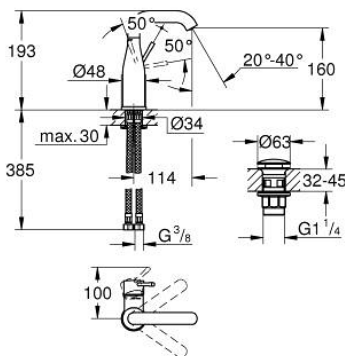

## 23 798 001 ESSENCE EGYKAROS MOSDÓCSAPTELEP 1/2" M-ES MÉRET

### TERMÉKLEÍRÁS

- Szín: króm
- Egylyukas kivitel
- Fém fogantyú
- GROHE SilkMove 28 mm-es kerámiabetét
- beépített hőmérséklet-korlátozó
- GROHE LongLife felületkezelés
- GROHE EcoJoy technológia a kisebb vízfogyasztás érdekében
- maximális áramlási sebesség (3 bar nyomáson): 5,7 l/perc
- GROHE AquaGuide állítható gyöngyöztető
- GROHE FastFixation Plus gyorsrögzítő rendszer
- elfordítható kifolyó elfordítás-határolóval és gyöngyöztetővel
- sima testű kivitel
- klikk-klakkos leeresztővel
- flexibilis csatlakozótömlők
- minimális kifolyási nyomás 1,0 bar

### ALKATRÉSZEK , december 2021 – now

- 1: Fogantyú (Cikkszám 46919000)
- 2: Kartus (keverő) (Cikkszám 46580000)
- 3: screw ring (Cikkszám 48591000)
- 4: Csőkifolyó (Cikkszám 13373000)
- 4.1: Gyöngyöztető (Cikkszám 48270000)
- 4.2: Fedőgyűrű (Cikkszám 0128500M)
- 4.3: Biztosító-gyűrű (Cikkszám 4826600M)
- 5: Rozetta (Cikkszám 48603000)
- 6: Szár rögzítő készlet (Cikkszám 46645000)
- 7: Nyomásálló csatlakozótömlő (Cikkszám 46255000)
- 8: Leeresztő szett nyomódugóval (push-open) (Cikkszám 65807000)
- 9: Szerelőkulcs (Cikkszám 19017000)\*