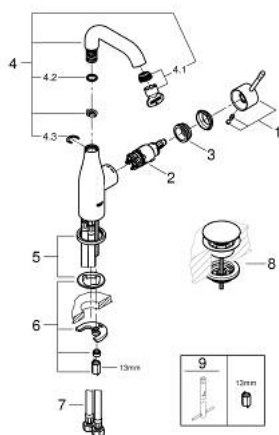

23 798 001 ESSENCE EGYKAROS MOSDÓCSAPTELEP 1/2" M-ES MÉRET

ALKATRÉSZEK , december 2021 – now

1. 1: Fogantyú (Cikkszám 46919000)
2. 2: Kartus (keverő) (Cikkszám 46580000)
3. 3: screw ring (Cikkszám 48591000)
4. 4: Csőkifolyó (Cikkszám 13373000)
- 4.1: Gyöngyöztető (Cikkszám 48270000)
- 4.2: Fedőgyűrű (Cikkszám 0128500M)
- 4.3: Biztosító-gyűrű (Cikkszám 4826600M)
8. 5: Rozetta (Cikkszám 48603000)
9. 6: Szár rögzítő készlet (Cikkszám 46645000)
10. 7: Nyomásálló csatlakozótömlő (Cikkszám 46255000)
11. 8: Leeresztő szett nyomódugóval (push-open) (Cikkszám 65807000)
12. 9: Szerelőkulcs (Cikkszám 19017000)*

* Opcionális kiegészítők