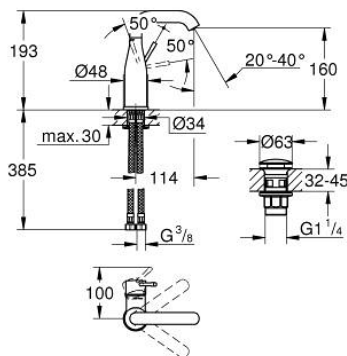

23 798 001 ESSENCE EGYKAROS MOSDÓCSAPTELEP 1/2" M-ES MÉRET

TERMÉKLEÍRÁS

- Szín: króm
- Egylyukas kivitel
- Fém fogantyú
- GROHE SilkMove 28 mm-es kerámiabetét
- beépített hőmérséklet-korlátozó
- GROHE LongLife felületkezelés
- GROHE EcoJoy gyöngyöztető 5.7 liter/perc
- GROHE AquaGuide állítható gyöngyöztető
- GROHE FastFixation Plus gyorsrögzítő rendszer
- elfordítható kifolyó elfordítás-határolóval és gyöngyöztetővel
- sima testű kivitel
- klikk-klakkos leeresztővel
- flexibilis csatlakozótömlők
- minimális kifolyási nyomás 1,0 bar

23 798 001 ESSENCE EGYKAROS MOSDÓCSAPTELEP 1/2" M-ES MÉRET

ALKATRÉSZEK , december 2021 – now

- 1: Fogantyú (Cikkszám 46919000)
- 2: Kartus (keverő) (Cikkszám 46580000)
- 3: screw ring (Cikkszám 48591000)
- 4: Csőkifolyó (Cikkszám 13373000)
- 4.1: Gyöngyöztető (Cikkszám 48270000)
- 4.2: Fedőgyűrű (Cikkszám 0128500M)
- 4.3: Biztosító-gyűrű (Cikkszám 4826600M)
- 5: Rozetta (Cikkszám 48603000)
- 6: Szár rögzítő készlet (Cikkszám 46645000)
- 7: Nyomásálló csatlakozótömlő (Cikkszám 46255000)
- 8: Leeresztő szett nyomódugóval (push-open) (Cikkszám 65807000)
- 9: Szerelőkulcs (Cikkszám 19017000)*