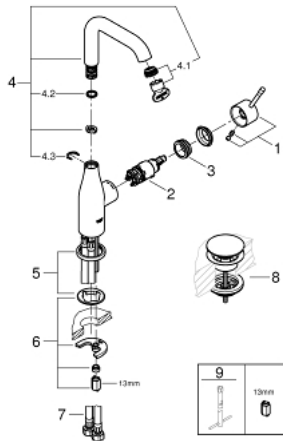

23 799 001 ESSENCE EGYKAROS MOSDÓCSAPTELEP 1/2" L-ES MÉRET

ALKATRÉSZEK , december 2021 – now

- 1: Fogantyú (Cikkszám 46919000)
- 2: Kartus (keverő) (Cikkszám 46580000)
- 3: screw ring (Cikkszám 48591000)
- 4: Csőkifolyó (Cikkszám 13374000)
- 4.1: Gyöngyöztető (Cikkszám 48270000)
- 4.2: Fedőgyűrű (Cikkszám 0128500M)
- 4.3: Biztosító-gyűrű (Cikkszám 4826600M)
- 5: Rozetta (Cikkszám 48603000)
- 6: Szár rögzítő készlet (Cikkszám 46645000)
- 7: Nyomásálló csatlakozótömlő (Cikkszám 46255000)
- 8: Leeresztő szett nyomódugóval (push-open) (Cikkszám 65807000)
- 9: Szerelőkulcs (Cikkszám 19017000)*