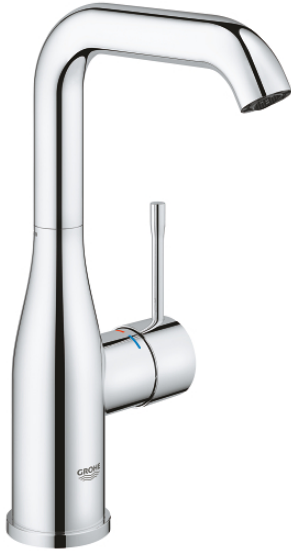

23 799 001 ESSENCE EGYKAROS MOSDÓCSAPTELEP 1/2" L-ES MÉRET

TERMÉKLEÍRÁS

- Szín: króm
- Egylyukas kivitel
- Fém fogantyú
- GROHE SilkMove 28 mm-es kerámiabetét
- beépített hőmérséklet-korlátozó
- GROHE LongLife felületkezelés
- GROHE EcoJoy gyöngyöztető 5.7 liter/perc
- GROHE AquaGuide állítható gyöngyöztető
- GROHE FastFixation Plus gyorsrögzítő rendszer
- elfordítható kifolyó elfordítás-határolóval és gyöngyöztetővel
- sima testű kivitel
- klikk-klakkos leeresztővel
- flexibilis csatlakozótömlők
- minimális kifolyási nyomás 1,0 bar

23 799 001 ESSENCE EGYKAROS MOSDÓCSAPTELEP 1/2" L-ES MÉRET

ALKATRÉSZEK , december 2021 – now

- 1: Fogantyú (Cikkszám 46919000)
- 2: Kartus (keverő) (Cikkszám 46580000)
- 3: screw ring (Cikkszám 48591000)
- 4: Csőkfolyó (Cikkszám 13374000)
- 4.1: Gyöngyöztető (Cikkszám 48270000)
- 4.2: Fedőgyűrű (Cikkszám 0128500M)
- 4.3: Biztosító-gyűrű (Cikkszám 4826600M)
- 5: Rozetta (Cikkszám 48603000)
- 6: Szár rögzítő készlet (Cikkszám 46645000)
- 7: Nyomásálló csatlakozótömlő (Cikkszám 46255000)
- 8: Leeresztő szett nyomódugóval (push-open) (Cikkszám 65807000)
- 9: Szerelőkulcs (Cikkszám 19017000)*