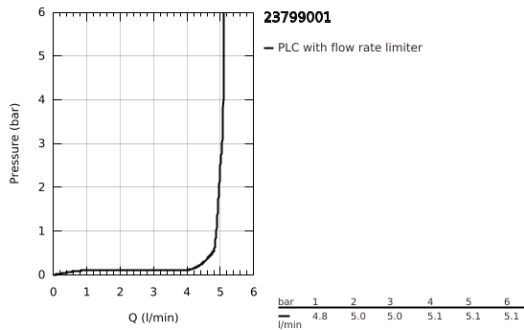

23 799 001 ESSENCE EGYKAROS MOSDÓCSAPTELEP 1/2" L-ES MÉRET

TERMÉKLEÍRÁS

- Szín: króm
- Egylyukas kivitel
- Fém fogantyú
- GROHE SilkMove 28 mm-es kerámiabetét
- beépített hőmérséklet-korlátozó
- GROHE LongLife felületkezelés
- GROHE EcoJoy gyöngyöztető 5.7 liter/perc
- GROHE AquaGuide állítható gyöngyöztető
- GROHE FastFixation Plus gyorsrögzítő rendszer
- elfordítható kifolyó elfordítás-határolóval és gyöngyöztetővel
- sima testű kivitel
- klikk-klakkos leeresztővel
- flexibilis csatlakozótömlők
- minimális kifolyási nyomás 1,0 bar

23 799 001 ESSENCE EGYKAROS MOSDÓCSAPTELEP 1/2" L-ES MÉRET

ALKATRÉSZEK , december 2021 – now

- 1: Fogantyú (Cikkszám 46919000)
- 2: Kartus (keverő) (Cikkszám 46580000)
- 3: screw ring (Cikkszám 48591000)
- 4: Csőkfolyó (Cikkszám 13374000)
- 4.1: Gyöngyöztető (Cikkszám 48270000)
- 4.2: Fedőgyűrű (Cikkszám 0128500M)
- 4.3: Biztosító-gyűrű (Cikkszám 4826600M)
- 5: Rozetta (Cikkszám 48603000)
- 6: Szár rögzítő készlet (Cikkszám 46645000)
- 7: Nyomásálló csatlakozótömlő (Cikkszám 46255000)
- 8: Leeresztő szett nyomódugóval (push-open) (Cikkszám 65807000)
- 9: Szerelőkulcs (Cikkszám 19017000)*