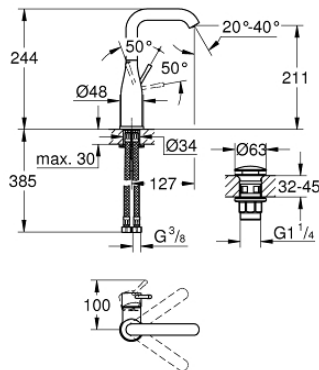

23 799 001 ESSENCE EGYKAROS MOSDÓCSAPTELEP 1/2" L-ES MÉRET

TERMÉKLEÍRÁS

- Szín: króm
- Egylyukas kivitel
- Fém fogantyú
- GROHE SilkMove 28 mm-es kerámiabetét
- beépített hőmérséklet-korlátozó
- GROHE LongLife felületkezelés
- GROHE EcoJoy gyöngyöztető 5.7 liter/perc
- GROHE AquaGuide állítható gyöngyöztető
- GROHE FastFixation Plus gyorsrögzítő rendszer
- elfordítható kifolyó elfordítás-határolóval és gyöngyöztetővel
- sima testű kivitel
- klikk-klakkos leeresztővel
- flexibilis csatlakozótömlők
- minimális kifolyási nyomás 1,0 bar

23 799 001 ESSENCE EGYKAROS MOSDÓCSAPTELEP 1/2" L-ES MÉRET

ALKATRÉSZEK , december 2021 – now

- 1: Fogantyú (Cikkszám 46919000)
- 2: Kartus (keverő) (Cikkszám 46580000)
- 3: screw ring (Cikkszám 48591000)
- 4: Csőkfolyó (Cikkszám 13374000)
- 4.1: Gyöngyöztető (Cikkszám 48270000)
- 4.2: Fedőgyűrű (Cikkszám 0128500M)
- 4.3: Biztosító-gyűrű (Cikkszám 4826600M)
- 5: Rozetta (Cikkszám 48603000)
- 6: Szár rögzítő készlet (Cikkszám 46645000)
- 7: Nyomásálló csatlakozótömlő (Cikkszám 46255000)
- 8: Leeresztő szett nyomódugóval (push-open) (Cikkszám 65807000)
- 9: Szerelőkulcs (Cikkszám 19017000)*