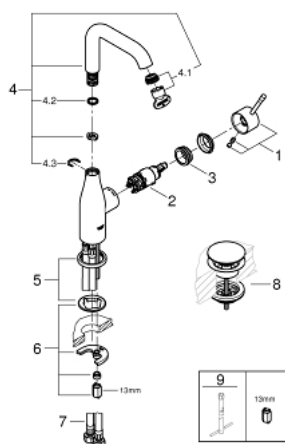

23 799 001 ESSENCE EGYKAROS MOSDÓCSAPTELEP 1/2" L-ES MÉRET

TERMÉKLEÍRÁS

- Szín: króm
- Egylyukas kivitel
- Fém fogantyú
- GROHE SilkMove 28 mm-es kerámiabetét
- beépített hőmérséklet-korlátozó
- GROHE LongLife felületkezelés
- GROHE EcoJoy gyöngyöztető 5.7 liter/perc
- GROHE AquaGuide állítható gyöngyöztető
- GROHE FastFixation Plus gyorsrögzítő rendszer
- elfordítható kifolyó elfordítás-határolóval és gyöngyöztetővel
- sima testű kivitel
- klikk-klakkos leeresztővel
- flexibilis csatlakozótömlők
- minimális kifolyási nyomás 1,0 bar

23 799 001 ESSENCE EGYKAROS MOSDÓCSAPTELEP 1/2" L-ES MÉRET

ALKATRÉSZEK , december 2021 – now

- 1: Fogantyú (Cikkszám 46919000)
- 2: Kartus (keverő) (Cikkszám 46580000)
- 3: screw ring (Cikkszám 48591000)
- 4: Csőkfolyó (Cikkszám 13374000)
- 4.1: Gyöngyöztető (Cikkszám 48270000)
- 4.2: Fedőgyűrű (Cikkszám 0128500M)
- 4.3: Biztosító-gyűrű (Cikkszám 4826600M)
- 5: Rozetta (Cikkszám 48603000)
- 6: Szár rögzítő készlet (Cikkszám 46645000)
- 7: Nyomásálló csatlakozótömlő (Cikkszám 46255000)
- 8: Leeresztő szett nyomódugóval (push-open) (Cikkszám 65807000)
- 9: Szerelőkulcs (Cikkszám 19017000)*