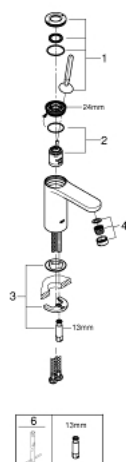

23 800 000 GET EGYKAROS MOSDÓCSAPTELEP 1/2" M-ES MÉRET

TERMÉKLEÍRÁS

- Szín: króm
- Egylyukas kivitel
- Fém fogantyú
- GROHE FeatherControl Joystick kartus
- GROHE LongLife felületkezelés
- GROHE EcoJoy technológia a kisebb vízfogyasztás érdekében
- GROHE SpeedClean gyöngyöztető 5,7 liter/perc
- sima testű kivitel
- klikk-klakkos leeresztővel
- flexibilis csatlakozótömlők
- GROHE FastFixation gyorszerelő rendszer
- GROHE QuickTool mellékelve

23 800 000 GET EGYKAROS MOSDÓCSAPTELEP 1/2" M-ES MÉRET

ALKATRÉSZEK , szeptember 2016 – now

- 1: Fogantyú (Cikkszám 46906000)
- 2: Kartus (keverő) (Cikkszám 46907000)
- 3: Szár rögzítő készlet (Cikkszám 46671000)
- 4: Gyöngyöztető (Cikkszám 48159000)
- 5: Szerelőkulcs (Cikkszám 19017000)*
- * Opcionális kiegészítők