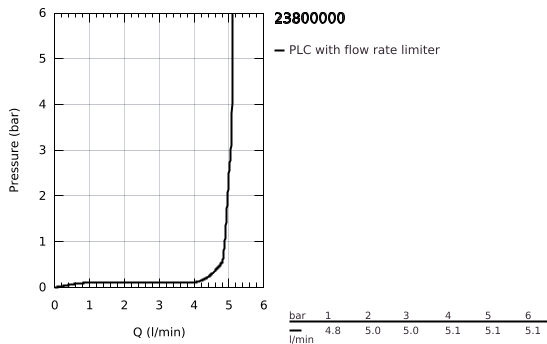

23 800 000 GET EGYKAROS MOSDÓCSAPTELEP 1/2" M-ES MÉRET

TERMÉKLEÍRÁS

- Szín: króm
- Egylyukas kivitel
- Fém fogantyú
- GROHE FeatherControl Joystick kartus
- GROHE LongLife felületkezelés
- GROHE EcoJoy technológia a kisebb vízfogyasztás érdekében
- GROHE SpeedClean gyöngyöztető 5,7 liter/perc
- sima testű kivitel
- klikk-klakkos leeresztővel
- flexibilis csatlakozótömlők
- GROHE FastFixation gyorszerelő rendszer
- GROHE QuickTool mellékelve

23 800 000 GET EGYKAROS MOSDÓCSAPTELEP 1/2" M-ES MÉRET

ALKATRÉSZEK , szeptember 2016 – now

- 1: Fogantyú (Cikkszám 46906000)
- 2: Kartus (keverő) (Cikkszám 46907000)
- 3: Szár rögzítő készlet (Cikkszám 46671000)
- 4: Gyöngyöztető (Cikkszám 48159000)
- 5: Szerelőkulcs (Cikkszám 19017000)*
- * Opcionális kiegészítők