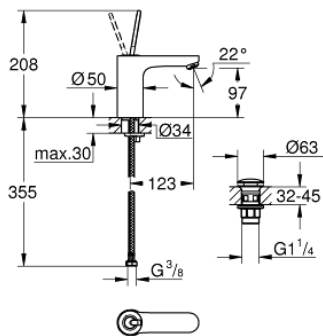

23 800 000 GET EGYKAROS MOSDÓCSAPTELEP 1/2" M-ES MÉRET

TERMÉKLEÍRÁS

- Szín: króm
- Egylyukas kivitel
- Fém fogantyú
- GROHE FeatherControl Joystick kartus
- GROHE LongLife felületkezelés
- GROHE EcoJoy technológia a kisebb vízfogyasztás érdekében
- GROHE SpeedClean gyöngyöztető 5,7 liter/perc
- sima testű kivitel
- klikk-klakkos leeresztővel
- flexibilis csatlakozótömlők
- GROHE FastFixation gyorszerelő rendszer
- GROHE QuickTool mellékelve

23 800 000 GET EGYKAROS MOSDÓCSAPTELEP 1/2" M-ES MÉRET

ALKATRÉSZEK , szeptember 2016 – now

- 1: Fogantyú (Cikkszám 46906000)
- 2: Kartus (keverő) (Cikkszám 46907000)
- 3: Szár rögzítő készlet (Cikkszám 46671000)
- 4: Gyöngyöztető (Cikkszám 48159000)
- 5: Szerelőkulcs (Cikkszám 19017000)*
- * Opcionális kiegészítők