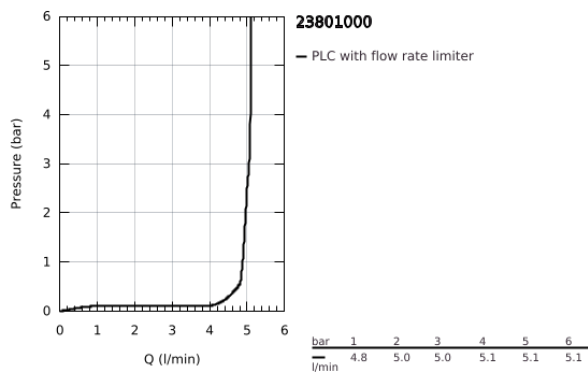

23 801 000 BAUFLOW EGYKAROS MOSDÓCSAPTELEP 1/2" S-ES MÉRET

TERMÉKLEÍRÁS

- Szín: króm
- Egylyukas kivitel
- Fém fogantyú
- GROHE SilkMove 28 mm-es kerámiabetét
- beépített hőmérséklet-korlátozó
- GROHE LongLife felületkezelés
- GROHE EcoJoy technológia a kisebb vízfogyasztás érdekében
- maximális átfolyási sebesség (3 bar nyomáson): 5 l/perc
- gyorszerelő rendszer
- műanyag leeresztőgarnitúra 1 1/4"
- flexibilis csatlakozótömlők

23 801 000 BAUFLOW EGYKAROS MOSDÓCSAPTELEP 1/2" S-ES MÉRET

ALKATRÉSZEK , november 2016 – now

- 1: Fogantyú (Cikkszám 46701000)
 - 2: rögzítőgyűrű (Cikkszám 46715000)
 - 3: Kartus (keverő) (Cikkszám 46580000)
 - 4: Húzó-rúd (Cikkszám 06329000)
 - 5: Gyöngyöztető (Cikkszám 48159000)
 - 6: Szár rögzítő készlet (Cikkszám 46249000)
 - 7: Lefolyógarnitúra, 5/4" (Cikkszám 28910000)
 - 7.1: Dugó (Cikkszám 07182000)
 - 7.2: Excenterrúd (Cikkszám 07052000)
 - 8: Excenterrúd (Cikkszám 07341000)*
 - 9: Szerelőkulcs (Cikkszám 19017000)*
- * Opcionális kiegészítők