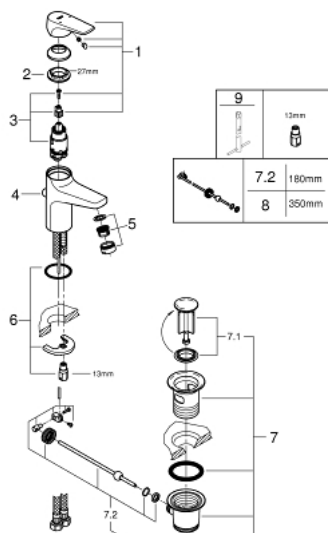

23 801 000 BAUFLOW EGYKAROS MOSDÓCSAPTELEP 1/2" S-ES MÉRET

TERMÉKLEÍRÁS

- Szín: króm
- Egylyukas kivitel
- Fém fogantyú
- GROHE SilkMove 28 mm-es kerámiabetét
- beépített hőmérséklet-korlátozó
- GROHE LongLife felületkezelés
- GROHE EcoJoy technológia a kisebb vízfogyasztás érdekében
- maximális átfolyási sebesség (3 bar nyomáson): 5 l/perc
- gyorszerelő rendszer
- műanyag leeresztőgarnitúra 1 1/4"
- flexibilis csatlakozótömlők

23 801 000 BAUFLOW EGYKAROS MOSDÓCSAPTELEP 1/2" S-ES MÉRET

ALKATRÉSZEK , november 2016 – now

- 1: Fogantyú (Cikkszám 46701000)
 - 2: rögzítőgyűrű (Cikkszám 46715000)
 - 3: Kartus (keverő) (Cikkszám 46580000)
 - 4: Húzó-rúd (Cikkszám 06329000)
 - 5: Gyöngyöztető (Cikkszám 48159000)
 - 6: Szár rögzítő készlet (Cikkszám 46249000)
 - 7: Lefolyógarnitúra, 5/4" (Cikkszám 28910000)
 - 7.1: Dugó (Cikkszám 07182000)
 - 7.2: Excenterrúd (Cikkszám 07052000)
 - 8: Excenterrúd (Cikkszám 07341000)*
 - 9: Szerelőkulcs (Cikkszám 19017000)*
- * Opcionális kiegészítők