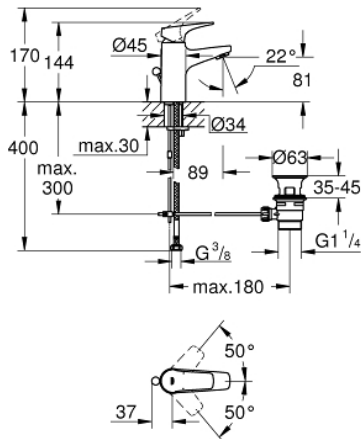

23 801 000 BAUFLOW EGYKAROS MOSDÓCSAPTELEP 1/2" S-ES MÉRET

TERMÉKLEÍRÁS

- Szín: króm
- Egylyukas kivitel
- Fém fogantyú
- GROHE SilkMove 28 mm-es kerámiabetét
- beépített hőmérséklet-korlátozó
- GROHE LongLife felületkezelés
- GROHE EcoJoy technológia a kisebb vízfogyasztás érdekében
- maximális átfolyási sebesség (3 bar nyomáson): 5 l/perc
- gyorszerelő rendszer
- műanyag leeresztőgarnitúra 1 1/4"
- flexibilis csatlakozótömlők

23 801 000 BAUFLOW EGYKAROS MOSDÓCSAPTELEP 1/2" S-ES MÉRET

ALKATRÉSZEK , november 2016 – now

- 1: Fogantyú (Cikkszám 46701000)
 - 2: rögzítőgyűrű (Cikkszám 46715000)
 - 3: Kartus (keverő) (Cikkszám 46580000)
 - 4: Húzó-rúd (Cikkszám 06329000)
 - 5: Gyöngyöztető (Cikkszám 48159000)
 - 6: Szár rögzítő készlet (Cikkszám 46249000)
 - 7: Lefolyógarnitúra, 5/4" (Cikkszám 28910000)
 - 7.1: Dugó (Cikkszám 07182000)
 - 7.2: Excenterrúd (Cikkszám 07052000)
 - 8: Excenterrúd (Cikkszám 07341000)*
 - 9: Szerelőkulcs (Cikkszám 19017000)*
- * Opcionális kiegészítők