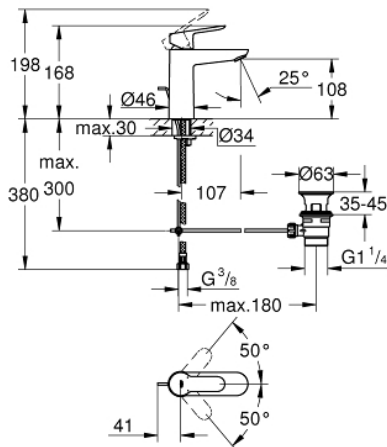

## 23 822 000 BAUEDGE EGYKAROS MOSDÓCSAPTELEP 1/2" M-ES MÉRET

### TERMÉKLEÍRÁS

- Szín: króm
- Egylyukas kivitel
- Fém fogantyú
- GROHE SilkMove 28 mm-es kerámiabetét
- beépített hőmérséklet-korlátozó
- GROHE LongLife felületkezelés
- GROHE EcoJoy technológia a kisebb vízfogyasztás érdekében
- maximális átfolyási sebesség (3 bar nyomáson): 5 l/perc
- gyorszerelő rendszer
- húzórudas leeresztőgarnitúra 1 1/4"
- flexibilis csatlakozótömlők

### ALKATRÉSZEK , március 2017 – now

- 1: Fogantyú (Cikkszám 46697000)
- 2: rögzítőgyűrű (Cikkszám 46715000)
- 3: Kartus (keverő) (Cikkszám 46580000)
- 4: Húzó-rúd (Cikkszám 46739000)
- 5: Gyöngyöztető (Cikkszám 48159000)
- 6: Szár rögzítő készlet (Cikkszám 46249000)
- 7: Lefolyógarnitúra, 5/4" (Cikkszám 28910000)
- 7.1: Dugó (Cikkszám 07182000)
- 7.2: Excenterrúd (Cikkszám 07052000)
- 8: Excenterrúd (Cikkszám 07341000)\*
- 9: Szerelőkulcs (Cikkszám 19017000)\*