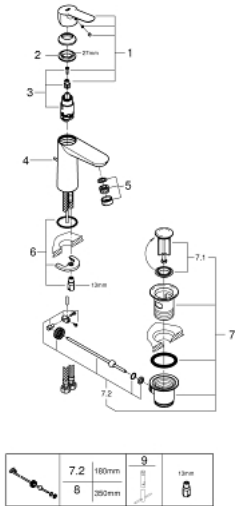

### TERMÉKLEÍRÁS

- Szín: króm
- Egylyukas kivitel
- Fém fogantyú
- GROHE SilkMove 28 mm-es kerámiabetét
- beépített hőmérséklet-korlátozó
- GROHE LongLife felületkezelés
- GROHE EcoJoy technológia a kisebb vízfogyasztás érdekében
- maximális átfolyási sebesség (3 bar nyomáson): 5 l/perc
- gyorszerelő rendszer
- húzórudas leeresztőgarnitúra 1 1/4"
- flexibilis csatlakozótömlők

### ALKATRÉSZEK , március 2017 – now

- 1: Fogantyú (Cikkszám 46697000)
- 2: rögzítőgyűrű (Cikkszám 46715000)
- 3: Kartus (keverő) (Cikkszám 46580000)
- 4: Húzó-rúd (Cikkszám 46739000)
- 5: Gyöngyöztető (Cikkszám 48159000)
- 6: Szár rögzítő készlet (Cikkszám 46249000)
- 7: Lefolyógarnitúra, 5/4" (Cikkszám 28910000)
- 7.1: Dugó (Cikkszám 07182000)
- 7.2: Excenterrúd (Cikkszám 07052000)
- 8: Excenterrúd (Cikkszám 07341000)\*
- 9: Szerelőkulcs (Cikkszám 19017000)\*