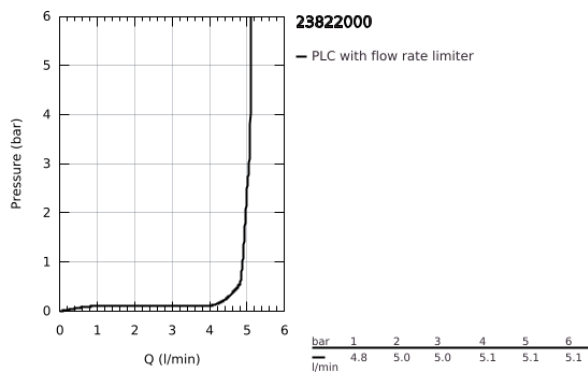

## 23 822 000 BAUEDGE EGYKAROS MOSDÓCSAPTELEP 1/2" M-ES MÉRET

### TERMÉKLEÍRÁS

- Szín: króm
- Egylyukas kivitel
- Fém fogantyú
- GROHE SilkMove 28 mm-es kerámiabetét
- beépített hőmérséklet-korlátozó
- GROHE LongLife felületkezelés
- GROHE EcoJoy technológia a kisebb vízfogyasztás érdekében
- maximális átfolyási sebesség (3 bar nyomáson): 5 l/perc
- gyorszerelő rendszer
- húzórudas leeresztőgarnitúra 1 1/4"
- flexibilis csatlakozótömlők