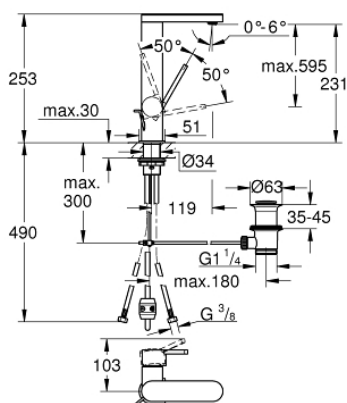

23 843 003 GROHE PLUS EGYKAROS MOSDÓCSAPTELEP 1/2" L-ES MÉRET

TERMÉKLEÍRÁS

- Szín: króm
- Egylyukas kivitel
- Fém fogantyú
- GROHE SilkMove 28 mm-es kerámiabetét
- beépített hőmérséklet-korlátozó
- GROHE LongLife felületkezelés
- GROHE EcoJoy technológia a kisebb vízfogyasztás érdekében
- maximális átfolyási sebesség (3 bar nyomáson): 5 l/perc
- SpeedClean gyöngyöztető
- GROHE AquaGuide állítható gyöngyöztető
- gyorszerelő rendszer
- kihúzható kifolyóval
- Easy Docking Function garantálja az egyszerű visszahúzóást és a sima dokkolást vissza a kiindulási helyzetbe
- húzórudas leeresztőgarnitúra 1 1/4"
- flexibilis csatlakozótömlők

23 843 003 GROHE PLUS EGYKAROS MOSDÓCSAPTELEP 1/2" L-ES MÉRET

ALKATRÉSZEK , április 2018 – now

- 1: Kartus (keverő) (Cikkszám 46963000)
 - 2: Kihúzható zuhanyfej (Cikkszám 48454000)
 - 2.1: flow control (Cikkszám 1137059990)
 - 3: Húzó-rúd (Cikkszám 46739000)
 - 4: Szár rögzítőegység (Cikkszám 48384000)
 - 5: Lefolyógarnitúra, 5/4" (Cikkszám 28910000)
 - 5.1: Dugó (Cikkszám 07182000)
 - 5.2: Excenterrúd (Cikkszám 07052000)
 - 6: Tömítő mosogatócsapokhoz kihúzható kettős spray-vel vagy gyöngyöztetővel (Cikkszám 48293000)
 - 7: Excenterrúd (Cikkszám 07341000)*
- * Opcionális kiegészítők