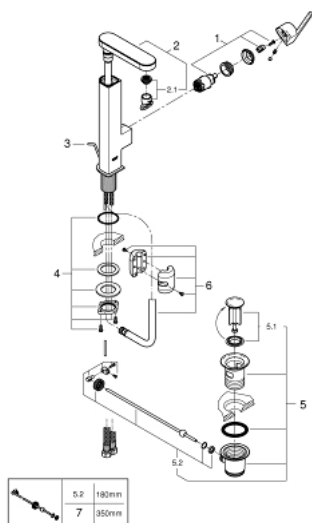

23 843 003 GROHE PLUS EGYKAROS MOSDÓCSAPTELEP 1/2" L-ES MÉRET

TERMÉKLEÍRÁS

- Szín: króm
- Egylyukas kivitel
- Fém fogantyú
- GROHE SilkMove 28 mm-es kerámiabetét
- beépített hőmérséklet-korlátozó
- GROHE LongLife felületkezelés
- GROHE EcoJoy technológia a kisebb vízfogyasztás érdekében
- maximális átfolyási sebesség (3 bar nyomáson): 5 l/perc
- SpeedClean gyöngyöztető
- GROHE AquaGuide állítható gyöngyöztető
- gyorszerelő rendszer
- kihúzható kifolyóval
- Easy Docking Function garantálja az egyszerű visszahúzóást és a sima dokkolást vissza a kiindulási helyzetbe
- húzórudas leeresztőgarnitúra 1 1/4"
- flexibilis csatlakozótömlők

23 843 003 GROHE PLUS EGYKAROS MOSDÓCSAPTELEP 1/2" L-ES MÉRET

ALKATRÉSZEK , április 2018 – now

- 1: Kartus (keverő) (Cikkszám 46963000)
 - 2: Kihúzható zuhanyfej (Cikkszám 48454000)
 - 2.1: flow control (Cikkszám 1137059990)
 - 3: Húzó-rúd (Cikkszám 46739000)
 - 4: Szár rögzítőegység (Cikkszám 48384000)
 - 5: Lefolyógarnitúra, 5/4" (Cikkszám 28910000)
 - 5.1: Dugó (Cikkszám 07182000)
 - 5.2: Excenterrúd (Cikkszám 07052000)
 - 6: Tömítő mosogatócsapokhoz kihúzható kettős spray-vel vagy gyöngyöztetővel (Cikkszám 48293000)
 - 7: Excenterrúd (Cikkszám 07341000)*
- * Opcionális kiegészítők