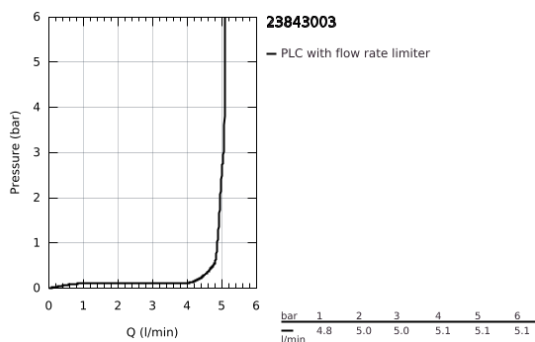

23 843 003 GROHE PLUS EGYKAROS MOSDÓCSAPTELEP 1/2" L-ES MÉRET

TERMÉKLEÍRÁS

- Szín: króm
- Egylyukas kivitel
- Fém fogantyú
- GROHE SilkMove 28 mm-es kerámiabetét
- beépített hőmérséklet-korlátozó
- GROHE LongLife felületkezelés
- GROHE EcoJoy technológia a kisebb vízfogyasztás érdekében
- maximális átfolyási sebesség (3 bar nyomáson): 5 l/perc
- SpeedClean gyöngyöztető
- GROHE AquaGuide állítható gyöngyöztető
- gyorszerelő rendszer
- kihúzható kifolyóval
- Easy Docking Function garantálja az egyszerű visszahúzóást és a sima dokkolást vissza a kiindulási helyzetbe
- húzórudas leeresztőgarnitúra 1 1/4"
- flexibilis csatlakozótömlők

23 843 003 GROHE PLUS EGYKAROS MOSDÓCSAPTELEP 1/2" L-ES MÉRET

ALKATRÉSZEK , április 2018 – now

- 1: Kartus (keverő) (Cikkszám 46963000)
 - 2: Kihúzható zuhanyfej (Cikkszám 48454000)
 - 2.1: flow control (Cikkszám 1137059990)
 - 3: Húzó-rúd (Cikkszám 46739000)
 - 4: Szár rögzítőegység (Cikkszám 48384000)
 - 5: Lefolyógarnitúra, 5/4" (Cikkszám 28910000)
 - 5.1: Dugó (Cikkszám 07182000)
 - 5.2: Excenterrúd (Cikkszám 07052000)
 - 6: Tömítő mosogatócsapokhoz kihúzható kettős spray-vel vagy gyöngyöztetővel (Cikkszám 48293000)
 - 7: Excenterrúd (Cikkszám 07341000)*
- * Opcionális kiegészítők