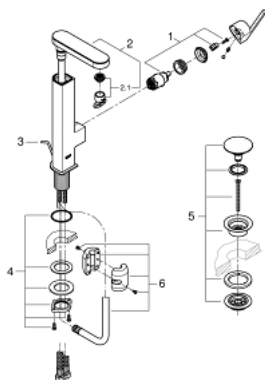

23 844 003 GROHE PLUS EGYKAROS MOSDÓCSAPTELEP 1/2" L-ES MÉRET

TERMÉKLEÍRÁS

- Szín: króm
- Egylyukas kivitel
- Fém fogantyú
- GROHE SilkMove 28 mm-es kerámiabetét
- beépített hőmérséklet-korlátozó
- GROHE LongLife felületkezelés
- GROHE EcoJoy technológia a kisebb vízfogyasztás érdekében
- maximális átfolyási sebesség (3 bar nyomáson): 5 l/perc
- SpeedClean gyöngyöztető
- GROHE AquaGuide állítható gyöngyöztető
- gyorszerelő rendszer
- kihúzható kifolyóval
- Easy Docking Function garantálja az egyszerű visszahúzódadást és a sima dokkolást vissza a kiindulási helyzetbe
- sima testű kivitel, klikk-klakkos leeresztő készlettel 1 1/4"
- flexibilis csatlakozótömlők

23 844 003 GROHE PLUS EGYKAROS MOSDÓCSAPTELEP 1/2" L-ES MÉRET

ALKATRÉSZEK , április 2018 – now

- 1: Kartus (keverő) (Cikkszám 46963000)
- 2: Kihúzható zuhanyfej (Cikkszám 48454000)
- 2.1: flow control (Cikkszám 1137059990)
- 3: Húzó-rúd (Cikkszám 46739000)
- 4: Szár rögzítőegység (Cikkszám 48384000)
- 5: Leeresztő szett nyomódugóval (push-open) (Cikkszám 65807000)
- 6: Tömítő mosogatócsapokhoz kihúzható kettős spray-vel vagy gyöngyöztetővel (Cikkszám 48293000)