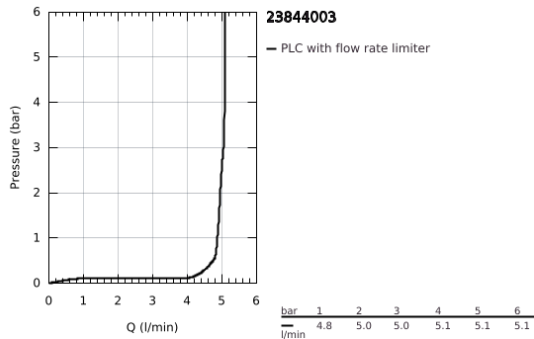

23 844 003 GROHE PLUS EGYKAROS MOSDÓCSAPTELEP 1/2" L-ES MÉRET

TERMÉKLEÍRÁS

- Szín: króm
- Egylyukas kivitel
- Fém fogantyú
- GROHE SilkMove 28 mm-es kerámiabetét
- beépített hőmérséklet-korlátozó
- GROHE LongLife felületkezelés
- GROHE EcoJoy technológia a kisebb vízfogyasztás érdekében
- maximális átfolyási sebesség (3 bar nyomáson): 5 l/perc
- SpeedClean gyöngyöztető
- GROHE AquaGuide állítható gyöngyöztető
- gyorszerelő rendszer
- kihúzható kifolyóval
- Easy Docking Function garantálja az egyszerű visszahúzódadást és a sima dokkolást vissza a kiindulási helyzetbe
- sima testű kivitel, klikk-klakkos leeresztő készlettel 1 1/4"
- flexibilis csatlakozótömlők

23 844 003 GROHE PLUS EGYKAROS MOSDÓCSAPTELEP 1/2" L-ES MÉRET

ALKATRÉSZEK , április 2018 – now

- 1: Kartus (keverő) (Cikkszám 46963000)
- 2: Kihúzható zuhanyfej (Cikkszám 48454000)
- 2.1: flow control (Cikkszám 1137059990)
- 3: Húzó-rúd (Cikkszám 46739000)
- 4: Szár rögzítőegység (Cikkszám 48384000)
- 5: Leeresztő szett nyomódugóval (push-open) (Cikkszám 65807000)
- 6: Tömítő mosogatócsapokhoz kihúzható kettős spray-vel vagy gyöngyöztetővel (Cikkszám 48293000)