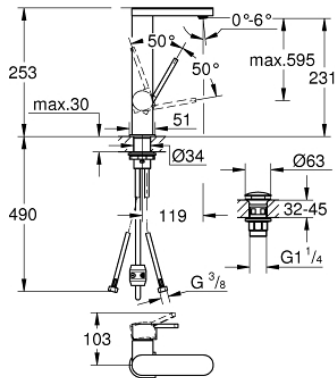

23 844 003 GROHE PLUS EGYKAROS MOSDÓCSAPTELEP 1/2" L-ES MÉRET

TERMÉKLEÍRÁS

- Szín: króm
- Egylyukas kivitel
- Fém fogantyú
- GROHE SilkMove 28 mm-es kerámiabetét
- beépített hőmérséklet-korlátozó
- GROHE LongLife felületkezelés
- GROHE EcoJoy technológia a kisebb vízfogyasztás érdekében
- maximális átfolyási sebesség (3 bar nyomáson): 5 l/perc
- SpeedClean gyöngyöztető
- GROHE AquaGuide állítható gyöngyöztető
- gyorszerelő rendszer
- kihúzható kifolyóval
- Easy Docking Function garantálja az egyszerű visszahúzódadást és a sima dokkolást vissza a kiindulási helyzetbe
- sima testű kivitel, klikk-klakkos leeresztő készlettel 1 1/4"
- flexibilis csatlakozótömlők

23 844 003 GROHE PLUS EGYKAROS MOSDÓCSAPTELEP 1/2" L-ES MÉRET

ALKATRÉSZEK , április 2018 – now

- 1: Kartus (keverő) (Cikkszám 46963000)
- 2: Kihúzható zuhanyfej (Cikkszám 48454000)
- 2.1: flow control (Cikkszám 1137059990)
- 3: Húzó-rúd (Cikkszám 46739000)
- 4: Szár rögzítőegység (Cikkszám 48384000)
- 5: Leeresztő szett nyomódugóval (push-open) (Cikkszám 65807000)
- 6: Tömítő mosogatócsapokhoz kihúzható kettős spray-vel vagy gyöngyöztetővel (Cikkszám 48293000)