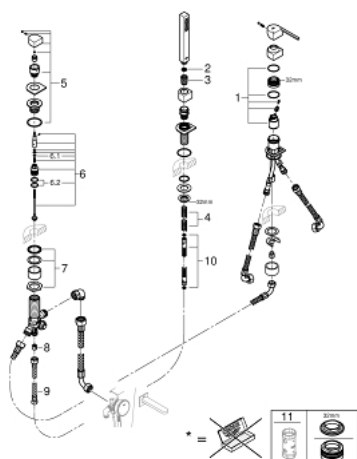

## 23 845 003 GROHE PLUS 3-LYUKAS EGYKAROS KÁDKOMBINÁCIÓ

### TERMÉKLEÍRÁS

- Szín: króm
- Három lyukas kivitel
- GROHE SilkMove 35 mm-es kerámiabetét
- beépített hőmérséklet-korlátozó
- GROHE LongLife felületkezelés
- az alábbiakból áll:
  - egykaros csapterlep működtető-elem
  - zuhanyváltó
  - kád kifolyó nélkül
- Euphoria Cube kézizuhany 7,6 liter/perc
- fém zuhanycső 2000 mm (mindig króm a készlet bármilyen színéhez)
- flexibilis csatlakozótömlők
- zuhanygégecső csatlakozás
- belépő-oldali visszafolyásgátlóval
- csak 29 037 002-vel való használathoz
- 28 990 / 28 991-el kombinálható
- minimális kifolyási nyomás 1,0 bar

### ALKATRÉSZEK , április 2018 – now

- 1: Kartus (keverő) (Cikkszám 46374000)
  - 2: Szűrő (Cikkszám 0700200M)
  - 3: Zuhanygégecső-anya (Cikkszám 08864000)
  - 4: Visszahúzó-rugó (Cikkszám 00869000)
  - 5: Váltógomb (Cikkszám 48494000)
  - 6: Átváltó (Cikkszám 45443000)
  - 6.1: O-gyűrű Ø6 x Ø2 (Cikkszám 0128300M)
  - 6.2: Tömítő alátét (Cikkszám 0120500M)
  - 7: csonk (Cikkszám 45456000)
  - 8: Visszafolyásgátló (Cikkszám 08565000)
  - 9: Csatlakozó-tömlő (Cikkszám 07300000)
  - 10: Fém zuhanygégecső (Cikkszám 28146000)
  - 11: Dugókulcs (Cikkszám 19332000)\*
- \* Opcionális kiegészítők