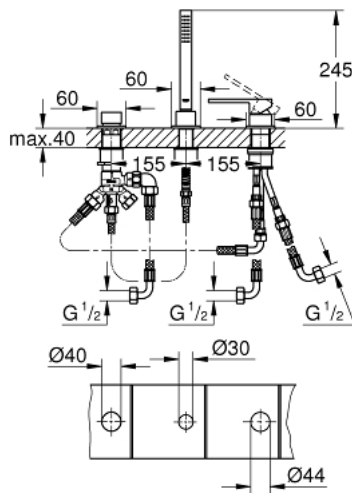

## 23 845 003 GROHE PLUS 3-LYUKAS EGYKAROS KÁDKOMBINÁCIÓ

### TERMÉKLEÍRÁS

- Szín: króm
- Három lyukas kivitel
- GROHE SilkMove 35 mm-es kerámiabetét
- beépített hőmérséklet-korlátozó
- GROHE LongLife felületkezelés
- az alábbiakból áll:
  - egykaros csapterlep működtető-elem
  - zuhanyváltó
  - kád kifolyó nélkül
- Euphoria Cube kézizuhany 7,6 liter/perc
- fém zuhanycső 2000 mm (mindig króm a készlet bármilyen színéhez)
- flexibilis csatlakozótömlők
- zuhanygégecső csatlakozás
- belépő-oldali visszafolyásgátlóval
- csak 29 037 002-vel való használathoz
- 28 990 / 28 991-el kombinálható
- minimális kifolyási nyomás 1,0 bar

### ALKATRÉSZEK , április 2018 – now

- 1: Kartus (keverő) (Cikkszám 46374000)
  - 2: Szűrő (Cikkszám 0700200M)
  - 3: Zuhanygégecső-anya (Cikkszám 08864000)
  - 4: Visszahúzó-rugó (Cikkszám 00869000)
  - 5: Váltógomb (Cikkszám 48494000)
  - 6: Átváltó (Cikkszám 45443000)
  - 6.1: O-gyűrű Ø6 x Ø2 (Cikkszám 0128300M)
  - 6.2: Tömítő alátét (Cikkszám 0120500M)
  - 7: csonk (Cikkszám 45456000)
  - 8: Visszafolyásgátló (Cikkszám 08565000)
  - 9: Csatlakozó-tömlő (Cikkszám 07300000)
  - 10: Fém zuhanygégecső (Cikkszám 28146000)
  - 11: Dugókulcs (Cikkszám 19332000)\*
- \* Opcionális kiegészítők