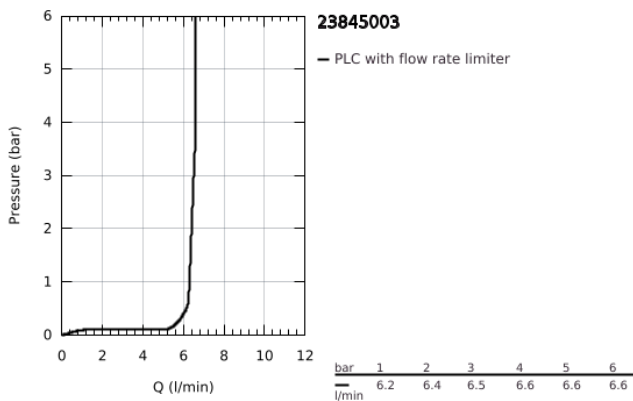

## 23 845 003 GROHE PLUS 3-LYUKAS EGYKAROS KÁDKOMBINÁCIÓ

### TERMÉKLEÍRÁS

- Szín: króm
- Három lyukas kivitel
- GROHE SilkMove 35 mm-es kerámiabetét
- beépített hőmérséklet-korlátozó
- GROHE LongLife felületkezelés
- az alábbiakból áll:
  - egykaros csapterlep működtető-elem
  - zuhanyváltó
  - kád kifolyó nélkül
- Euphoria Cube kézizuhany 7,6 liter/perc
- fém zuhanycső 2000 mm (mindig króm a készlet bármilyen színéhez)
- flexibilis csatlakozótömlők
- zuhanygégecső csatlakozás
- belépő-oldali visszafolyásgátlóval
- csak 29 037 002-vel való használathoz
- 28 990 / 28 991-el kombinálható
- minimális kifolyási nyomás 1,0 bar