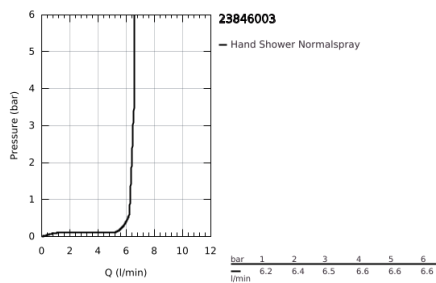

23 846 003 GROHE PLUS EGYKAROS KÁDTÖLTŐ CSAPTELEP 1/2", PADLÓRA SZERELHETŐ

TERMÉKLEÍRÁS

- Szín: króm
- készreszerelő készletként 45 984 001
- beépítőkészlet nélkül
- GROHE SilkMove 35 mm-es kerámiabetét
- beépített hőmérséklet-korlátozó
- GROHE LongLife felületkezelés
- automatikus váltószelep: kád/zuhany
- kifolyó lamináris gyöngyöztetővel
- kinyúlás 282 mm
- beépített visszafolyásgátló a 1/2"-os zuhanykimenetben
- zuhanytartóval
- Euphoria Cube kézizuhany 6,6 liter/perc
- Silverflex zuhanygégecső 1.250 mm (28 362)
- belépő-oldali visszafolyásgátlóval
- minimális kifolyási nyomás 1,0 bar

23 846 003 GROHE PLUS EGYKAROS KÁDTÖLTŐ CSAPTELEP 1/2", PADLÓRA SZERELHETŐ

ALKATRÉSZEK , április 2018 – now

- 1: Fogantyú (Cikkszám 48450000)
- 2: Kartus (keverő) (Cikkszám 46374000)
- 3: Átváltó (Cikkszám 48451000)
- 4: Gyöngyöztető (Cikkszám 48009000)
- 5: Visszafolyásgátló (Cikkszám 08565000)
- 6: Szűrő (Cikkszám 0700200M)
- 7: Dugókulcs (Cikkszám 19332000)*