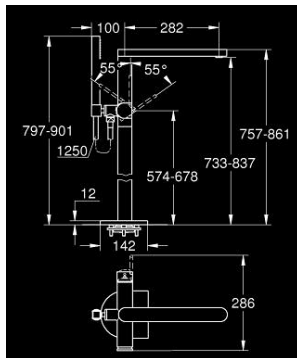

23 846 003 GROHE PLUS EGYKAROS KÁDTÖLTŐ CSAPTELEP 1/2", PADLÓRA SZERELHETŐ

TERMÉKLEÍRÁS

- Szín: króm
- készreszerelő készletként 45 984 001
- beépítőkészlet nélkül
- GROHE SilkMove 35 mm-es kerámiabetét
- beépített hőmérséklet-korlátozó
- GROHE LongLife felületkezelés
- automatikus váltószelep: kád/zuhany
- kifolyó lamináris gyöngyöztetővel
- kinyúlás 282 mm
- beépített visszafolyásgátló a 1/2"-os zuhanykimenetben
- zuhanytartóval
- Euphoria Cube kézizuhany 6,6 liter/perc
- Silverflex zuhanygégecső 1.250 mm (28 362)
- belépő-oldali visszafolyásgátlóval
- minimális kifolyási nyomás 1,0 bar

23 846 003 GROHE PLUS EGYKAROS KÁDTÖLTŐ CSAPTELEP 1/2", PADLÓRA SZERELHETŐ

ALKATRÉSZEK , április 2018 – now

- 1: Fogantyú (Cikkszám 48450000)
- 2: Kartus (keverő) (Cikkszám 46374000)
- 3: Átváltó (Cikkszám 48451000)
- 4: Gyöngyöztető (Cikkszám 48009000)
- 5: Visszafolyásgátló (Cikkszám 08565000)
- 6: Szűrő (Cikkszám 0700200M)
- 7: Dugókulcs (Cikkszám 19332000)*