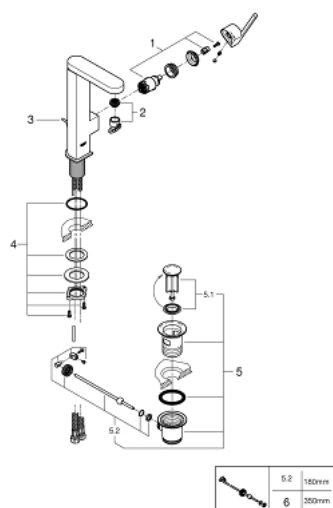

23 851 003 GROHE PLUS EGYKAROS MOSDÓCSAPTELEP 1/2" L-ES MÉRET

TERMÉKLEÍRÁS

- Szín: króm
- Egylyukas kivitel
- Fém fogantyú
- GROHE SilkMove 28 mm-es kerámiabetét
- beépített hőmérséklet-korlátozó
- GROHE LongLife felületkezelés
- GROHE EcoJoy technológia a kisebb vízfogyasztás érdekében
- maximális átfolyási sebesség (3 bar nyomáson): 5 l/perc
- SpeedClean gyöngyöztető
- GROHE AquaGuide állítható gyöngyöztető
- gyorszerelő rendszer
- forgatható kifolyócső, könnyen dokkolható
- forgási szög 90°
- húzórudas leeresztőgarnitúra 1 1/4"
- flexibilis csatlakozótömlők

23 851 003 GROHE PLUS EGYKAROS MOSDÓCSAPTELEP 1/2" L-ES MÉRET

ALKATRÉSZEK , április 2018 – now

- 1: Kartus (keverő) (Cikkszám 46963000)
 - 2: Gyöngyöztető (Cikkszám 48449000)
 - 3: Húzó-rúd (Cikkszám 46739000)
 - 4: Szár rögzítőegység (Cikkszám 48384000)
 - 5: Lefolyógarnitúra, 5/4" (Cikkszám 28910000)
 - 5.1: Dugó (Cikkszám 07182000)
 - 5.2: Excenterrúd (Cikkszám 07052000)
 - 6: Excenterrúd (Cikkszám 07341000)*
- * Opcionális kiegészítők