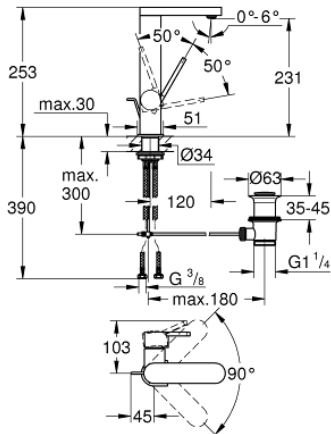

23 851 003 GROHE PLUS EGYKAROS MOSDÓCSAPTELEP 1/2" L-ES MÉRET

TERMÉKLEÍRÁS

- Szín: króm
- Egylyukas kivitel
- Fém fogantyú
- GROHE SilkMove 28 mm-es kerámiabetét
- beépített hőmérséklet-korlátozó
- GROHE LongLife felületkezelés
- GROHE EcoJoy technológia a kisebb vízfogyasztás érdekében
- maximális átfolyási sebesség (3 bar nyomáson): 5 l/perc
- SpeedClean gyöngyöztető
- GROHE AquaGuide állítható gyöngyöztető
- gyorszerelő rendszer
- forgatható kifolyócső, könnyen dokkolható
- forgási szög 90°
- húzórudas leeresztőgarnitúra 1 1/4"
- flexibilis csatlakozótömlők

23 851 003 GROHE PLUS EGYKAROS MOSDÓCSAPTELEP 1/2" L-ES MÉRET

ALKATRÉSZEK , április 2018 – now

- 1: Kartus (keverő) (Cikkszám 46963000)
 - 2: Gyöngyöztető (Cikkszám 48449000)
 - 3: Húzó-rúd (Cikkszám 46739000)
 - 4: Szár rögzítőegység (Cikkszám 48384000)
 - 5: Lefolyógarnitúra, 5/4" (Cikkszám 28910000)
 - 5.1: Dugó (Cikkszám 07182000)
 - 5.2: Excenterrúd (Cikkszám 07052000)
 - 6: Excenterrúd (Cikkszám 07341000)*
- * Opcionális kiegészítők