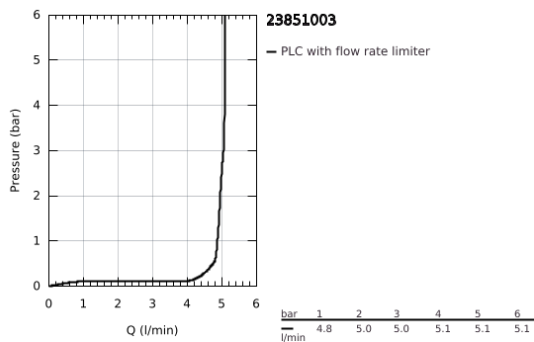

23 851 003 GROHE PLUS EGYKAROS MOSDÓCSAPTELEP 1/2" L-ES MÉRET

TERMÉKLEÍRÁS

- Szín: króm
- Egylyukas kivitel
- Fém fogantyú
- GROHE SilkMove 28 mm-es kerámiabetét
- beépített hőmérséklet-korlátozó
- GROHE LongLife felületkezelés
- GROHE EcoJoy technológia a kisebb vízfogyasztás érdekében
- maximális átfolyási sebesség (3 bar nyomáson): 5 l/perc
- SpeedClean gyöngyöztető
- GROHE AquaGuide állítható gyöngyöztető
- gyorszerelő rendszer
- forgatható kifolyócső, könnyen dokkolható
- forgási szög 90°
- húzórudas leeresztőgarnitúra 1 1/4"
- flexibilis csatlakozótömlők

23 851 003 GROHE PLUS EGYKAROS MOSDÓCSAPTELEP 1/2" L-ES MÉRET

ALKATRÉSZEK , április 2018 – now

- 1: Kartus (keverő) (Cikkszám 46963000)
 - 2: Gyöngyöztető (Cikkszám 48449000)
 - 3: Húzó-rúd (Cikkszám 46739000)
 - 4: Szár rögzítőegység (Cikkszám 48384000)
 - 5: Lefolyógarnitúra, 5/4" (Cikkszám 28910000)
 - 5.1: Dugó (Cikkszám 07182000)
 - 5.2: Excenterrúd (Cikkszám 07052000)
 - 6: Excenterrúd (Cikkszám 07341000)*
- * Opcionális kiegészítők