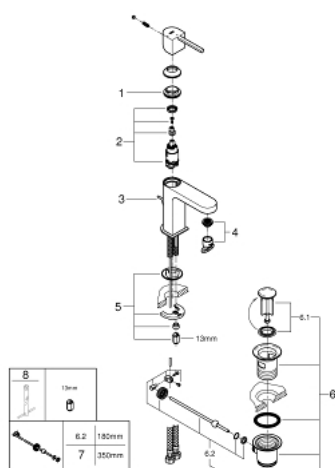

23 870 003 GROHE PLUS EGYKAROS MOSDÓCSAPTELEP 1/2" S-ES MÉRET

TERMÉKLEÍRÁS

- Szín: króm
- Egylyukas kivitel
- Fém fogantyú
- GROHE SilkMove 28 mm-es kerámiabetét
- EcoMode – hidegvíz-áramlás a kar középső helyzetében energiát takarít meg
- beépített hőmérséklet-korlátozó
- GROHE LongLife felületkezelés
- GROHE EcoJoy technológia a kisebb vízfogyasztás érdekében
- maximális átfolyási sebesség (3 bar nyomáson): 5 l/perc
- GROHE AquaGuide állítható gyöngyöztető
- GROHE FastFixation Plus gyorsrögzítő rendszer
- húzórudas leeresztőgarnitúra 1 1/4"
- flexibilis csatlakozótömlők

23 870 003 GROHE PLUS EGYKAROS MOSDÓCSAPTELEP 1/2" S-ES MÉRET

ALKATRÉSZEK , augusztus 2018 – now

- 1: rögzítőgyűrű (Cikkszám 07419000)
- 2: Kartus (keverő) (Cikkszám 46580000)
- 3: Húzó-rúd (Cikkszám 46739000)
- 4: Gyöngyöztető (Cikkszám 48449000)
- 5: Szár rögzítő készlet (Cikkszám 46645000)
- 6: Lefolyógarnitúra, 5/4" (Cikkszám 28910000)
- 6.1: Dugó (Cikkszám 07182000)
- 6.2: Excenterrúd (Cikkszám 07052000)
- 7: Excenterrúd (Cikkszám 07341000)*
- 8: Szerelőkulcs (Cikkszám 19017000)*