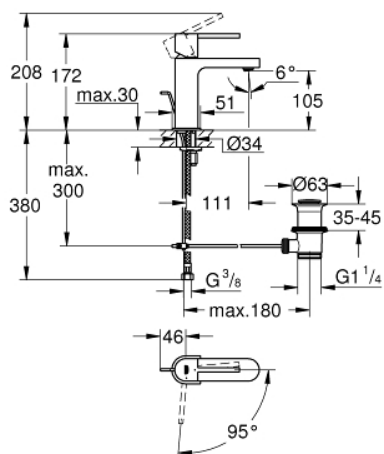

23 870 003 GROHE PLUS EGYKAROS MOSDÓCSAPTELEP 1/2" S-ES MÉRET

TERMÉKLEÍRÁS

- Szín: króm
- Egylyukas kivitel
- Fém fogantyú
- GROHE SilkMove 28 mm-es kerámiabetét
- EcoMode – hidegvíz-áramlás a kar középső helyzetében energiát takarít meg
- beépített hőmérséklet-korlátozó
- GROHE LongLife felületkezelés
- GROHE EcoJoy technológia a kisebb vízfogyasztás érdekében
- maximális átfolyási sebesség (3 bar nyomáson): 5 l/perc
- GROHE AquaGuide állítható gyöngyöztető
- GROHE FastFixation Plus gyorsrögzítő rendszer
- húzórudas leeresztőgarnitúra 1 1/4"
- flexibilis csatlakozótömlők

23 870 003 GROHE PLUS EGYKAROS MOSDÓCSAPTELEP 1/2" S-ES MÉRET

ALKATRÉSZEK , augusztus 2018 – now

- 1: rögzítőgyűrű (Cikkszám 07419000)
- 2: Kartus (keverő) (Cikkszám 46580000)
- 3: Húzó-rúd (Cikkszám 46739000)
- 4: Gyöngyöztető (Cikkszám 48449000)
- 5: Szár rögzítő készlet (Cikkszám 46645000)
- 6: Lefolyógarnitúra, 5/4" (Cikkszám 28910000)
- 6.1: Dugó (Cikkszám 07182000)
- 6.2: Excenterrúd (Cikkszám 07052000)
- 7: Excenterrúd (Cikkszám 07341000)*
- 8: Szerelőkulcs (Cikkszám 19017000)*