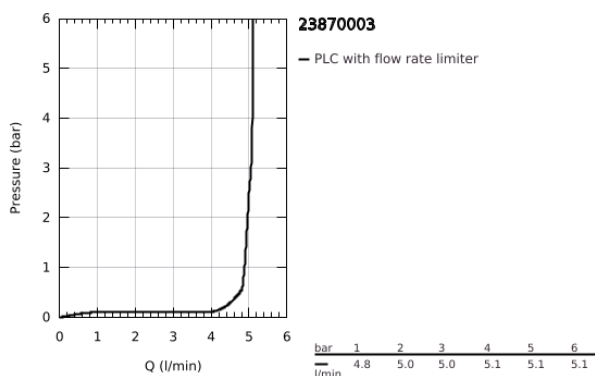

23 870 003 GROHE PLUS EGYKAROS MOSDÓCSAPTELEP 1/2" S-ES MÉRET

TERMÉKLEÍRÁS

- Szín: króm
- Egylyukas kivitel
- Fém fogantyú
- GROHE SilkMove 28 mm-es kerámiabetét
- EcoMode – hidegvíz-áramlás a kar középső helyzetében energiát takarít meg
- beépített hőmérséklet-korlátozó
- GROHE LongLife felületkezelés
- GROHE EcoJoy technológia a kisebb vízfogyasztás érdekében
- maximális átfolyási sebesség (3 bar nyomáson): 5 l/perc
- GROHE AquaGuide állítható gyöngyöztető
- GROHE FastFixation Plus gyorsrögzítő rendszer
- húzórudas leeresztőgarnitúra 1 1/4"
- flexibilis csatlakozótömlők

23 870 003 GROHE PLUS EGYKAROS MOSDÓCSAPTELEP 1/2" S-ES MÉRET

ALKATRÉSZEK , augusztus 2018 – now

- 1: rögzítőgyűrű (Cikkszám 07419000)
- 2: Kartus (keverő) (Cikkszám 46580000)
- 3: Húzó-rúd (Cikkszám 46739000)
- 4: Gyöngyöztető (Cikkszám 48449000)
- 5: Szár rögzítő készlet (Cikkszám 46645000)
- 6: Lefolyógarnitúra, 5/4" (Cikkszám 28910000)
- 6.1: Dugó (Cikkszám 07182000)
- 6.2: Excenterrúd (Cikkszám 07052000)
- 7: Excenterrúd (Cikkszám 07341000)*
- 8: Szerelőkulcs (Cikkszám 19017000)*