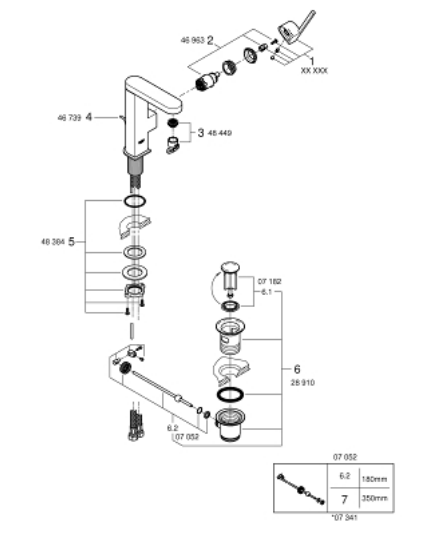

23 871 003 GROHE PLUS EGYKAROS MOSDÓCSAPTELEP 1/2" M-ES MÉRET

TERMÉKLEÍRÁS

- Szín: króm
- Egylyukas kivitel
- Fém fogantyú
- GROHE SilkMove 28 mm-es kerámiabetét
- beépített hőmérséklet-korlátozó
- GROHE LongLife felületkezelés
- GROHE EcoJoy technológia a kisebb vízfogyasztás érdekében
- maximális átfolyási sebesség (3 bar nyomáson): 5 l/perc
- SpeedClean gyöngyöztető
- GROHE AquaGuide állítható gyöngyöztető
- gyorszerelő rendszer
- forgatható kifolyócső, könnyen dokkolható
- forgási szög 90°
- húzórudas leeresztőgarnitúra 1 1/4"
- flexibilis csatlakozótömlők

23 871 003 GROHE PLUS EGYKAROS MOSDÓCSAPTELEP 1/2" M-ES MÉRET

ALKATRÉSZEK , augusztus 2018 – now

- 1: Kartus (keverő) (Cikkszám 46963000)
- 2: Gyöngyöztető (Cikkszám 48449000)
- 3: Húzó-rúd (Cikkszám 46739000)
- 4: Szár rögzítőegység (Cikkszám 48384000)
- 5: Lefolyógarnitúra, 5/4" (Cikkszám 28910000)
- 5.1: Dugó (Cikkszám 07182000)
- 5.2: Excenterrúd (Cikkszám 07052000)
- 6: Excenterrúd (Cikkszám 07341000)*