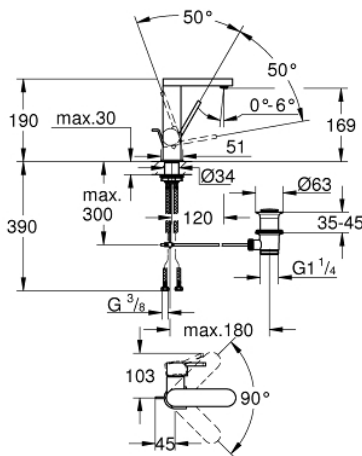

23 871 003 GROHE PLUS EGYKAROS MOSDÓCSAPTELEP 1/2" M-ES MÉRET

TERMÉKLEÍRÁS

- Szín: króm
- Egylyukas kivitel
- Fém fogantyú
- GROHE SilkMove 28 mm-es kerámiabetét
- beépített hőmérséklet-korlátozó
- GROHE LongLife felületkezelés
- GROHE EcoJoy technológia a kisebb vízfogyasztás érdekében
- maximális átfolyási sebesség (3 bar nyomáson): 5 l/perc
- SpeedClean gyöngyöztető
- GROHE AquaGuide állítható gyöngyöztető
- gyorszerelő rendszer
- forgatható kifolyócső, könnyen dokkolható
- forgási szög 90°
- húzórudas leeresztőgarnitúra 1 1/4"
- flexibilis csatlakozótömlők

23 871 003 GROHE PLUS EGYKAROS MOSDÓCSAPTELEP 1/2" M-ES MÉRET

ALKATRÉSZEK , augusztus 2018 – now

- 1: Kartus (keverő) (Cikkszám 46963000)
- 2: Gyöngyöztető (Cikkszám 48449000)
- 3: Húzó-rúd (Cikkszám 46739000)
- 4: Szár rögzítőegység (Cikkszám 48384000)
- 5: Lefolyógarnitúra, 5/4" (Cikkszám 28910000)
- 5.1: Dugó (Cikkszám 07182000)
- 5.2: Excenterrúd (Cikkszám 07052000)
- 6: Excenterrúd (Cikkszám 07341000)*