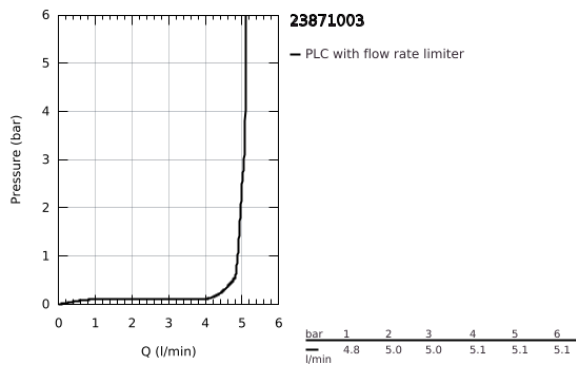

23 871 003 GROHE PLUS EGYKAROS MOSDÓCSAPTELEP 1/2" M-ES MÉRET

TERMÉKLEÍRÁS

- Szín: króm
- Egylyukas kivitel
- Fém fogantyú
- GROHE SilkMove 28 mm-es kerámiabetét
- beépített hőmérséklet-korlátozó
- GROHE LongLife felületkezelés
- GROHE EcoJoy technológia a kisebb vízfogyasztás érdekében
- maximális átfolyási sebesség (3 bar nyomáson): 5 l/perc
- SpeedClean gyöngyöztető
- GROHE AquaGuide állítható gyöngyöztető
- gyorszerelő rendszer
- forgatható kifolyócső, könnyen dokkolható
- forgási szög 90°
- húzórudas leeresztőgarnitúra 1 1/4"
- flexibilis csatlakozótömlők

23 871 003 GROHE PLUS EGYKAROS MOSDÓCSAPTELEP 1/2" M-ES MÉRET

ALKATRÉSZEK , augusztus 2018 – now

- 1: Kartus (keverő) (Cikkszám 46963000)
- 2: Gyöngyöztető (Cikkszám 48449000)
- 3: Húzó-rúd (Cikkszám 46739000)
- 4: Szár rögzítőegység (Cikkszám 48384000)
- 5: Lefolyógarnitúra, 5/4" (Cikkszám 28910000)
- 5.1: Dugó (Cikkszám 07182000)
- 5.2: Excenterrúd (Cikkszám 07052000)
- 6: Excenterrúd (Cikkszám 07341000)*