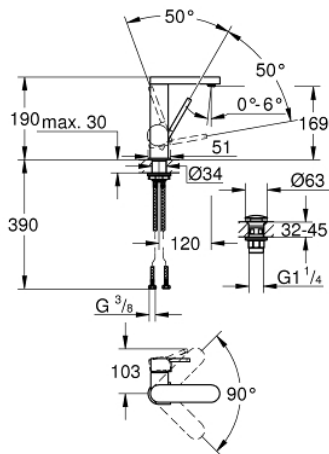

23 872 003 GROHE PLUS EGYKAROS MOSDÓCSAPTELEP 1/2" M-ES MÉRET

TERMÉKLEÍRÁS

- Szín: króm
- Egylyukas kivitel
- Fém fogantyú
- GROHE SilkMove 28 mm-es kerámiabetét
- beépített hőmérséklet-korlátozó
- GROHE LongLife felületkezelés
- GROHE EcoJoy technológia a kisebb vízfogyasztás érdekében
- maximális átfolyási sebesség (3 bar nyomáson): 5 l/perc
- SpeedClean gyöngyöztető
- GROHE AquaGuide állítható gyöngyöztető
- gyorszerelő rendszer
- forgatható kifolyócső, könnyen dokkolható
- forgási szög 90°
- sima testű kivitel, klikk-klakkos leeresztő készlettel 1 1/4"
- flexibilis csatlakozótömlők

23 872 003 **GROHE PLUS EGYKAROS MOSDÓCSAPTELEP 1/2"**
M-ES MÉRET

ALKATRÉSZEK, augusztus 2018 – now

- 1: Kartus (keverő) (Cikkszám 46963000)
- 2: Gyöngyöztető (Cikkszám 48449000)
- 3: Szár rögzítőegység (Cikkszám 48384000)
- 4: Leeresztő szett nyomódugóval (push-open) (Cikkszám 65807000)