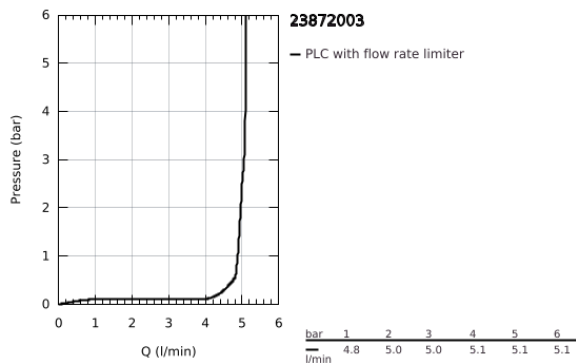

23 872 003 GROHE PLUS EGYKAROS MOSDÓCSAPTELEP 1/2" M-ES MÉRET

TERMÉKLEÍRÁS

- Szín: króm
- Egylyukas kivitel
- Fém fogantyú
- GROHE SilkMove 28 mm-es kerámiabetét
- beépített hőmérséklet-korlátozó
- GROHE LongLife felületkezelés
- GROHE EcoJoy technológia a kisebb vízfogyasztás érdekében
- maximális átfolyási sebesség (3 bar nyomáson): 5 l/perc
- SpeedClean gyöngyöztető
- GROHE AquaGuide állítható gyöngyöztető
- gyorszerelő rendszer
- forgatható kifolyócső, könnyen dokkolható
- forgási szög 90°
- sima testű kivitel, klikk-klakkos leeresztő készlettel 1 1/4"
- flexibilis csatlakozótömlők

23 872 003 **GROHE PLUS EGYKAROS MOSDÓCSAPTELEP 1/2"**
M-ES MÉRET

ALKATRÉSZEK, augusztus 2018 – now

- 1: Kartus (keverő) (Cikkszám 46963000)
- 2: Gyöngyöztető (Cikkszám 48449000)
- 3: Szár rögzítőegység (Cikkszám 48384000)
- 4: Leeresztő szett nyomódugóval (push-open) (Cikkszám 65807000)