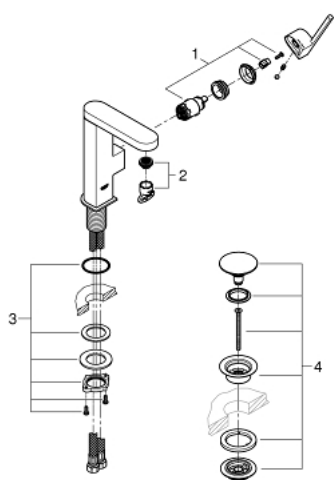

23 872 003 GROHE PLUS EGYKAROS MOSDÓCSAPTELEP 1/2" M-ES MÉRET

TERMÉKLEÍRÁS

- Szín: króm
- Egylyukas kivitel
- Fém fogantyú
- GROHE SilkMove 28 mm-es kerámiabetét
- beépített hőmérséklet-korlátozó
- GROHE LongLife felületkezelés
- GROHE EcoJoy technológia a kisebb vízfogyasztás érdekében
- maximális átfolyási sebesség (3 bar nyomáson): 5 l/perc
- SpeedClean gyöngyöztető
- GROHE AquaGuide állítható gyöngyöztető
- gyorszerelő rendszer
- forgatható kifolyócső, könnyen dokkolható
- forgási szög 90°
- sima testű kivitel, klikk-klakkos leeresztő készlettel 1 1/4"
- flexibilis csatlakozótömlők

23 872 003 **GROHE PLUS EGYKAROS MOSDÓCSAPTELEP 1/2"**
M-ES MÉRET

ALKATRÉSZEK, augusztus 2018 – now

- 1: Kartus (keverő) (Cikkszám 46963000)
- 2: Gyöngyöztető (Cikkszám 48449000)
- 3: Szár rögzítőegység (Cikkszám 48384000)
- 4: Leeresztő szett nyomódugóval (push-open) (Cikkszám 65807000)