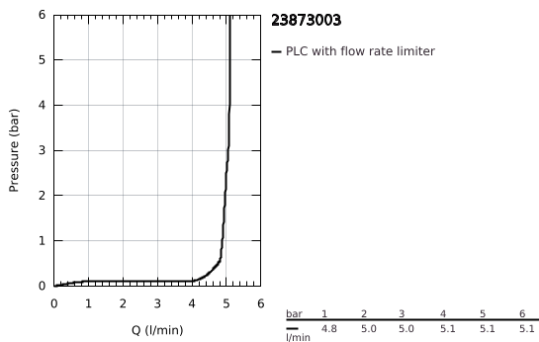

23 873 003 GROHE PLUS EGYKAROS MOSDÓCSAPTELEP 1/2" L-ES MÉRET

TERMÉKLEÍRÁS

- Szín: króm
- Egylyukas kivitel
- Fém fogantyú
- GROHE SilkMove 28 mm-es kerámiabetét
- beépített hőmérséklet-korlátozó
- GROHE LongLife felületkezelés
- GROHE EcoJoy technológia a kisebb vízfogyasztás érdekében
- maximális átfolyási sebesség (3 bar nyomáson): 5 l/perc
- SpeedClean gyöngyöztető
- GROHE AquaGuide állítható gyöngyöztető
- gyorszerelő rendszer
- forgatható kifolyócső, könnyen dokkolható
- forgási szög 90°
- sima testű kivitel, klikk-klakkos leeresztő készlettel 1 1/4"
- flexibilis csatlakozótömlők

23 873 003 **GROHE PLUS EGYKAROS MOSDÓCSAPTELEP 1/2"**
L-ES MÉRET

ALKATRÉSZEK, augusztus 2018 – now

- 1: Kartus (keverő) (Cikkszám 46963000)
- 2: Gyöngyöztető (Cikkszám 48449000)
- 3: Szár rögzítőegység (Cikkszám 48384000)
- 4: Leeresztő szett nyomódugóval (push-open) (Cikkszám 65807000)