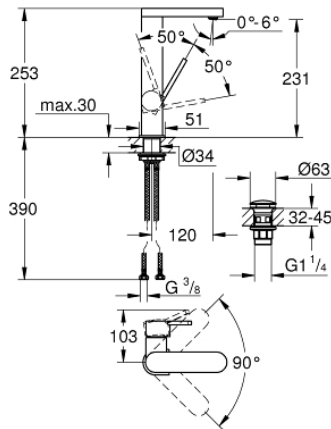

23 873 003 GROHE PLUS EGYKAROS MOSDÓCSAPTELEP 1/2" L-ES MÉRET

TERMÉKLEÍRÁS

- Szín: króm
- Egylyukas kivitel
- Fém fogantyú
- GROHE SilkMove 28 mm-es kerámiabetét
- beépített hőmérséklet-korlátozó
- GROHE LongLife felületkezelés
- GROHE EcoJoy technológia a kisebb vízfogyasztás érdekében
- maximális átfolyási sebesség (3 bar nyomáson): 5 l/perc
- SpeedClean gyöngyöztető
- GROHE AquaGuide állítható gyöngyöztető
- gyorszerelő rendszer
- forgatható kifolyócső, könnyen dokkolható
- forgási szög 90°
- sima testű kivitel, klikk-klakkos leeresztő készlettel 1 1/4"
- flexibilis csatlakozótömlők

23 873 003 **GROHE PLUS EGYKAROS MOSDÓCSAPTELEP 1/2"**
L-ES MÉRET

ALKATRÉSZEK, augusztus 2018 – now

- 1: Kartus (keverő) (Cikkszám 46963000)
- 2: Gyöngyöztető (Cikkszám 48449000)
- 3: Szár rögzítőegység (Cikkszám 48384000)
- 4: Leeresztő szett nyomódugóval (push-open) (Cikkszám 65807000)