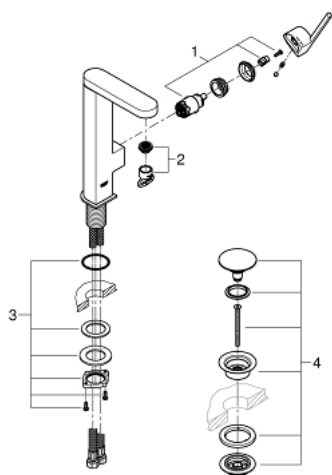

23 873 003 GROHE PLUS EGYKAROS MOSDÓCSAPTELEP 1/2" L-ES MÉRET

TERMÉKLEÍRÁS

- Szín: króm
- Egylyukas kivitel
- Fém fogantyú
- GROHE SilkMove 28 mm-es kerámiabetét
- beépített hőmérséklet-korlátozó
- GROHE LongLife felületkezelés
- GROHE EcoJoy technológia a kisebb vízfogyasztás érdekében
- maximális átfolyási sebesség (3 bar nyomáson): 5 l/perc
- SpeedClean gyöngyöztető
- GROHE AquaGuide állítható gyöngyöztető
- gyorszerelő rendszer
- forgatható kifolyócső, könnyen dokkolható
- forgási szög 90°
- sima testű kivitel, klikk-klakkos leeresztő készlettel 1 1/4"
- flexibilis csatlakozótömlők

23 873 003 **GROHE PLUS EGYKAROS MOSDÓCSAPTELEP 1/2"**
L-ES MÉRET

ALKATRÉSZEK, augusztus 2018 – now

- 1: Kartus (keverő) (Cikkszám 46963000)
- 2: Gyöngyöztető (Cikkszám 48449000)
- 3: Szár rögzítőegység (Cikkszám 48384000)
- 4: Leeresztő szett nyomódugóval (push-open) (Cikkszám 65807000)