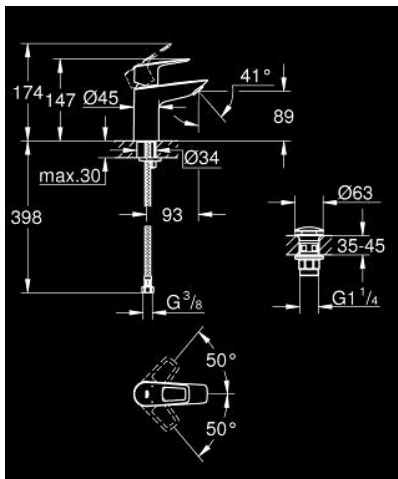

## 23 878 001 BAULOOP EGYKAROS MOSDÓCSAPTELEP 1/2" S-ES MÉRET

### TERMÉKLEÍRÁS

- Szín: króm
- Egylyukas kivitel
- Fém fogantyú
- GROHE SmoothControl 28 mm kerámia kartus
- beépített hőmérséklet-korlátozó
- GROHE LongLife felületkezelés
- elkülönített belső vízáramoltatás, ólom- és nikkelfmentes belső vízvezetékek
- GROHE EcoJoy technológia a kisebb vízfogyasztás érdekében
- maximális átfolyási sebesség (3 bar nyomáson): 5 l/perc
- gyorszerelő rendszer
- sima testű kivitel, műanyag klikk-klakkos leeresztőgarnitúrával 1 1/4"
- flexibilis csatlakozótömlők
- professional verzió
- AquaCalibrator