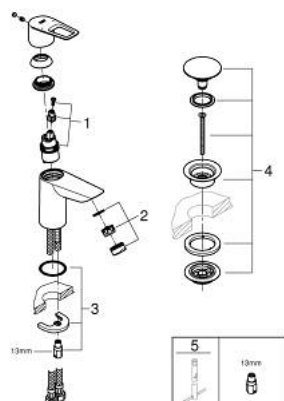

### TERMÉKLEÍRÁS

- Szín: króm
- Egylyukas kivitel
- Fém fogantyú
- GROHE SmoothControl 28 mm kerámia kartus
- beépített hőmérséklet-korlátozó
- GROHE LongLife felületkezelés
- elkülönített belső vízáramoltatás, ólom- és nikkelfmentes belső vízvezetékek
- GROHE EcoJoy technológia a kisebb vízfogyasztás érdekében
- maximális átfolyási sebesség (3 bar nyomáson): 5 l/perc
- gyorszerelő rendszer
- sima testű kivitel, műanyag klikk-klakkos leeresztőgarnitúrával 1 1/4"
- flexibilis csatlakozótömlők
- professional verzió
- AquaCalibrator

### ALKATRÉSZEK , szeptember 2018 – now

- 1: Kartus (keverő) (Cikkszám 48518000)
- 2: Gyöngyöztető (Cikkszám 48159000)
- 3: Szár rögzítő készlet (Cikkszám 46249000)
- 4: Leeresztő szett nyomódugóval (push-open) (Cikkszám 65807000)
- 5: Szerelőkulcs (Cikkszám 19017000)\*