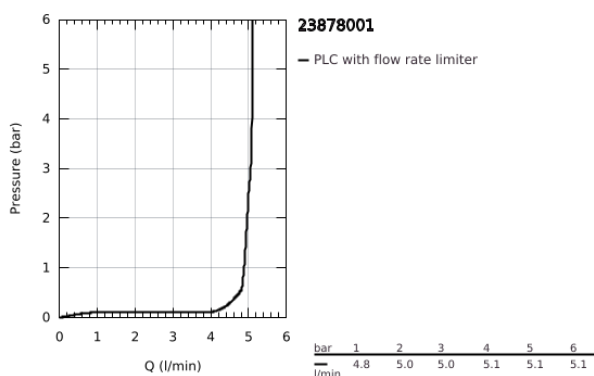

23 878 001 BAULOOP EGYKAROS MOSDÓCSAPTELEP 1/2" S-ES MÉRET

TERMÉKLEÍRÁS

- Szín: króm
- Egylyukas kivitel
- Fém fogantyú
- GROHE SmoothControl 28 mm kerámia kartus
- beépített hőmérséklet-korlátozó
- GROHE LongLife felületkezelés
- elkülönített belső vízáramoltatás, ólom- és nikkelfmentes belső vízvezetékek
- GROHE EcoJoy technológia a kisebb vízfogyasztás érdekében
- maximális átfolyási sebesség (3 bar nyomáson): 5 l/perc
- gyorszerelő rendszer
- sima testű kivitel, műanyag klikk-klakkos leeresztőgarnitúrával 1 1/4"
- flexibilis csatlakozótömlők
- professional verzió

23 878 001 BAULOOP EGYKAROS MOSDÓCSAPTELEP 1/2" S-ES MÉRET

ALKATRÉSZEK , szeptember 2018 – now

- 1: Kartus (keverő) (Cikkszám 48518000)
- 2: Gyöngyöztető (Cikkszám 48159000)
- 3: Szár rögzítő készlet (Cikkszám 46249000)
- 4: Leeresztő szett nyomódugóval (push-open) (Cikkszám 65807000)
- 5: Szerelőkulcs (Cikkszám 19017000)*