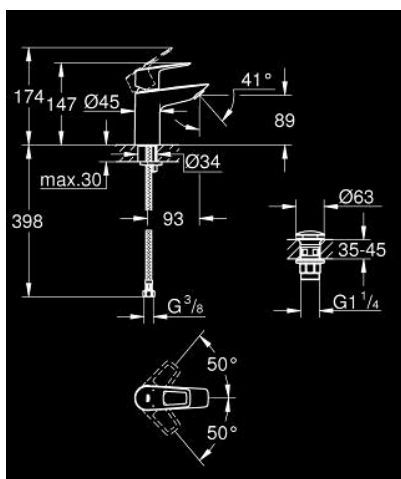

23 878 001 BAULOOP EGYKAROS MOSDÓCSAPTELEP 1/2" S-ES MÉRET

TERMÉKLEÍRÁS

- Szín: króm
- Egylyukas kivitel
- Fém fogantyú
- GROHE SmoothControl 28 mm kerámia kartus
- beépített hőmérséklet-korlátozó
- GROHE LongLife felületkezelés
- elkülönített belső vízáramoltatás, ólom- és nikkelfmentes belső vízvezetékek
- GROHE EcoJoy technológia a kisebb vízfogyasztás érdekében
- maximális átfolyási sebesség (3 bar nyomáson): 5 l/perc
- gyorszerelő rendszer
- sima testű kivitel, műanyag klikk-klakkos leeresztőgarnitúrával 1 1/4"
- flexibilis csatlakozótömlők
- professional verzió

23 878 001 BAULOOP EGYKAROS MOSDÓCSAPTELEP 1/2" S-ES MÉRET

ALKATRÉSZEK , szeptember 2018 – now

- 1: Kartus (keverő) (Cikkszám 48518000)
- 2: Gyöngyöztető (Cikkszám 48159000)
- 3: Szár rögzítő készlet (Cikkszám 46249000)
- 4: Leeresztő szett nyomódugóval (push-open) (Cikkszám 65807000)
- 5: Szerelőkulcs (Cikkszám 19017000)*