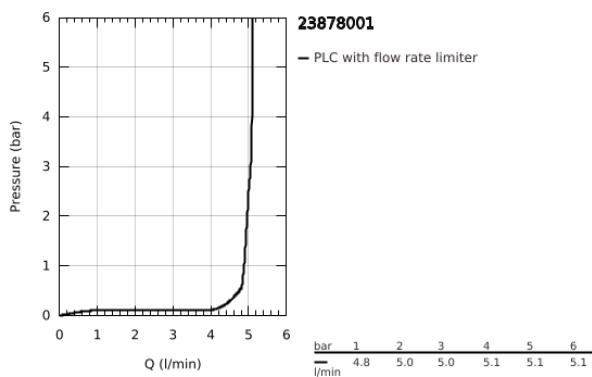

## 23 878 001 BAULOOP EGYKAROS MOSDÓCSAPTELEP 1/2" S-ES MÉRET

### TERMÉKLEÍRÁS

- Szín: króm
- Egylyukas kivitel
- Fém fogantyú
- GROHE SmoothControl 28 mm kerámia kartus
- beépített hőmérséklet-korlátozó
- GROHE LongLife felületkezelés
- elkülönített belső vízáramoltatás, ólom- és nikkelfmentes belső vízvezetékek
- GROHE EcoJoy technológia a kisebb vízfogyasztás érdekében
- maximális átfolyási sebesség (3 bar nyomáson): 5 l/perc
- gyorszerelő rendszer
- sima testű kivitel, műanyag klikk-klakkos leeresztőgarnitúrával 1 1/4"
- flexibilis csatlakozótömlők
- professional verzió
- AquaCalibrator