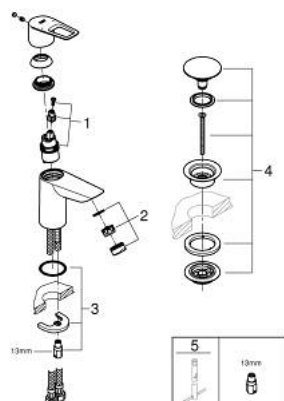

23 878 001 BAULOOP EGYKAROS MOSDÓCSAPTELEP 1/2" S-ES MÉRET

TERMÉKLEÍRÁS

- Szín: króm
- Egylyukas kivitel
- Fém fogantyú
- GROHE SmoothControl 28 mm kerámia kartus
- beépített hőmérséklet-korlátozó
- GROHE LongLife felületkezelés
- elkülönített belső vízáramoltatás, ólom- és nikkelfmentes belső vízvezetékek
- GROHE EcoJoy technológia a kisebb vízfogyasztás érdekében
- maximális átfolyási sebesség (3 bar nyomáson): 5 l/perc
- gyorszerelő rendszer
- sima testű kivitel, műanyag klikk-klakkos leeresztőgarnitúrával 1 1/4"
- flexibilis csatlakozótömlők
- professional verzió

23 878 001 BAULOOP EGYKAROS MOSDÓCSAPTELEP 1/2" S-ES MÉRET

ALKATRÉSZEK , szeptember 2018 – now

- 1: Kartus (keverő) (Cikkszám 48518000)
- 2: Gyöngyöztető (Cikkszám 48159000)
- 3: Szár rögzítő készlet (Cikkszám 46249000)
- 4: Leeresztő szett nyomódugóval (push-open) (Cikkszám 65807000)
- 5: Szerelőkulcs (Cikkszám 19017000)*