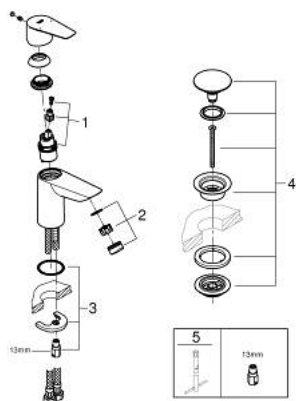

23 898 001 START EDGE EGYKAROS MOSDÓCSAPTELEP 1/2" S-ES MÉRET

TERMÉKLEÍRÁS

- Szín: króm
- Egylyukas kivitel
- Fém fogantyú
- GROHE SmoothControl 28 mm kerámia kartus
- beépített hőmérséklet-korlátozó
- GROHE LongLife felületkezelés
- elkülönített belső vízáramoltatás, ólom- és nikkelfmentes belső vízvezetékek
- Low Flow Rate gyöngyöztető
- sima testű kivitel, műanyag klikk-klakkos leeresztőgarnitúrával 1 1/4"
- flexibilis csatlakozótömlők
- GROHE QuickTool mellékelve

23 898 001 START EDGE EGYKAROS MOSDÓCSAPTELEP 1/2" S-ES MÉRET

ALKATRÉSZEK , szeptember 2018 – now

- 1: Kartus (keverő) (Cikkszám 48533000)
- 2: Gyöngyöztető (Cikkszám 42604000)
- 3: Szár rögzítő készlet (Cikkszám 46249000)
- 4: Leeresztő szett nyomódugóval (push-open) (Cikkszám 65807000)
- 5: Szerelőkulcs (Cikkszám 19017000)*