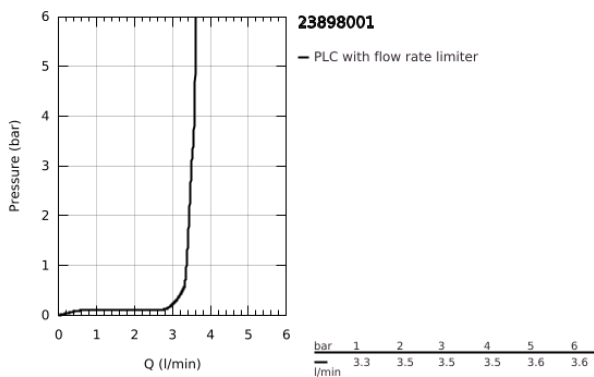

23 898 001 START EDGE EGYKAROS MOSDÓCSAPTELEP 1/2" S-ES MÉRET

TERMÉKLEÍRÁS

- Szín: króm
- Egylyukas kivitel
- Fém fogantyú
- GROHE SmoothControl 28 mm kerámia kartus
- beépített hőmérséklet-korlátozó
- GROHE LongLife felületkezelés
- elkülönített belső vízáramoltatás, ólom- és nikkelfmentes belső vízvezetékek
- Low Flow Rate gyöngyöztető
- sima testű kivitel, műanyag klikk-klakkos leeresztőgarnitúrával 1 1/4"
- flexibilis csatlakozótömlők
- GROHE QuickTool mellékelve

23 898 001 START EDGE EGYKAROS MOSDÓCSAPTELEP 1/2" S-ES MÉRET

ALKATRÉSZEK , szeptember 2018 – now

- 1: Kartus (keverő) (Cikkszám 48533000)
- 2: Gyöngyöztető (Cikkszám 42604000)
- 3: Szár rögzítő készlet (Cikkszám 46249000)
- 4: Leeresztő szett nyomódugóval (push-open) (Cikkszám 65807000)
- 5: Szerelőkulcs (Cikkszám 19017000)*