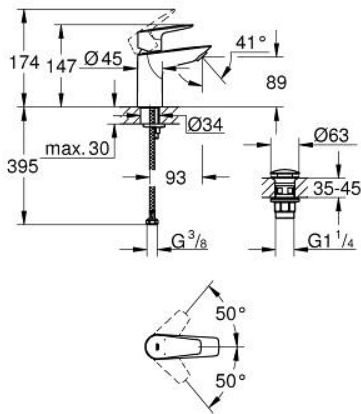

23 898 001 START EDGE EGYKAROS MOSDÓCSAPTELEP 1/2" S-ES MÉRET

TERMÉKLEÍRÁS

- Szín: króm
- Egylyukas kivitel
- Fém fogantyú
- GROHE SmoothControl 28 mm kerámia kartus
- beépített hőmérséklet-korlátozó
- GROHE LongLife felületkezelés
- elkülönített belső vízáramoltatás, ólom- és nikkelfmentes belső vízvezetékek
- Low Flow Rate gyöngyöztető
- sima testű kivitel, műanyag klikk-klakkos leeresztőgarnitúrával 1 1/4"
- flexibilis csatlakozótömlők
- GROHE QuickTool mellékelve

23 898 001 START EDGE EGYKAROS MOSDÓCSAPTELEP 1/2" S-ES MÉRET

ALKATRÉSZEK , szeptember 2018 – now

- 1: Kartus (keverő) (Cikkszám 48533000)
- 2: Gyöngyöztető (Cikkszám 42604000)
- 3: Szár rögzítő készlet (Cikkszám 46249000)
- 4: Leeresztő szett nyomódugóval (push-open) (Cikkszám 65807000)
- 5: Szerelőkulcs (Cikkszám 19017000)*