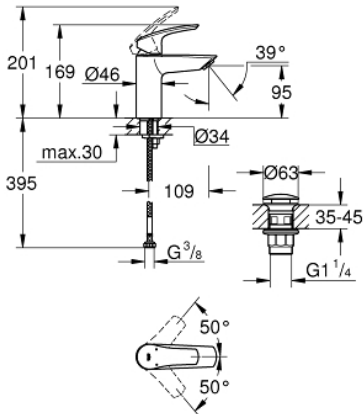

23 922 003 EUROSMART EGYKAROS MOSDÓCSAPTELEP 1/2" S-ES MÉRET

TERMÉKLEÍRÁS

- Szín: króm
- Egylyukas kivitel
- Fém fogantyú
- GROHE SilkMove 28 mm-es kerámiabetét
- állítható mennyiségkorlátozó
- beépített hőmérséklet-korlátozó
- GROHE LongLife felületkezelés
- GROHE EcoJoy technológia a kisebb vízfogyasztás érdekében
- maximális átfolyási sebesség (3 bar nyomáson): 5 l/perc
- elkülönített belső vízáramoltatás, ólom- és nikkelformátlanított belső vízvezetékek
- GROHE FastFixation gyors szerelési rendszerrel
- sima testű kivitel, klikk-klakkos leeresztő készlettel 1 1/4"
- flexibilis csatlakozótömlők
- professional verzió

23 922 003 EUROSMART EGYKAROS MOSDÓCSAPTELEP 1/2" S-ES MÉRET

ALKATRÉSZEK , július 2019 – now

- 1: Fogantyú (Cikkszám 48548000)
- 2: Kupak (Cikkszám 46116000)
- 3: Kartus (keverő) (Cikkszám 48518000)
- 4: Gyöngyöztető (Cikkszám 48159000)
- 5: Szár rögzítő készlet (Cikkszám 46645000)
- 6: Leeresztő szett nyomódugóval (push-open) (Cikkszám 65807000)
- 7: Szerelőkulcs (Cikkszám 19017000)*