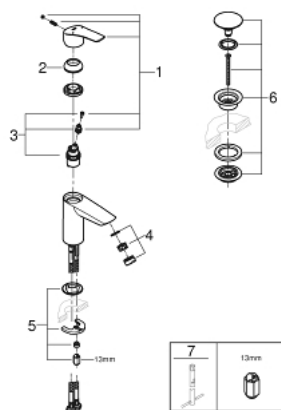

23 922 003 EUROSMART EGYKAROS MOSDÓCSAPTELEP 1/2" S-ES MÉRET

TERMÉKLEÍRÁS

- Szín: króm
- Egylyukas kivitel
- Fém fogantyú
- GROHE SilkMove 28 mm-es kerámiabetét
- állítható mennyiségkorlátozó
- beépített hőmérséklet-korlátozó
- GROHE LongLife felületkezelés
- GROHE EcoJoy technológia a kisebb vízfogyasztás érdekében
- maximális átfolyási sebesség (3 bar nyomáson): 5 l/perc
- elkülönített belső vízáramoltatás, ólom- és nikkelformátlanított belső vízvezetékek
- GROHE FastFixation gyors szerelési rendszerrel
- sima testű kivitel, klikk-klakkos leeresztő készlettel 1 1/4"
- flexibilis csatlakozótömlők
- professional verzió

23 922 003 EUROSMART EGYKAROS MOSDÓCSAPTELEP 1/2" S-ES MÉRET

ALKATRÉSZEK , július 2019 – now

- 1: Fogantyú (Cikkszám 48548000)
- 2: Kupak (Cikkszám 46116000)
- 3: Kartus (keverő) (Cikkszám 48518000)
- 4: Gyöngyöztető (Cikkszám 48159000)
- 5: Szár rögzítő készlet (Cikkszám 46645000)
- 6: Leeresztő szett nyomódugóval (push-open) (Cikkszám 65807000)
- 7: Szerelőkulcs (Cikkszám 19017000)*