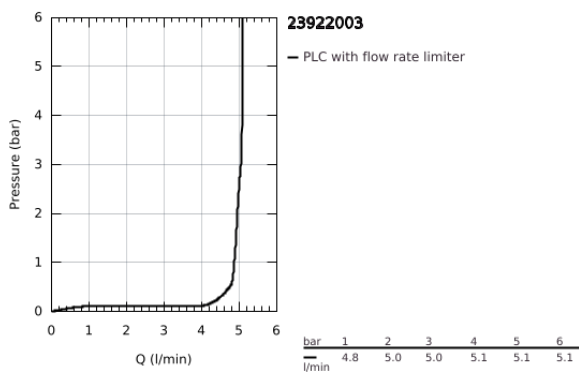

23 922 003 EUROSMART EGYKAROS MOSDÓCSAPTELEP 1/2" S-ES MÉRET

TERMÉKLEÍRÁS

- Szín: króm
- Egylyukas kivitel
- Fém fogantyú
- GROHE SilkMove 28 mm-es kerámiabetét
- állítható mennyiségkorlátozó
- beépített hőmérséklet-korlátozó
- GROHE LongLife felületkezelés
- GROHE EcoJoy technológia a kisebb vízfogyasztás érdekében
- maximális átfolyási sebesség (3 bar nyomáson): 5 l/perc
- elkülönített belső vízáramoltatás, ólom- és nikkelfreztelen belső vízvezetékek
- GROHE FastFixation gyors szerelési rendszerrel
- sima testű kivitel, klikk-klakkos leeresztő készlettel 1 1/4"
- flexibilis csatlakozótömlők
- professional verzió
- AquaCalibrator

23 922 003 EUROSMART EGYKAROS MOSDÓCSAPTELEP 1/2" S-ES MÉRET

ALKATRÉSZEK , július 2019 – now

- 1: Fogantyú (Cikkszám 48548000)
- 2: Kupak (Cikkszám 46116000)
- 3: Kartus (keverő) (Cikkszám 48518000)
- 4: Gyöngyöztető (Cikkszám 48159000)
- 5: Szár rögzítő készlet (Cikkszám 46645000)
- 6: Leeresztő szett nyomódugóval (push-open) (Cikkszám 65807000)
- 7: Szerelőkulcs (Cikkszám 19017000)*