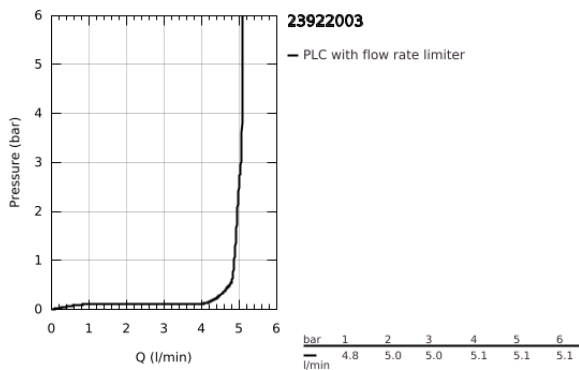

23 922 003 EUROSMART EGYKAROS MOSDÓCSAPTELEP 1/2" S-ES MÉRET

TERMÉKLEÍRÁS

- Szín: króm
- Egylyukas kivitel
- Fém fogantyú
- GROHE SilkMove 28 mm-es kerámiabetét
- állítható mennyiségkorlátozó
- beépített hőmérséklet-korlátozó
- GROHE LongLife felületkezelés
- GROHE EcoJoy technológia a kisebb vízfogyasztás érdekében
- maximális átfolyási sebesség (3 bar nyomáson): 5 l/perc
- elkülönített belső vízáramoltatás, ólom- és nikkelformátlanított belső vízvezetékek
- GROHE FastFixation gyors szerelési rendszerrel
- sima testű kivitel, klikk-klakkos leeresztő készlettel 1 1/4"
- flexibilis csatlakozótömlők
- professional verzió

23 922 003 EUROSMART EGYKAROS MOSDÓCSAPTELEP 1/2" S-ES MÉRET

ALKATRÉSZEK , július 2019 – now

- 1: Fogantyú (Cikkszám 48548000)
- 2: Kupak (Cikkszám 46116000)
- 3: Kartus (keverő) (Cikkszám 48518000)
- 4: Gyöngyöztető (Cikkszám 48159000)
- 5: Szár rögzítő készlet (Cikkszám 46645000)
- 6: Leeresztő szett nyomódugóval (push-open) (Cikkszám 65807000)
- 7: Szerelőkulcs (Cikkszám 19017000)*