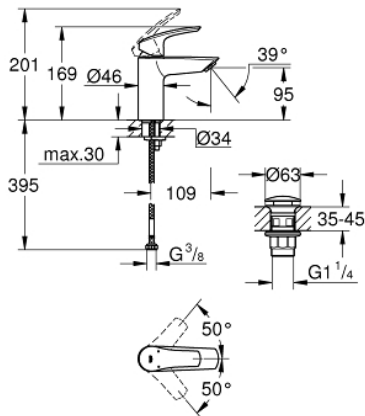

23 922 003 EUROSMART EGYKAROS MOSDÓCSAPTELEP 1/2" S-ES MÉRET

TERMÉKLEÍRÁS

- Szín: króm
- Egylyukas kivitel
- Fém fogantyú
- GROHE SilkMove 28 mm-es kerámiabetét
- állítható mennyiségkorlátozó
- beépített hőmérséklet-korlátozó
- GROHE LongLife felületkezelés
- GROHE EcoJoy technológia a kisebb vízfogyasztás érdekében
- maximális átfolyási sebesség (3 bar nyomáson): 5 l/perc
- elkülönített belső vízáramoltatás, ólom- és nikkelfreztelen belső vízvezetékek
- GROHE FastFixation gyors szerelési rendszerrel
- sima testű kivitel, klikk-klakkos leeresztő készlettel 1 1/4"
- flexibilis csatlakozótömlők
- professional verzió
- AquaCalibrator

23 922 003 EUROSMART EGYKAROS MOSDÓCSAPTELEP 1/2" S-ES MÉRET

ALKATRÉSZEK , július 2019 – now

- 1: Fogantyú (Cikkszám 48548000)
- 2: Kupak (Cikkszám 46116000)
- 3: Kartus (keverő) (Cikkszám 48518000)
- 4: Gyöngyöztető (Cikkszám 48159000)
- 5: Szár rögzítő készlet (Cikkszám 46645000)
- 6: Leeresztő szett nyomódugóval (push-open) (Cikkszám 65807000)
- 7: Szerelőkulcs (Cikkszám 19017000)*