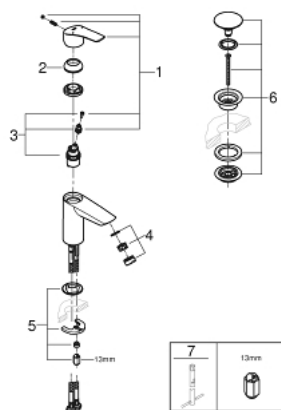

23 922 003 EUROSMART EGYKAROS MOSDÓCSAPTELEP 1/2" S-ES MÉRET

TERMÉKLEÍRÁS

- Szín: króm
- Egylyukas kivitel
- Fém fogantyú
- GROHE SilkMove 28 mm-es kerámiabetét
- állítható mennyiségkorlátozó
- beépített hőmérséklet-korlátozó
- GROHE LongLife felületkezelés
- GROHE EcoJoy technológia a kisebb vízfogyasztás érdekében
- maximális átfolyási sebesség (3 bar nyomáson): 5 l/perc
- elkülönített belső vízáramoltatás, ólom- és nikkelfreztelen belső vízvezetékek
- GROHE FastFixation gyors szerelési rendszerrel
- sima testű kivitel, klikk-klakkos leeresztő készlettel 1 1/4"
- flexibilis csatlakozótömlők
- professional verzió
- AquaCalibrator

23 922 003 EUROSMART EGYKAROS MOSDÓCSAPTELEP 1/2" S-ES MÉRET

ALKATRÉSZEK , július 2019 – now

- 1: Fogantyú (Cikkszám 48548000)
- 2: Kupak (Cikkszám 46116000)
- 3: Kartus (keverő) (Cikkszám 48518000)
- 4: Gyöngyöztető (Cikkszám 48159000)
- 5: Szár rögzítő készlet (Cikkszám 46645000)
- 6: Leeresztő szett nyomódugóval (push-open) (Cikkszám 65807000)
- 7: Szerelőkulcs (Cikkszám 19017000)*