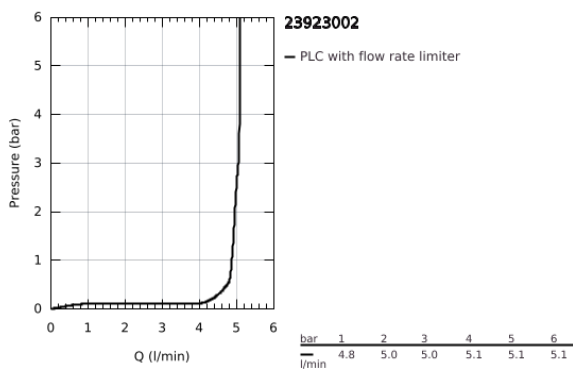

## 23 923 002 EUROSMART EGYKAROS MOSDÓCSAPTELEP 1/2" M-ES MÉRET

### TERMÉKLEÍRÁS

- Szín: króm
- Egylyukas kivitel
- Fém fogantyú
- GROHE SilkMove 28 mm-es kerámiabetét
- hőmérséklet korlátozó
- GROHE LongLife felületkezelés
- GROHE EcoJoy technológia a kisebb vízfogyasztás érdekében
- maximális átfolyási sebesség (3 bar nyomáson): 5 l/perc
- GROHE FastFixation gyors szerelési rendszerrel
- sima testű kivitel, klikk-klakkos leeresztő készlettel 1 1/4"
- flexibilis csatlakozótömlők