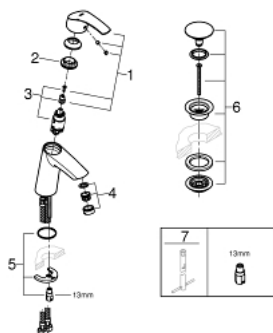

### TERMÉKLEÍRÁS

- Szín: króm
- Egylyukas kivitel
- Fém fogantyú
- GROHE SilkMove 28 mm-es kerámiabetét
- hőmérséklet korlátozó
- GROHE LongLife felületkezelés
- GROHE EcoJoy technológia a kisebb vízfogyasztás érdekében
- maximális átfolyási sebesség (3 bar nyomáson): 5 l/perc
- GROHE FastFixation gyors szerelési rendszerrel
- sima testű kivitel, klikk-klakkos leeresztő készlettel 1 1/4"
- flexibilis csatlakozótömlők

### ALKATRÉSZEK , február 2019 – now

- 1: Fogantyú (Cikkszám 46859000)
- 2: rögzítőgyűrű (Cikkszám 46715000)
- 3: Kartus (keverő) (Cikkszám 46580000)
- 4: Gyöngyöztető (Cikkszám 48159000)
- 5: Szár rögzítő készlet (Cikkszám 46249000)
- 6: Leeresztő szett nyomódugóval (push-open) (Cikkszám 65807000)
- 7: Szerelőkulcs (Cikkszám 19017000)\*