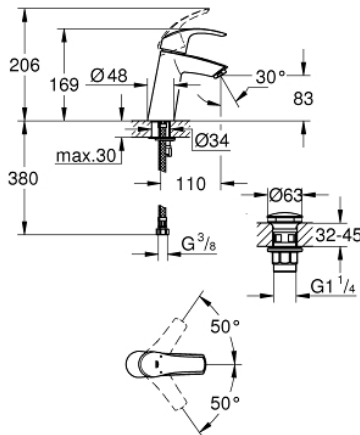

## 23 923 002 EUROSMART EGYKAROS MOSDÓCSAPTELEP 1/2" M-ES MÉRET

### TERMÉKLEÍRÁS

- Szín: króm
- Egylyukas kivitel
- Fém fogantyú
- GROHE SilkMove 28 mm-es kerámiabetét
- hőmérséklet korlátozó
- GROHE LongLife felületkezelés
- GROHE EcoJoy technológia a kisebb vízfogyasztás érdekében
- maximális átfolyási sebesség (3 bar nyomáson): 5 l/perc
- GROHE FastFixation gyors szerelési rendszerrel
- sima testű kivitel, klikk-klakkos leeresztő készlettel 1 1/4"
- flexibilis csatlakozótömlők

### ALKATRÉSZEK , február 2019 – now

- 1: Fogantyú (Cikkszám 46859000)
- 2: rögzítőgyűrű (Cikkszám 46715000)
- 3: Kartus (keverő) (Cikkszám 46580000)
- 4: Gyöngyöztető (Cikkszám 48159000)
- 5: Szár rögzítő készlet (Cikkszám 46249000)
- 6: Leeresztő szett nyomódugóval (push-open) (Cikkszám 65807000)
- 7: Szerelőkulcs (Cikkszám 19017000)\*