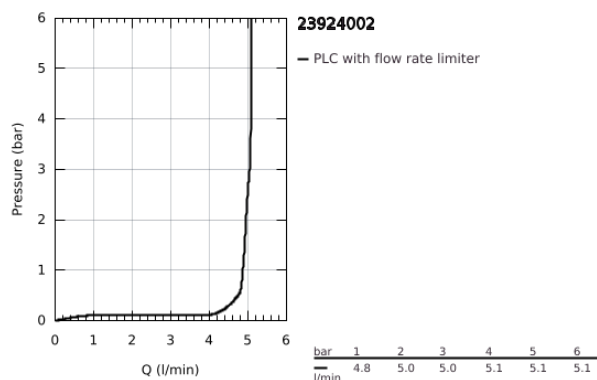

23 924 002 EUROSMART EGYKAROS MOSDÓCSAPTELEP 1/2" S-ES MÉRET

TERMÉKLEÍRÁS

- Szín: króm
- Egylyukas kivitel
- Fém fogantyú
- GROHE SilkMove 35 mm-es kerámiabetét
- EcoMode – hidegvíz-áramlás a kar középső helyzetében energiát takarít meg
- állítható mennyiségkorlátozó
- hőmérséklet korlátozó
- GROHE LongLife felületkezelés
- GROHE EcoJoy technológia a kisebb vízfogyasztás érdekében
- maximális átfolyási sebesség (3 bar nyomáson): 5 l/perc
- GROHE FastFixation gyors szerelési rendszerrel
- sima testű kivitel, klikk-klakkos leeresztő készlettel 1 1/4"
- flexibilis csatlakozótömlők

23 924 002 EUROSART EGYKAROS MOSDÓCSAPTELEP 1/2" S-ES MÉRET

ALKATRÉSZEK , február 2019 – now

- 1: Fogantyú (Cikkszám 46902000)
 - 2: Kupak (Cikkszám 46492000)
 - 3: Csavaros rögzítő (Cikkszám 46460000)
 - 4: Kartus (keverő) (Cikkszám 46863000)
 - 5: Gyöngyöztető (Cikkszám 48159000)
 - 6: Szár rögzítő készlet (Cikkszám 46671000)
 - 7: Leeresztő szett nyomódugóval (push-open) (Cikkszám 65807000)
 - 8: Dugókulcs (Cikkszám 19332000)*
 - 9: Szerelőkulcs (Cikkszám 19017000)*
- * Opcionális kiegészítők