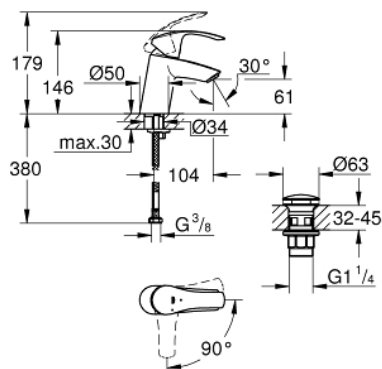

23 924 002 EUROSMART EGYKAROS MOSDÓCSAPTELEP 1/2" S-ES MÉRET

TERMÉKLEÍRÁS

- Szín: króm
- Egylyukas kivitel
- Fém fogantyú
- GROHE SilkMove 35 mm-es kerámiabetét
- EcoMode – hidegvíz-áramlás a kar középső helyzetében energiát takarít meg
- állítható mennyiségkorlátozó
- hőmérséklet korlátozó
- GROHE LongLife felületkezelés
- GROHE EcoJoy technológia a kisebb vízfogyasztás érdekében
- maximális átfolyási sebesség (3 bar nyomáson): 5 l/perc
- GROHE FastFixation gyors szerelési rendszerrel
- sima testű kivitel, klikk-klakkos leeresztő készlettel 1 1/4"
- flexibilis csatlakozótömlők

23 924 002 EUROSART EGYKAROS MOSDÓCSAPTELEP 1/2" S-ES MÉRET

ALKATRÉSZEK , február 2019 – now

- 1: Fogantyú (Cikkszám 46902000)
 - 2: Kupak (Cikkszám 46492000)
 - 3: Csavaros rögzítő (Cikkszám 46460000)
 - 4: Kartus (keverő) (Cikkszám 46863000)
 - 5: Gyöngyöztető (Cikkszám 48159000)
 - 6: Szár rögzítő készlet (Cikkszám 46671000)
 - 7: Leeresztő szett nyomódugóval (push-open) (Cikkszám 65807000)
 - 8: Dugókulcs (Cikkszám 19332000)*
 - 9: Szerelőkulcs (Cikkszám 19017000)*
- * Opcionális kiegészítők