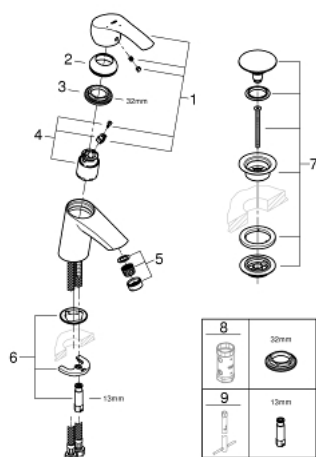

23 924 002 EUROSMART EGYKAROS MOSDÓCSAPTELEP 1/2" S-ES MÉRET

TERMÉKLEÍRÁS

- Szín: króm
- Egylyukas kivitel
- Fém fogantyú
- GROHE SilkMove 35 mm-es kerámiabetét
- EcoMode – hidegvíz-áramlás a kar középső helyzetében energiát takarít meg
- állítható mennyiségkorlátozó
- hőmérséklet korlátozó
- GROHE LongLife felületkezelés
- GROHE EcoJoy technológia a kisebb vízfogyasztás érdekében
- maximális átfolyási sebesség (3 bar nyomáson): 5 l/perc
- GROHE FastFixation gyors szerelési rendszerrel
- sima testű kivitel, klikk-klakkos leeresztő készlettel 1 1/4"
- flexibilis csatlakozótömlők

23 924 002 EUROSART EGYKAROS MOSDÓCSAPTELEP 1/2" S-ES MÉRET

ALKATRÉSZEK , február 2019 – now

- 1: Fogantyú (Cikkszám 46902000)
 - 2: Kupak (Cikkszám 46492000)
 - 3: Csavaros rögzítő (Cikkszám 46460000)
 - 4: Kartus (keverő) (Cikkszám 46863000)
 - 5: Gyöngyöztető (Cikkszám 48159000)
 - 6: Szár rögzítő készlet (Cikkszám 46671000)
 - 7: Leeresztő szett nyomódugóval (push-open) (Cikkszám 65807000)
 - 8: Dugókulcs (Cikkszám 19332000)*
 - 9: Szerelőkulcs (Cikkszám 19017000)*
- * Opcionális kiegészítők