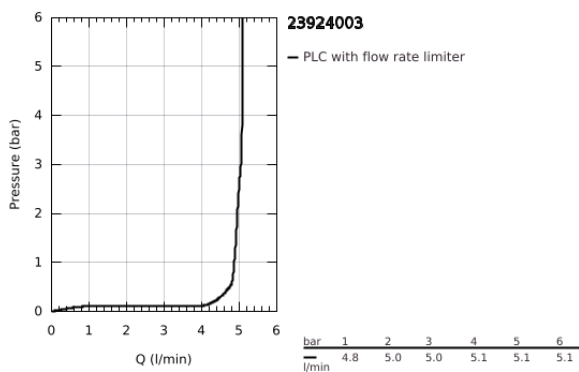

23 924 003 EUROSMART EGYKAROS MOSDÓCSAPTELEP 1/2" S-ES MÉRET

TERMÉKLEÍRÁS

- Szín: króm
- Egylyukas kivitel
- Fém fogantyú
- GROHE SilkMove 28 mm-es kerámiabetét
- OpenCold – hidegvíz-áramlás a kar középső helyzetében energiát takarít meg
- állítható mennyiségkorlátozó
- beépített hőmérséklet-korlátozó
- GROHE LongLife felületkezelés
- GROHE EcoJoy technológia a kisebb vízfogyasztás érdekében
- maximális átfolyási sebesség (3 bar nyomáson): 5 l/perc
- elkülönített belső vízáramoltatás, ólom- és nikkelfmentes belső vízvezetékek
- GROHE FastFixation gyors szerelési rendszerrel
- sima testű kivitel, klikk-klakkos leeresztő készlettel 1 1/4"
- flexibilis csatlakozótömlők
- professional verzió

23 924 003 EUROSART EGYKAROS MOSDÓCSAPTELEP 1/2" S-ES MÉRET

ALKATRÉSZEK , július 2019 – augusztus 2024

- 1: Fogantyú (Cikkszám 48551000)
 - 2: Kupak (Cikkszám 46116000)
 - 3: Kartus (keverő) (Cikkszám 48518000)
 - 4: Gyöngyöztető (Cikkszám 48159000)
 - 5: Szár rögzítő készlet (Cikkszám 46645000)
 - 6: Leeresztő szett nyomódugóval (push-open) (Cikkszám 65807000)
 - 7: Szerelőkulcs (Cikkszám 19017000)*
 - 8: Base plate (Cikkszám 48165000)*
- * Opcionális kiegészítők