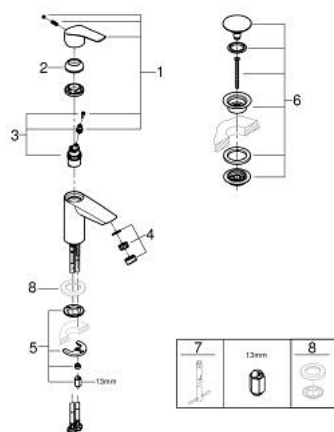

23 924 003 EUROSMART EGYKAROS MOSDÓCSAPTELEP 1/2" S-ES MÉRET

TERMÉKLEÍRÁS

- Szín: króm
- Egylyukas kivitel
- Fém fogantyú
- GROHE SilkMove 28 mm-es kerámiabetét
- OpenCold – hidegvíz-áramlás a kar középső helyzetében energiát takarít meg
- állítható mennyiségkorlátozó
- beépített hőmérséklet-korlátozó
- GROHE LongLife felületkezelés
- GROHE EcoJoy technológia a kisebb vízfogyasztás érdekében
- maximális átfolyási sebesség (3 bar nyomáson): 5 l/perc
- elkülönített belső vízáramoltatás, ólom- és nikkelfmentes belső vízvezetékek
- GROHE FastFixation gyors szerelési rendszerrel
- sima testű kivitel, klikk-klakkos leeresztő készlettel 1 1/4"
- flexibilis csatlakozótömlők
- professional verzió

23 924 003 EUROSART EGYKAROS MOSDÓCSAPTELEP 1/2" S-ES MÉRET

ALKATRÉSZEK , július 2019 – augusztus 2024

- 1: Fogantyú (Cikkszám 48551000)
 - 2: Kupak (Cikkszám 46116000)
 - 3: Kartus (keverő) (Cikkszám 48518000)
 - 4: Gyöngyöztető (Cikkszám 48159000)
 - 5: Szár rögzítő készlet (Cikkszám 46645000)
 - 6: Leeresztő szett nyomódugóval (push-open) (Cikkszám 65807000)
 - 7: Szerelőkulcs (Cikkszám 19017000)*
 - 8: Base plate (Cikkszám 48165000)*
- * Opcionális kiegészítők