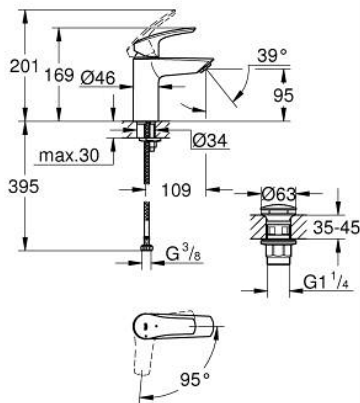

23 924 003 EUROSMART EGYKAROS MOSDÓCSAPTELEP 1/2" S-ES MÉRET

TERMÉKLEÍRÁS

- Szín: króm
- Egylyukas kivitel
- Fém fogantyú
- GROHE SilkMove 28 mm-es kerámiabetét
- OpenCold – hidegvíz-áramlás a kar középső helyzetében energiát takarít meg
- állítható mennyiségkorlátozó
- beépített hőmérséklet-korlátozó
- GROHE LongLife felületkezelés
- GROHE EcoJoy technológia a kisebb vízfogyasztás érdekében
- maximális átfolyási sebesség (3 bar nyomáson): 5 l/perc
- elkülönített belső vízáramoltatás, ólom- és nikkelfmentes belső vízvezetékek
- GROHE FastFixation gyors szerelési rendszerrel
- sima testű kivitel, klikk-klakkos leeresztő készlettel 1 1/4"
- flexibilis csatlakozótömlők
- professional verzió

23 924 003 EUROSART EGYKAROS MOSDÓCSAPTELEP 1/2" S-ES MÉRET

ALKATRÉSZEK , július 2019 – augusztus 2024

- 1: Fogantyú (Cikkszám 48551000)
 - 2: Kupak (Cikkszám 46116000)
 - 3: Kartus (keverő) (Cikkszám 48518000)
 - 4: Gyöngyöztető (Cikkszám 48159000)
 - 5: Szár rögzítő készlet (Cikkszám 46645000)
 - 6: Leeresztő szett nyomódugóval (push-open) (Cikkszám 65807000)
 - 7: Szerelőkulcs (Cikkszám 19017000)*
 - 8: Base plate (Cikkszám 48165000)*
- * Opcionális kiegészítők