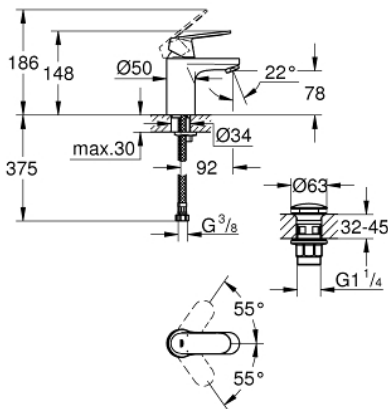

23 925 000 EUROSMART COSMOPOLITAN EGYKAROS MOSDÓCSAPTELEP 1/2" S-ES MÉRET

TERMÉKLEÍRÁS

- Szín: króm
- Egylyukas kivitel
- Fém fogantyú
- GROHE SilkMove 35 mm-es kerámiabetét
- állítható mennyiségkorlátozó
- beállítható minimális mennyiség 2,5 liter/perc
- GROHE LongLife felületkezelés
- GROHE FastFixation gyorsrögzítő rendszer
- GROHE EcoJoy technológia a kisebb vízfogyasztás érdekében
- maximális átfolyási sebesség (3 bar nyomáson): 5 l/perc
- sima testű kivitel, klikk-klakkos leeresztő készlettel 1 1/4"
- flexibilis csatlakozótömlők
- opcionálisan beépíthető hőfokhatároló 46 375
- I-es zajszint-osztály DIN 4109 szerint
- AquaCalibrator

23 925 000 EUROSMART COSMOPOLITAN EGYKAROS MOSDÓCSAPTELEP 1/2" S-ES MÉRET

ALKATRÉSZEK , március 2020 – now

- 1: Fogantyú (Cikkszám 46681000)
- 2: Kupak (Cikkszám 46492000)
- 3: Csavaros rögzítő (Cikkszám 46460000)
- 4: Kartus (keverő) (Cikkszám 46374000)
- 5: Gyöngyöztető (Cikkszám 48159000)
- 6: Szár rögzítő készlet (Cikkszám 46671000)
- 7: Leeresztő szett nyomódugóval (push-open) (Cikkszám 65807000)
- 8: Dugókulcs (Cikkszám 19332000)*
- 9: Szerelőkulcs (Cikkszám 19017000)*
- 10: Hőmérséklet-határoló (Cikkszám 46375000)*