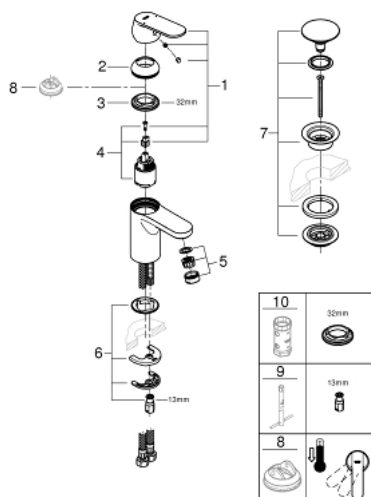

23 925 000 EUROSMART COSMOPOLITAN EGYKAROS MOSDÓCSAPTELEP 1/2" S-ES MÉRET

TERMÉKLEÍRÁS

- Szín: króm
- Egylyukas kivitel
- Fém fogantyú
- GROHE SilkMove 35 mm-es kerámiabetét
- állítható mennyiségkorlátozó
- beállítható minimális mennyiség 2,5 liter/perc
- GROHE LongLife felületkezelés
- GROHE FastFixation gyorsrögzítő rendszer
- GROHE EcoJoy technológia a kisebb vízfogyasztás érdekében
- maximális átfolyási sebesség (3 bar nyomáson): 5 l/perc
- sima testű kivitel, klikk-klakkos leeresztő készlettel 1 1/4"
- flexibilis csatlakozótömlők
- opcionálisan beépíthető hőfokhatároló 46 375
- I-es zajszint-osztály DIN 4109 szerint

23 925 000 EUROSMART COSMOPOLITAN EGYKAROS MOSDÓCSAPTELEP 1/2" S-ES MÉRET

ALKATRÉSZEK , március 2020 – now

- 1: Fogantyú (Cikkszám 46681000)
- 2: Kupak (Cikkszám 46492000)
- 3: Csavaros rögzítő (Cikkszám 46460000)
- 4: Kartus (keverő) (Cikkszám 46374000)
- 5: Gyöngyöztető (Cikkszám 48159000)
- 6: Szár rögzítő készlet (Cikkszám 46671000)
- 7: Leeresztő szett nyomódugóval (push-open) (Cikkszám 65807000)
- 8: Dugókulcs (Cikkszám 19332000)*
- 9: Szerelőkulcs (Cikkszám 19017000)*
- 10: Hőmérséklet-határoló (Cikkszám 46375000)*