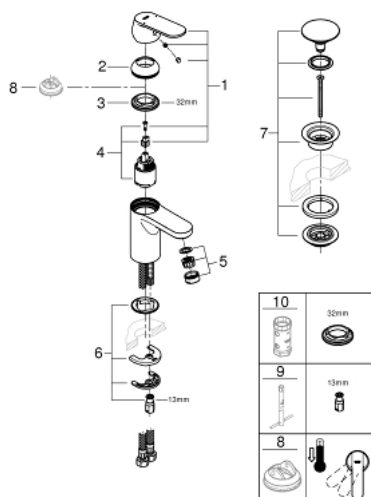

23 925 000 EUROSMART COSMOPOLITAN EGYKAROS MOSDÓCSAPTELEP 1/2" S-ES MÉRET

TERMÉKLEÍRÁS

- Szín: króm
- Egylyukas kivitel
- Fém fogantyú
- GROHE SilkMove 35 mm-es kerámiabetét
- állítható mennyiségkorlátozó
- beállítható minimális mennyiség 2,5 liter/perc
- GROHE LongLife felületkezelés
- GROHE FastFixation gyorsrögzítő rendszer
- GROHE EcoJoy technológia a kisebb vízfogyasztás érdekében
- maximális átfolyási sebesség (3 bar nyomáson): 5 l/perc
- sima testű kivitel, klikk-klakkos leeresztő készlettel 1 1/4"
- flexibilis csatlakozótömlők
- opcionálisan beépíthető hőfokhatároló 46 375
- I-es zajszint-osztály DIN 4109 szerint
- AquaCalibrator

23 925 000 EUROSMART COSMOPOLITAN EGYKAROS MOSDÓCSAPTELEP 1/2" S-ES MÉRET

ALKATRÉSZEK , március 2020 – now

- 1: Fogantyú (Cikkszám 46681000)
- 2: Kupak (Cikkszám 46492000)
- 3: Csavaros rögzítő (Cikkszám 46460000)
- 4: Kartus (keverő) (Cikkszám 46374000)
- 5: Gyöngyöztető (Cikkszám 48159000)
- 6: Szár rögzítő készlet (Cikkszám 46671000)
- 7: Leeresztő szett nyomódugóval (push-open) (Cikkszám 65807000)
- 8: Dugókulcs (Cikkszám 19332000)*
- 9: Szerelőkulcs (Cikkszám 19017000)*
- 10: Hőmérséklet-határoló (Cikkszám 46375000)*