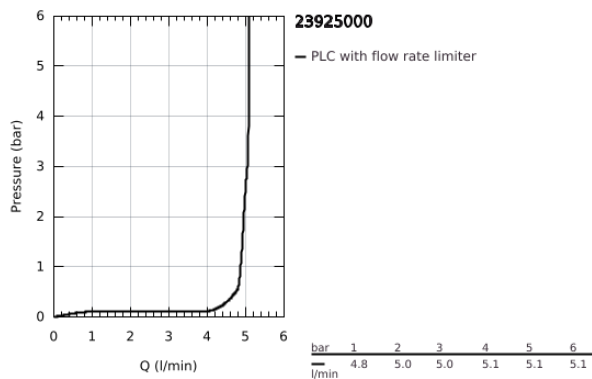

23 925 000 EUROSMART COSMOPOLITAN EGYKAROS MOSDÓCSAPTELEP 1/2" S-ES MÉRET

TERMÉKLEÍRÁS

- Szín: króm
- Egylyukas kivitel
- Fém fogantyú
- GROHE SilkMove 35 mm-es kerámiabetét
- állítható mennyiségkorlátozó
- beállítható minimális mennyiség 2,5 liter/perc
- GROHE LongLife felületkezelés
- GROHE FastFixation gyorsrögzítő rendszer
- GROHE EcoJoy technológia a kisebb vízfogyasztás érdekében
- maximális átfolyási sebesség (3 bar nyomáson): 5 l/perc
- sima testű kivitel, klikk-klakkos leeresztő készlettel 1 1/4"
- flexibilis csatlakozótömlők
- opcionálisan beépíthető hőfokhatároló 46 375
- I-es zajszint-osztály DIN 4109 szerint

23 925 000 EUROSMART COSMOPOLITAN EGYKAROS MOSDÓCSAPTELEP 1/2" S-ES MÉRET

ALKATRÉSZEK , március 2020 – now

- 1: Fogantyú (Cikkszám 46681000)
- 2: Kupak (Cikkszám 46492000)
- 3: Csavaros rögzítő (Cikkszám 46460000)
- 4: Kartus (keverő) (Cikkszám 46374000)
- 5: Gyöngyöztető (Cikkszám 48159000)
- 6: Szár rögzítő készlet (Cikkszám 46671000)
- 7: Leeresztő szett nyomódugóval (push-open) (Cikkszám 65807000)
- 8: Dugókulcs (Cikkszám 19332000)*
- 9: Szerelőkulcs (Cikkszám 19017000)*
- 10: Hőmérséklet-határoló (Cikkszám 46375000)*