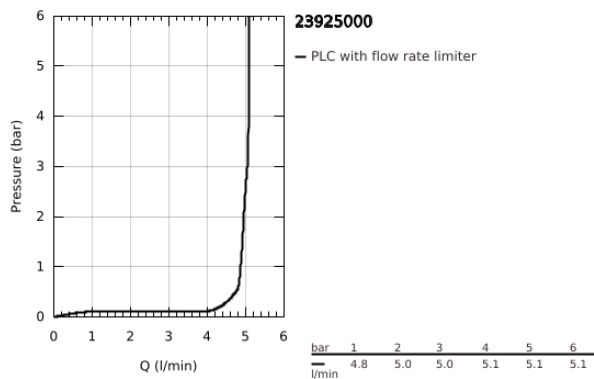

23 925 000 EUROSMART COSMOPOLITAN EGYKAROS MOSDÓCSAPTELEP 1/2" S-ES MÉRET

TERMÉKLEÍRÁS

- Szín: króm
- Egylyukas kivitel
- Fém fogantyú
- GROHE SilkMove 35 mm-es kerámiabetét
- állítható mennyiségkorlátozó
- beállítható minimális mennyiség 2,5 liter/perc
- GROHE LongLife felületkezelés
- GROHE FastFixation gyorsrögzítő rendszer
- GROHE EcoJoy technológia a kisebb vízfogyasztás érdekében
- maximális átfolyási sebesség (3 bar nyomáson): 5 l/perc
- sima testű kivitel, klikk-klakkos leeresztő készlettel 1 1/4"
- flexibilis csatlakozótömlők
- opcionálisan beépíthető hőfokhatároló 46 375
- I-es zajszint-osztály DIN 4109 szerint
- AquaCalibrator

23 925 000 EUROSMART COSMOPOLITAN EGYKAROS MOSDÓCSAPTELEP 1/2" S-ES MÉRET

ALKATRÉSZEK , március 2020 – now

- 1: Fogantyú (Cikkszám 46681000)
- 2: Kupak (Cikkszám 46492000)
- 3: Csavaros rögzítő (Cikkszám 46460000)
- 4: Kartus (keverő) (Cikkszám 46374000)
- 5: Gyöngyöztető (Cikkszám 48159000)
- 6: Szár rögzítő készlet (Cikkszám 46671000)
- 7: Leeresztő szett nyomódugóval (push-open) (Cikkszám 65807000)
- 8: Dugókulcs (Cikkszám 19332000)*
- 9: Szerelőkulcs (Cikkszám 19017000)*
- 10: Hőmérséklet-határoló (Cikkszám 46375000)*