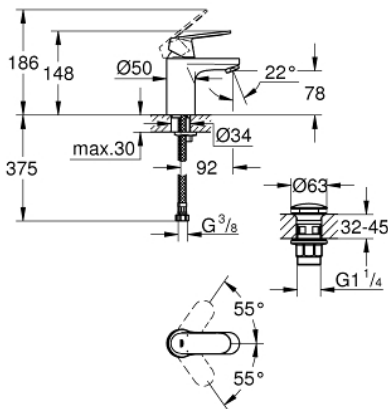

23 925 000 EUROSMART COSMOPOLITAN EGYKAROS MOSDÓCSAPTELEP 1/2" S-ES MÉRET

TERMÉKLEÍRÁS

- Szín: króm
- Egylyukas kivitel
- Fém fogantyú
- GROHE SilkMove 35 mm-es kerámiabetét
- állítható mennyiségkorlátozó
- beállítható minimális mennyiség 2,5 liter/perc
- GROHE LongLife felületkezelés
- GROHE FastFixation gyorsrögzítő rendszer
- GROHE EcoJoy technológia a kisebb vízfogyasztás érdekében
- maximális átfolyási sebesség (3 bar nyomáson): 5 l/perc
- sima testű kivitel, klikk-klakkos leeresztő készlettel 1 1/4"
- flexibilis csatlakozótömlők
- opcionálisan beépíthető hőfokhatároló 46 375
- I-es zajszint-osztály DIN 4109 szerint

23 925 000 EUROSMART COSMOPOLITAN EGYKAROS MOSDÓCSAPTELEP 1/2" S-ES MÉRET

ALKATRÉSZEK , március 2020 – now

- 1: Fogantyú (Cikkszám 46681000)
- 2: Kupak (Cikkszám 46492000)
- 3: Csavaros rögzítő (Cikkszám 46460000)
- 4: Kartus (keverő) (Cikkszám 46374000)
- 5: Gyöngyöztető (Cikkszám 48159000)
- 6: Szár rögzítő készlet (Cikkszám 46671000)
- 7: Leeresztő szett nyomódugóval (push-open) (Cikkszám 65807000)
- 8: Dugókulcs (Cikkszám 19332000)*
- 9: Szerelőkulcs (Cikkszám 19017000)*
- 10: Hőmérséklet-határoló (Cikkszám 46375000)*