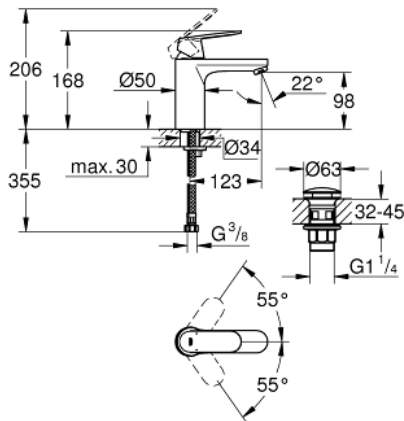

### TERMÉKLEÍRÁS

- Szín: króm
- Egylyukas kivitel
- Fém fogantyú
- GROHE SilkMove 35 mm-es kerámiabetét
- állítható mennyiségkorlátozó
- GROHE LongLife felületkezelés
- GROHE EcoJoy technológia a kisebb vízfogyasztás érdekében
- maximális átfolyási sebesség (3 bar nyomáson): 5 l/perc
- GROHE FastFixation gyors szerelési rendszerrel
- sima testű kivitel, klikk-klakkos leeresztő készlettel 1 1/4"
- flexibilis csatlakozótömlők
- minimális kifolyási nyomás 1,0 bar
- opcionálisan beépíthető hőfokhatároló 46 375

### ALKATRÉSZEK , március 2020 – now

- 1: Fogantyú (Cikkszám 46681000)
- 2: Kupak (Cikkszám 46492000)
- 3: Csavaros rögzítő (Cikkszám 46460000)
- 4: Kartus (keverő) (Cikkszám 46374000)
- 5: Gyöngyöztető (Cikkszám 48159000)
- 6: Szár rögzítő készlet (Cikkszám 46671000)
- 7: Leeresztő szett nyomódugóval (push-open) (Cikkszám 65807000)
- 8: Dugókulcs (Cikkszám 19332000)\*
- 9: Szerelőkulcs (Cikkszám 19017000)\*
- 10: Hőmérséklet-határoló (Cikkszám 46375000)\*