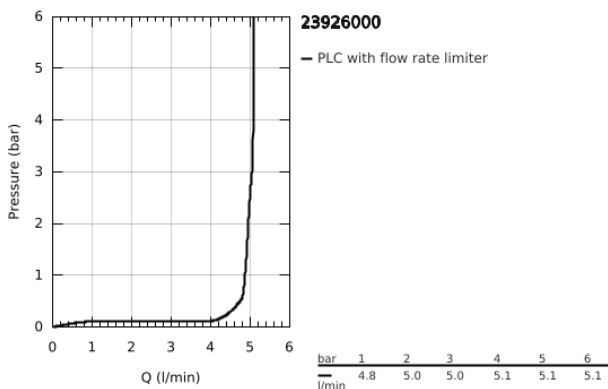

### TERMÉKLEÍRÁS

- Szín: króm
- Egylyukas kivitel
- Fém fogantyú
- GROHE SilkMove 35 mm-es kerámiabetét
- állítható mennyiségkorlátozó
- GROHE LongLife felületkezelés
- GROHE EcoJoy technológia a kisebb vízfogyasztás érdekében
- maximális átfolyási sebesség (3 bar nyomáson): 5 l/perc
- GROHE FastFixation gyors szerelési rendszerrel
- sima testű kivitel, klikk-klakkos leeresztő készlettel 1 1/4"
- flexibilis csatlakozótömlők
- minimális kifolyási nyomás 1,0 bar
- opcionálisan beépíthető hőfokhatároló 46 375
- AquaCalibrator