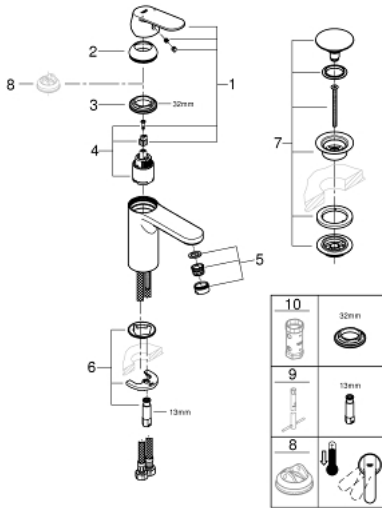

### TERMÉKLEÍRÁS

- Szín: króm
- Egylyukas kivitel
- Fém fogantyú
- GROHE SilkMove 35 mm-es kerámiabetét
- állítható mennyiségkorlátozó
- GROHE LongLife felületkezelés
- GROHE EcoJoy technológia a kisebb vízfogyasztás érdekében
- maximális átfolyási sebesség (3 bar nyomáson): 5 l/perc
- GROHE FastFixation gyors szerelési rendszerrel
- sima testű kivitel, klikk-klakkos leeresztő készlettel 1 1/4"
- flexibilis csatlakozótömlők
- minimális kifolyási nyomás 1,0 bar
- opcionálisan beépíthető hőfokhatároló 46 375
- AquaCalibrator

### ALKATRÉSZEK , március 2020 – now

- 1: Fogantyú (Cikkszám 46681000)
- 2: Kupak (Cikkszám 46492000)
- 3: Csavaros rögzítő (Cikkszám 46460000)
- 4: Kartus (keverő) (Cikkszám 46374000)
- 5: Gyöngyöztető (Cikkszám 48159000)
- 6: Szár rögzítő készlet (Cikkszám 46671000)
- 7: Leeresztő szett nyomódugóval (push-open) (Cikkszám 65807000)
- 8: Dugókulcs (Cikkszám 19332000)\*
- 9: Szerelőkulcs (Cikkszám 19017000)\*
- 10: Hőmérséklet-határoló (Cikkszám 46375000)\*