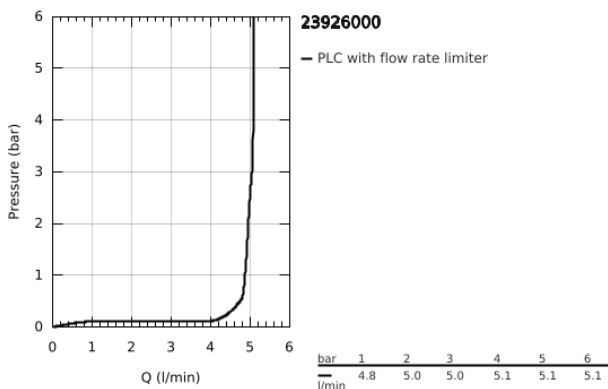

### TERMÉKLEÍRÁS

- Szín: króm
- Egylyukas kivitel
- Fém fogantyú
- GROHE SilkMove 35 mm-es kerámiabetét
- állítható mennyiségkorlátozó
- GROHE LongLife felületkezelés
- GROHE EcoJoy technológia a kisebb vízfogyasztás érdekében
- maximális átfolyási sebesség (3 bar nyomáson): 5 l/perc
- GROHE FastFixation gyors szerelési rendszerrel
- sima testű kivitel, klikk-klakkos leeresztő készlettel 1 1/4"
- flexibilis csatlakozótömlők
- minimális kifolyási nyomás 1,0 bar
- opcionálisan beépíthető hőfokhatároló 46 375