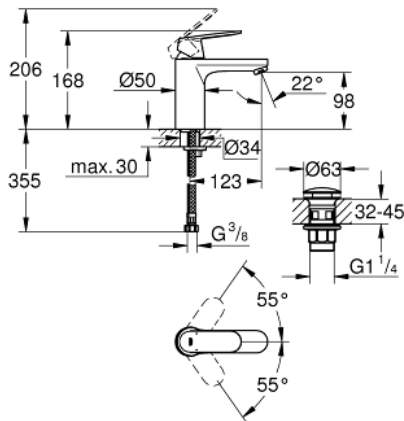

### TERMÉKLEÍRÁS

- Szín: króm
- Egylyukas kivitel
- Fém fogantyú
- GROHE SilkMove 35 mm-es kerámiabetét
- állítható mennyiségkorlátozó
- GROHE LongLife felületkezelés
- GROHE EcoJoy technológia a kisebb vízfogyasztás érdekében
- maximális átfolyási sebesség (3 bar nyomáson): 5 l/perc
- GROHE FastFixation gyors szerelési rendszerrel
- sima testű kivitel, klikk-klakkos leeresztő készlettel 1 1/4"
- flexibilis csatlakozótömlők
- minimális kifolyási nyomás 1,0 bar
- opcionálisan beépíthető hőfokhatároló 46 375
- AquaCalibrator

### ALKATRÉSZEK , március 2020 – now

- 1: Fogantyú (Cikkszám 46681000)
- 2: Kupak (Cikkszám 46492000)
- 3: Csavaros rögzítő (Cikkszám 46460000)
- 4: Kartus (keverő) (Cikkszám 46374000)
- 5: Gyöngyöztető (Cikkszám 48159000)
- 6: Szár rögzítő készlet (Cikkszám 46671000)
- 7: Leeresztő szett nyomódugóval (push-open) (Cikkszám 65807000)
- 8: Dugókulcs (Cikkszám 19332000)\*
- 9: Szerelőkulcs (Cikkszám 19017000)\*
- 10: Hőmérséklet-határoló (Cikkszám 46375000)\*