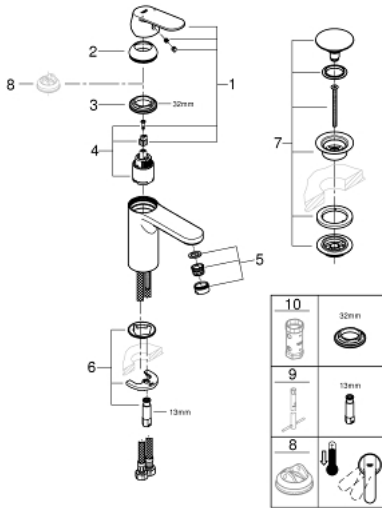

### TERMÉKLEÍRÁS

- Szín: króm
- Egylyukas kivitel
- Fém fogantyú
- GROHE SilkMove 35 mm-es kerámiabetét
- állítható mennyiségkorlátozó
- GROHE LongLife felületkezelés
- GROHE EcoJoy technológia a kisebb vízfogyasztás érdekében
- maximális átfolyási sebesség (3 bar nyomáson): 5 l/perc
- GROHE FastFixation gyors szerelési rendszerrel
- sima testű kivitel, klikk-klakkos leeresztő készlettel 1 1/4"
- flexibilis csatlakozótömlők
- minimális kifolyási nyomás 1,0 bar
- opcionálisan beépíthető hőfokhatároló 46 375

### ALKATRÉSZEK , március 2020 – now

- 1: Fogantyú (Cikkszám 46681000)
- 2: Kupak (Cikkszám 46492000)
- 3: Csavaros rögzítő (Cikkszám 46460000)
- 4: Kartus (keverő) (Cikkszám 46374000)
- 5: Gyöngyöztető (Cikkszám 48159000)
- 6: Szár rögzítő készlet (Cikkszám 46671000)
- 7: Leeresztő szett nyomódugóval (push-open) (Cikkszám 65807000)
- 8: Dugókulcs (Cikkszám 19332000)\*
- 9: Szerelőkulcs (Cikkszám 19017000)\*
- 10: Hőmérséklet-határoló (Cikkszám 46375000)\*