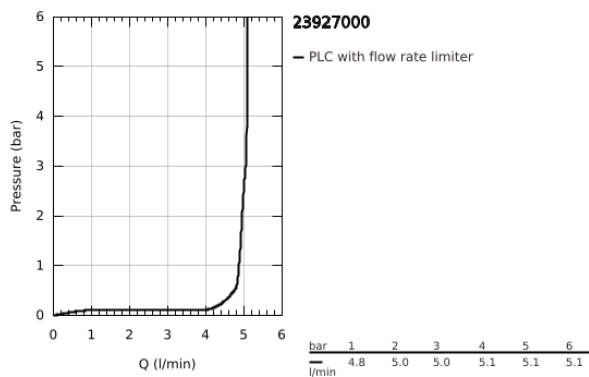

23 927 000 EUROSMT COSMOPOLITAN EGYKAROS MOSDÓCSAPTELEP 1/2" S-ES MÉRET

TERMÉKLEÍRÁS

- Szín: króm
- Egylyukas kivitel
- Fém fogantyú
- GROHE SilkMove 35 mm-es kerámiabetét
- EcoMode – hidegvíz-áramlás a kar középső helyzetében energiát takarít meg
- állítható mennyiségkorlátozó
- beállítható minimális mennyiség 2,5 liter/perc
- hőmérséklet korlátozó
- GROHE LongLife felületkezelés
- GROHE EcoJoy technológia a kisebb vízfogyasztás érdekében
- maximális átfolyási sebesség (3 bar nyomáson): 5 l/perc
- GROHE FastFixation gyorsrögző rendszer
- sima testű kivitel, klikk-klakkos leeresztő készlettel 1 1/4"
- flexibilis csatlakozótömlők

23 927 000 EUROSMART COSMOPOLITAN EGYKAROS MOSDÓCSAPTELEP 1/2" S-ES MÉRET

ALKATRÉSZEK , február 2019 – now

- 1: Fogantyú (Cikkszám 46828000)
 - 2: Kupak (Cikkszám 46492000)
 - 3: Csavaros rögzítő (Cikkszám 46460000)
 - 4: Kartus (keverő) (Cikkszám 46863000)
 - 5: Gyöngyöztető (Cikkszám 48159000)
 - 6: Szár rögzítő készlet (Cikkszám 46671000)
 - 7: Leeresztő szett nyomódugóval (push-open) (Cikkszám 65807000)
 - 8: Szerelőkulcs (Cikkszám 19017000)*
 - 9: Dugókulcs (Cikkszám 19332000)*
- * Opcionális kiegészítők