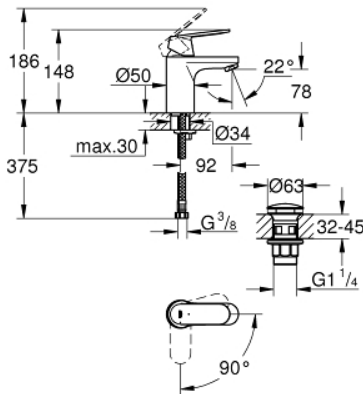

23 927 000 EUROSMT COSMOPOLITAN EGYKAROS MOSDÓCSAPTELEP 1/2" S-ES MÉRET

TERMÉKLEÍRÁS

- Szín: króm
- Egylyukas kivitel
- Fém fogantyú
- GROHE SilkMove 35 mm-es kerámiabetét
- EcoMode – hidegvíz-áramlás a kar középső helyzetében energiát takarít meg
- állítható mennyiségkorlátozó
- beállítható minimális mennyiség 2,5 liter/perc
- hőmérséklet korlátozó
- GROHE LongLife felületkezelés
- GROHE EcoJoy technológia a kisebb vízfogyasztás érdekében
- maximális átfolyási sebesség (3 bar nyomáson): 5 l/perc
- GROHE FastFixation gyorsrögző rendszer
- sima testű kivitel, klikk-klakkos leeresztő készlettel 1 1/4"
- flexibilis csatlakozótömlők

23 927 000 EUROSMART COSMOPOLITAN EGYKAROS MOSDÓCSAPTELEP 1/2" S-ES MÉRET

ALKATRÉSZEK , február 2019 – now

- 1: Fogantyú (Cikkszám 46828000)
 - 2: Kupak (Cikkszám 46492000)
 - 3: Csavaros rögzítő (Cikkszám 46460000)
 - 4: Kartus (keverő) (Cikkszám 46863000)
 - 5: Gyöngyöztető (Cikkszám 48159000)
 - 6: Szár rögzítő készlet (Cikkszám 46671000)
 - 7: Leeresztő szett nyomódugóval (push-open) (Cikkszám 65807000)
 - 8: Szerelőkulcs (Cikkszám 19017000)*
 - 9: Dugókulcs (Cikkszám 19332000)*
- * Opcionális kiegészítők