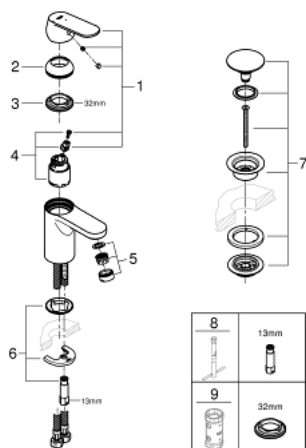

23 927 000 EUROSMT COSMOPOLITAN EGYKAROS MOSDÓCSAPTELEP 1/2" S-ES MÉRET

TERMÉKLEÍRÁS

- Szín: króm
- Egylyukas kivitel
- Fém fogantyú
- GROHE SilkMove 35 mm-es kerámiabetét
- EcoMode – hidegvíz-áramlás a kar középső helyzetében energiát takarít meg
- állítható mennyiségkorlátozó
- beállítható minimális mennyiség 2,5 liter/perc
- hőmérséklet korlátozó
- GROHE LongLife felületkezelés
- GROHE EcoJoy technológia a kisebb vízfogyasztás érdekében
- maximális átfolyási sebesség (3 bar nyomáson): 5 l/perc
- GROHE FastFixation gyorsrögző rendszer
- sima testű kivitel, klikk-klakkos leeresztő készlettel 1 1/4"
- flexibilis csatlakozótömlők

23 927 000 EUROSMART COSMOPOLITAN EGYKAROS MOSDÓCSAPTELEP 1/2" S-ES MÉRET

ALKATRÉSZEK , február 2019 – now

- 1: Fogantyú (Cikkszám 46828000)
 - 2: Kupak (Cikkszám 46492000)
 - 3: Csavaros rögzítő (Cikkszám 46460000)
 - 4: Kartus (keverő) (Cikkszám 46863000)
 - 5: Gyöngyöztető (Cikkszám 48159000)
 - 6: Szár rögzítő készlet (Cikkszám 46671000)
 - 7: Leeresztő szett nyomódugóval (push-open) (Cikkszám 65807000)
 - 8: Szerelőkulcs (Cikkszám 19017000)*
 - 9: Dugókulcs (Cikkszám 19332000)*
- * Opcionális kiegészítők