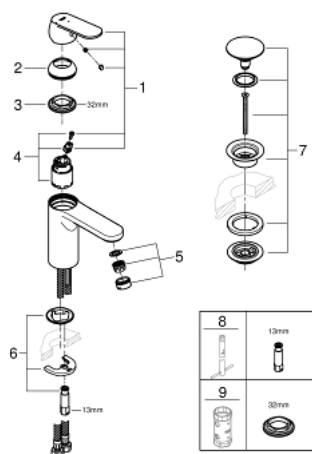

23 928 000 EUROSMART COSMOPOLITAN EGYKAROS MOSDÓCSAPTELEP 1/2" M-ES MÉRET

TERMÉKLEÍRÁS

- Szín: króm
- Egylyukas kivitel
- Fém fogantyú
- GROHE SilkMove 35 mm-es kerámiabetét
- EcoMode – hidegvíz-áramlás a kar középső helyzetében energiát takarít meg
- állítható mennyiségkorlátozó
- beállítható minimális mennyiség 2,5 liter/perc
- hőmérséklet korlátozó
- GROHE LongLife felületkezelés
- GROHE EcoJoy technológia a kisebb vízfogyasztás érdekében
- maximális átfolyási sebesség (3 bar nyomáson): 5 l/perc
- GROHE FastFixation gyorsrögző rendszer
- sima testű kivitel, klikk-klakkos leeresztő készlettel 1 1/4"
- flexibilis csatlakozótömlők

23 928 000 EUROS^{MART} COSMOPOLITAN EGYKAROS MOSDÓCSAPTELEP 1/2" M-ES MÉRET

ALKATRÉSZEK , február 2019 – now

- 1: Fogantyú (Cikkszám 46828000)
 - 2: Kupak (Cikkszám 46492000)
 - 3: Csavaros rögzítő (Cikkszám 46460000)
 - 4: Kartus (keverő) (Cikkszám 46863000)
 - 5: Gyöngyöztető (Cikkszám 48159000)
 - 6: Szár rögzítő készlet (Cikkszám 46671000)
 - 7: Leeresztő szett nyomódugóval (push-open) (Cikkszám 65807000)
 - 8: Szerelőkulcs (Cikkszám 19017000)*
 - 9: Dugókulcs (Cikkszám 19332000)*
- * Opcionális kiegészítők