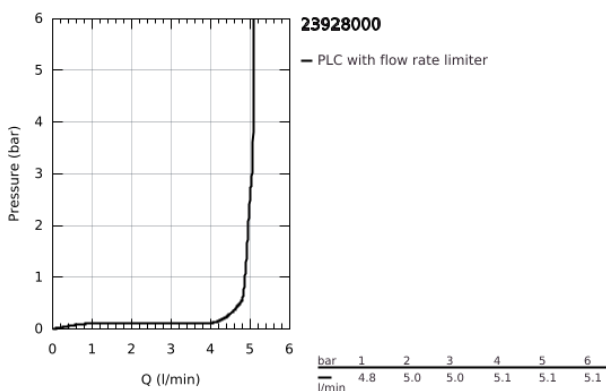

23 928 000 EUROSMART COSMOPOLITAN EGYKAROS MOSDÓCSAPTELEP 1/2" M-ES MÉRET

TERMÉKLEÍRÁS

- Szín: króm
- Egylyukas kivitel
- Fém fogantyú
- GROHE SilkMove 35 mm-es kerámiabetét
- EcoMode – hidegvíz-áramlás a kar középső helyzetében energiát takarít meg
- állítható mennyiségkorlátozó
- beállítható minimális mennyiség 2,5 liter/perc
- hőmérséklet korlátozó
- GROHE LongLife felületkezelés
- GROHE EcoJoy technológia a kisebb vízfogyasztás érdekében
- maximális átfolyási sebesség (3 bar nyomáson): 5 l/perc
- GROHE FastFixation gyorsrögző rendszer
- sima testű kivitel, klikk-klakkos leeresztő készlettel 1 1/4"
- flexibilis csatlakozótömlők

23 928 000 EUROS^{MART} COSMOPOLITAN EGYKAROS MOSDÓCSAPTELEP 1/2" M-ES MÉRET

ALKATRÉSZEK , február 2019 – now

- 1: Fogantyú (Cikkszám 46828000)
 - 2: Kupak (Cikkszám 46492000)
 - 3: Csavaros rögzítő (Cikkszám 46460000)
 - 4: Kartus (keverő) (Cikkszám 46863000)
 - 5: Gyöngyöztető (Cikkszám 48159000)
 - 6: Szár rögzítő készlet (Cikkszám 46671000)
 - 7: Leeresztő szett nyomódugóval (push-open) (Cikkszám 65807000)
 - 8: Szerelőkulcs (Cikkszám 19017000)*
 - 9: Dugókulcs (Cikkszám 19332000)*
- * Opcionális kiegészítők