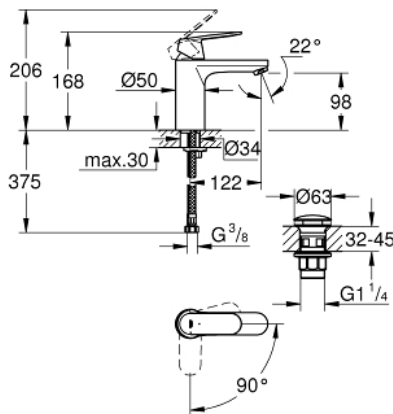

23 928 000 EUROSMART COSMOPOLITAN EGYKAROS MOSDÓCSAPTELEP 1/2" M-ES MÉRET

TERMÉKLEÍRÁS

- Szín: króm
- Egylyukas kivitel
- Fém fogantyú
- GROHE SilkMove 35 mm-es kerámiabetét
- EcoMode – hidegvíz-áramlás a kar középső helyzetében energiát takarít meg
- állítható mennyiségkorlátozó
- beállítható minimális mennyiség 2,5 liter/perc
- hőmérséklet korlátozó
- GROHE LongLife felületkezelés
- GROHE EcoJoy technológia a kisebb vízfogyasztás érdekében
- maximális átfolyási sebesség (3 bar nyomáson): 5 l/perc
- GROHE FastFixation gyorsrögző rendszer
- sima testű kivitel, klikk-klakkos leeresztő készlettel 1 1/4"
- flexibilis csatlakozótömlők

23 928 000 EUROS^{MART} COSMOPOLITAN EGYKAROS MOSDÓCSAPTELEP 1/2" M-ES MÉRET

ALKATRÉSZEK , február 2019 – now

- 1: Fogantyú (Cikkszám 46828000)
 - 2: Kupak (Cikkszám 46492000)
 - 3: Csavaros rögzítő (Cikkszám 46460000)
 - 4: Kartus (keverő) (Cikkszám 46863000)
 - 5: Gyöngyöztető (Cikkszám 48159000)
 - 6: Szár rögzítő készlet (Cikkszám 46671000)
 - 7: Leeresztő szett nyomódugóval (push-open) (Cikkszám 65807000)
 - 8: Szerelőkulcs (Cikkszám 19017000)*
 - 9: Dugókulcs (Cikkszám 19332000)*
- * Opcionális kiegészítők