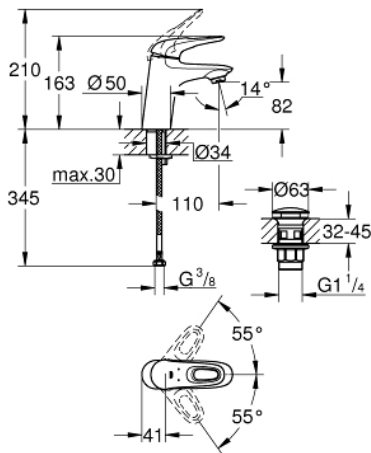

## 23 929 003 EUROSTYLE EGYKAROS MOSDÓCSAPTELEP 1/2" S-ES MÉRET

### TERMÉKLEÍRÁS

- Szín: króm
- Egylyukas kivitel
- lyukas fém fogantyú
- GROHE SilkMove 35 mm-es kerámiabetét
- állítható mennyiségkorlátozó
- hőmérséklet korlátozó
- GROHE LongLife felületkezelés
- GROHE EcoJoy technológia a kisebb vízfogyasztás érdekében
- maximális átfolyási sebesség (3 bar nyomáson): 5 l/perc
- GROHE FastFixation gyors szerelési rendszerrel
- sima testű kivitel, klikk-klakkos leeresztő készlettel 1 1/4"
- flexibilis csatlakozótömlők