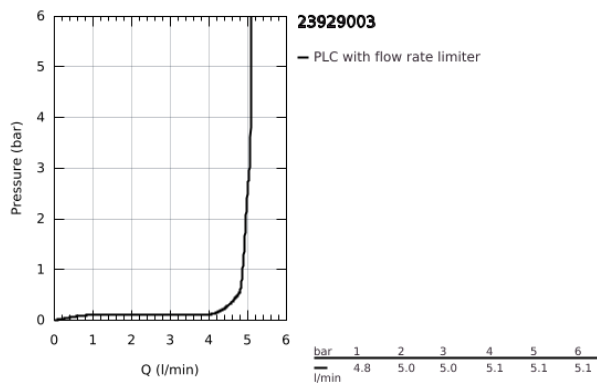

### TERMÉKLEÍRÁS

- Szín: króm
- Egylyukas kivitel
- lyukas fém fogantyú
- GROHE SilkMove 35 mm-es kerámiabetét
- állítható mennyiségkorlátozó
- hőmérséklet korlátozó
- GROHE LongLife felületkezelés
- GROHE EcoJoy technológia a kisebb vízfogyasztás érdekében
- maximális átfolyási sebesség (3 bar nyomáson): 5 l/perc
- GROHE FastFixation gyors szerelési rendszerrel
- sima testű kivitel, klikk-klakkos leeresztő készlettel 1 1/4"
- flexibilis csatlakozótömlők