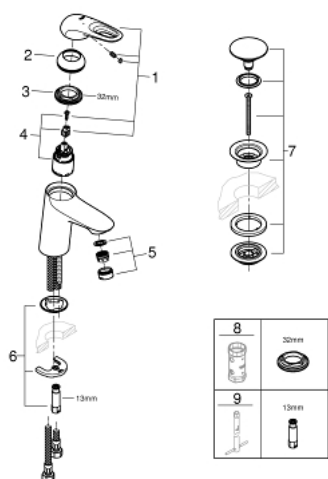

### TERMÉKLEÍRÁS

- Szín: króm
- Egylyukas kivitel
- lyukas fém fogantyú
- GROHE SilkMove 35 mm-es kerámiabetét
- állítható mennyiségkorlátozó
- hőmérséklet korlátozó
- GROHE LongLife felületkezelés
- GROHE EcoJoy technológia a kisebb vízfogyasztás érdekében
- maximális átfolyási sebesség (3 bar nyomáson): 5 l/perc
- GROHE FastFixation gyors szerelési rendszerrel
- sima testű kivitel, klikk-klakkos leeresztő készlettel 1 1/4"
- flexibilis csatlakozótömlők

## 23 929 003 EUROSTYLE EGYKAROS MOSDÓCSAPTELEP 1/2" S-ES MÉRET

### ALKATRÉSZEK , február 2019 – now

- 1: Fogantyú (Cikkszám 46938000)
  - 2: Kupak (Cikkszám 46492000)
  - 3: Csavaros rögzítő (Cikkszám 46460000)
  - 4: Kartus (keverő) (Cikkszám 46374000)
  - 5: Gyöngyöztető (Cikkszám 48159000)
  - 6: Szár rögzítő készlet (Cikkszám 46671000)
  - 7: Leeresztő szett nyomódugóval (push-open) (Cikkszám 65807000)
  - 8: Dugókulcs (Cikkszám 19332000)\*
  - 9: Szerelőkulcs (Cikkszám 19017000)\*
- \* Opcionális kiegészítők