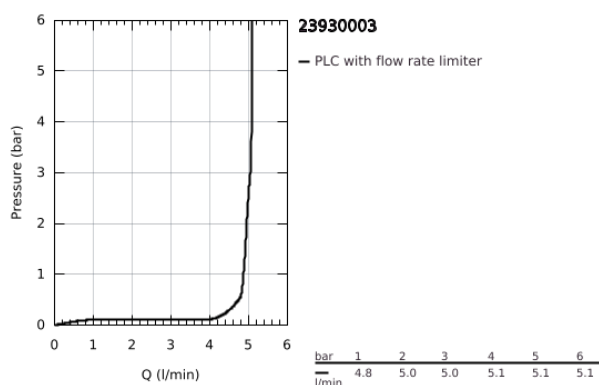

23 930 003 EUROSTYLE EGYKAROS MOSDÓCSAPTELEP 1/2" S-ES MÉRET

TERMÉKLEÍRÁS

- Szín: króm
- Egylyukas kivitel
- lyukas fém fogantyú
- GROHE SilkMove 35 mm-es kerámiabetét
- OpenCold – hidegvíz-áramlás a kar középső helyzetében energiát takarít meg
- állítható mennyiségkorlátozó
- hőmérséklet korlátozó
- GROHE LongLife felületkezelés
- GROHE EcoJoy technológia a kisebb vízfogyasztás érdekében
- maximális átfolyási sebesség (3 bar nyomáson): 5 l/perc
- GROHE FastFixation gyors szerelési rendszerrel
- sima testű kivitel, klikk-klakkos leeresztő készlettel 1 1/4"
- flexibilis csatlakozótömlők

23 930 003 EUROSTYLE EGYKAROS MOSDÓCSAPTELEP 1/2" S-ES MÉRET

ALKATRÉSZEK , február 2019 – now

- 1: Fogantyú (Cikkszám 46938000)
 - 2: Kupak (Cikkszám 46492000)
 - 3: Csavaros rögzítő (Cikkszám 46460000)
 - 4: Kartus (keverő) (Cikkszám 46863000)
 - 5: Gyöngyöztető (Cikkszám 48159000)
 - 6: Szár rögzítő készlet (Cikkszám 46671000)
 - 7: Leeresztő szett nyomódugóval (push-open) (Cikkszám 65807000)
 - 8: Dugókulcs (Cikkszám 19332000)*
 - 9: Szerelőkulcs (Cikkszám 19017000)*
- * Opcionális kiegészítők