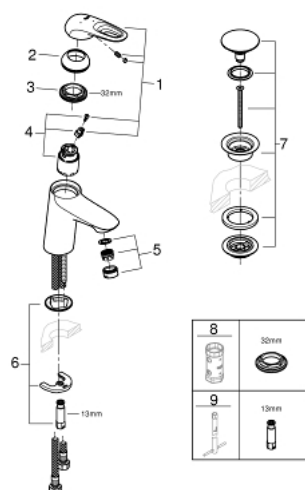

23 930 003 EUROSTYLE EGYKAROS MOSDÓCSAPTELEP 1/2" S-ES MÉRET

TERMÉKLEÍRÁS

- Szín: króm
- Egylyukas kivitel
- lyukas fém fogantyú
- GROHE SilkMove 35 mm-es kerámiabetét
- EcoMode – hidegvíz-áramlás a kar középső helyzetében energiát takarít meg
- állítható mennyiségkorlátozó
- hőmérséklet korlátozó
- GROHE LongLife felületkezelés
- GROHE EcoJoy technológia a kisebb vízfogyasztás érdekében
- maximális átfolyási sebesség (3 bar nyomáson): 5 l/perc
- GROHE FastFixation gyors szerelési rendszerrel
- sima testű kivitel, klikk-klakkos leeresztő készlettel 1 1/4"
- flexibilis csatlakozótömlők

23 930 003 EUROSTYLE EGYKAROS MOSDÓCSAPTELEP 1/2" S-ES MÉRET

ALKATRÉSZEK , február 2019 – now

- 1: Fogantyú (Cikkszám 46938000)
 - 2: Kupak (Cikkszám 46492000)
 - 3: Csavaros rögzítő (Cikkszám 46460000)
 - 4: Kartus (keverő) (Cikkszám 46863000)
 - 5: Gyöngyöztető (Cikkszám 48159000)
 - 6: Szár rögzítő készlet (Cikkszám 46671000)
 - 7: Leeresztő szett nyomódugóval (push-open) (Cikkszám 65807000)
 - 8: Dugókulcs (Cikkszám 19332000)*
 - 9: Szerelőkulcs (Cikkszám 19017000)*
- * Opcionális kiegészítők