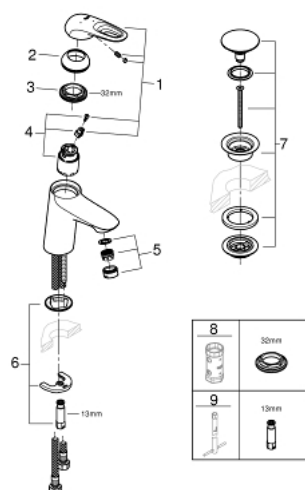

23 930 003 EUROSTYLE EGYKAROS MOSDÓCSAPTELEP 1/2" S-ES MÉRET

TERMÉKLEÍRÁS

- Szín: króm
- Egylyukas kivitel
- lyukas fém fogantyú
- GROHE SilkMove 35 mm-es kerámiabetét
- OpenCold – hidegvíz-áramlás a kar középső helyzetében energiát takarít meg
- állítható mennyiségkorlátozó
- hőmérséklet korlátozó
- GROHE LongLife felületkezelés
- GROHE EcoJoy technológia a kisebb vízfogyasztás érdekében
- maximális átfolyási sebesség (3 bar nyomáson): 5 l/perc
- GROHE FastFixation gyors szerelési rendszerrel
- sima testű kivitel, klikk-klakkos leeresztő készlettel 1 1/4"
- flexibilis csatlakozótömlők

23 930 003 EUROSTYLE EGYKAROS MOSDÓCSAPTELEP 1/2" S-ES MÉRET

ALKATRÉSZEK , február 2019 – now

- 1: Fogantyú (Cikkszám 46938000)
 - 2: Kupak (Cikkszám 46492000)
 - 3: Csavaros rögzítő (Cikkszám 46460000)
 - 4: Kartus (keverő) (Cikkszám 46863000)
 - 5: Gyöngyöztető (Cikkszám 48159000)
 - 6: Szár rögzítő készlet (Cikkszám 46671000)
 - 7: Leeresztő szett nyomódugóval (push-open) (Cikkszám 65807000)
 - 8: Dugókulcs (Cikkszám 19332000)*
 - 9: Szerelőkulcs (Cikkszám 19017000)*
- * Opcionális kiegészítők