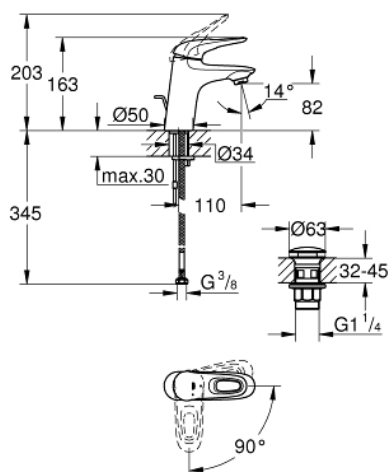

23 930 003 EUROSTYLE EGYKAROS MOSDÓCSAPTELEP 1/2" S-ES MÉRET

TERMÉKLEÍRÁS

- Szín: króm
- Egylyukas kivitel
- lyukas fém fogantyú
- GROHE SilkMove 35 mm-es kerámiabetét
- OpenCold – hidegvíz-áramlás a kar középső helyzetében energiát takarít meg
- állítható mennyiségkorlátozó
- hőmérséklet korlátozó
- GROHE LongLife felületkezelés
- GROHE EcoJoy technológia a kisebb vízfogyasztás érdekében
- maximális átfolyási sebesség (3 bar nyomáson): 5 l/perc
- GROHE FastFixation gyors szerelési rendszerrel
- sima testű kivitel, klikk-klakkos leeresztő készlettel 1 1/4"
- flexibilis csatlakozótömlők

23 930 003 EUROSTYLE EGYKAROS MOSDÓCSAPTELEP 1/2" S-ES MÉRET

ALKATRÉSZEK , február 2019 – now

- 1: Fogantyú (Cikkszám 46938000)
 - 2: Kupak (Cikkszám 46492000)
 - 3: Csavaros rögzítő (Cikkszám 46460000)
 - 4: Kartus (keverő) (Cikkszám 46863000)
 - 5: Gyöngyöztető (Cikkszám 48159000)
 - 6: Szár rögzítő készlet (Cikkszám 46671000)
 - 7: Leeresztő szett nyomódugóval (push-open) (Cikkszám 65807000)
 - 8: Dugókulcs (Cikkszám 19332000)*
 - 9: Szerelőkulcs (Cikkszám 19017000)*
- * Opcionális kiegészítők