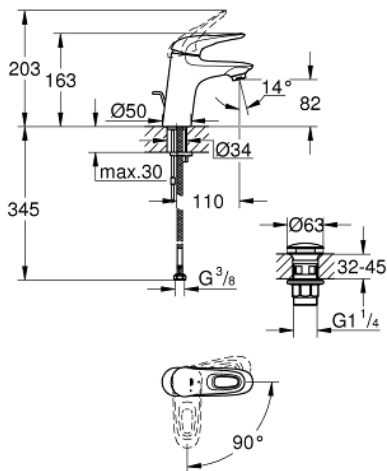

23 930 003 EUROSTYLE EGYKAROS MOSDÓCSAPTELEP 1/2" S-ES MÉRET

TERMÉKLEÍRÁS

- Szín: króm
- Egylyukas kivitel
- lyukas fém fogantyú
- GROHE SilkMove 35 mm-es kerámiabetét
- EcoMode – hidegvíz-áramlás a kar középső helyzetében energiát takarít meg
- állítható mennyiségkorlátozó
- hőmérséklet korlátozó
- GROHE LongLife felületkezelés
- GROHE EcoJoy technológia a kisebb vízfogyasztás érdekében
- maximális átfolyási sebesség (3 bar nyomáson): 5 l/perc
- GROHE FastFixation gyors szerelési rendszerrel
- sima testű kivitel, klikk-klakkos leeresztő készlettel 1 1/4"
- flexibilis csatlakozótömlők

23 930 003 EUROSTYLE EGYKAROS MOSDÓCSAPTELEP 1/2" S-ES MÉRET

ALKATRÉSZEK , február 2019 – now

- 1: Fogantyú (Cikkszám 46938000)
 - 2: Kupak (Cikkszám 46492000)
 - 3: Csavaros rögzítő (Cikkszám 46460000)
 - 4: Kartus (keverő) (Cikkszám 46863000)
 - 5: Gyöngyöztető (Cikkszám 48159000)
 - 6: Szár rögzítő készlet (Cikkszám 46671000)
 - 7: Leeresztő szett nyomódugóval (push-open) (Cikkszám 65807000)
 - 8: Dugókulcs (Cikkszám 19332000)*
 - 9: Szerelőkulcs (Cikkszám 19017000)*
- * Opcionális kiegészítők