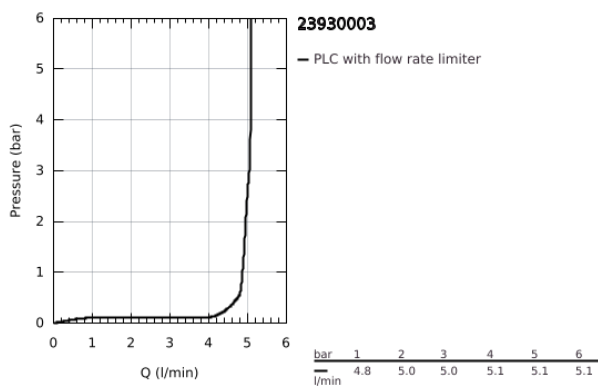

23 930 003 EUROSTYLE EGYKAROS MOSDÓCSAPTELEP 1/2" S-ES MÉRET

TERMÉKLEÍRÁS

- Szín: króm
- Egylyukas kivitel
- lyukas fém fogantyú
- GROHE SilkMove 35 mm-es kerámiabetét
- EcoMode – hidegvíz-áramlás a kar középső helyzetében energiát takarít meg
- állítható mennyiségkorlátozó
- hőmérséklet korlátozó
- GROHE LongLife felületkezelés
- GROHE EcoJoy technológia a kisebb vízfogyasztás érdekében
- maximális átfolyási sebesség (3 bar nyomáson): 5 l/perc
- GROHE FastFixation gyors szerelési rendszerrel
- sima testű kivitel, klikk-klakkos leeresztő készlettel 1 1/4"
- flexibilis csatlakozótömlők

23 930 003 EUROSTYLE EGYKAROS MOSDÓCSAPTELEP 1/2" S-ES MÉRET

ALKATRÉSZEK , február 2019 – now

- 1: Fogantyú (Cikkszám 46938000)
 - 2: Kupak (Cikkszám 46492000)
 - 3: Csavaros rögzítő (Cikkszám 46460000)
 - 4: Kartus (keverő) (Cikkszám 46863000)
 - 5: Gyöngyöztető (Cikkszám 48159000)
 - 6: Szár rögzítő készlet (Cikkszám 46671000)
 - 7: Leeresztő szett nyomódugóval (push-open) (Cikkszám 65807000)
 - 8: Dugókulcs (Cikkszám 19332000)*
 - 9: Szerelőkulcs (Cikkszám 19017000)*
- * Opcionális kiegészítők