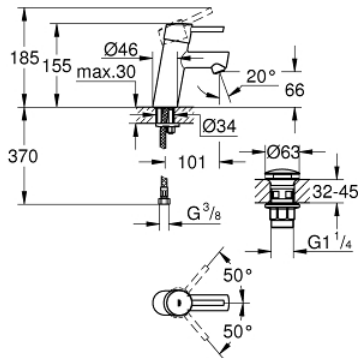

23 931 001 CONCETTO EGYKAROS MOSDÓCSAPTELEP 1/2" S-ES MÉRET

TERMÉKLEÍRÁS

- Szín: króm
- Egylyukas kivitel
- Fém fogantyú
- GROHE SilkMove 28 mm-es kerámiabetét
- állítható mennyiségkorlátozó
- hőmérséklet korlátozó
- GROHE LongLife felületkezelés
- GROHE EcoJoy technológia a kisebb vízfogyasztás érdekében
- maximális átfolyási sebesség (3 bar nyomáson): 5 l/perc
- SpeedClean gyöngyöztető
- GROHE FastFixation gyorsrögzítő rendszer
- sima testű kivitel, klikk-klakkos leeresztő készlettel 1 1/4"
- flexibilis csatlakozótömlők
- minimális kifolyási nyomás 1,0 bar
- I-es zajszint-osztály DIN 4109 szerint

23 931 001 **CONCETTO EGYKAROS MOSDÓCSAPTELEP 1/2"** **S-ES MÉRET**

ALKATRÉSZEK , február 2019 – now

- 1: Fogantyú (Cikkszám 46753000)
- 2: rögzítőgyűrű (Cikkszám 46715000)
- 3: Kartus (keverő) (Cikkszám 46580000)
- 4: Gyöngyöztető (Cikkszám 13935000)
- 5: Szár rögzítő készlet (Cikkszám 46249000)
- 6: Leeresztő szett nyomódugóval (push-open) (Cikkszám 65807000)
- 7: Dugókulcs (Cikkszám 19332000)*
- 8: Szerelőkulcs (Cikkszám 19017000)*
- 9: Hőmérséklet-határoló (Cikkszám 46375000)*
- 10: Base plate (Cikkszám 48165000)*