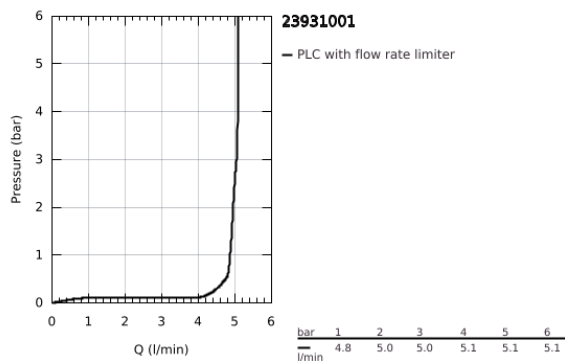

23 931 001 CONCETTO EGYKAROS MOSDÓCSAPTELEP 1/2" S-ES MÉRET

TERMÉKLEÍRÁS

- Szín: króm
- Egylyukas kivitel
- Fém fogantyú
- GROHE SilkMove 28 mm-es kerámiabetét
- állítható mennyiségkorlátozó
- hőmérséklet korlátozó
- GROHE LongLife felületkezelés
- GROHE EcoJoy technológia a kisebb vízfogyasztás érdekében
- maximális átfolyási sebesség (3 bar nyomáson): 5 l/perc
- SpeedClean gyöngyöztető
- GROHE FastFixation gyorsrögzítő rendszer
- sima testű kivitel, klikk-klakkos leeresztő készlettel 1 1/4"
- flexibilis csatlakozótömlők
- minimális kifolyási nyomás 1,0 bar
- I-es zajszint-osztály DIN 4109 szerint

23 931 001 **CONCETTO EGYKAROS MOSDÓCSAPTELEP 1/2"** **S-ES MÉRET**

ALKATRÉSZEK , február 2019 – now

- 1: Fogantyú (Cikkszám 46753000)
- 2: rögzítőgyűrű (Cikkszám 46715000)
- 3: Kartus (keverő) (Cikkszám 46580000)
- 4: Gyöngyöztető (Cikkszám 13935000)
- 5: Szár rögzítő készlet (Cikkszám 46249000)
- 6: Leeresztő szett nyomódugóval (push-open) (Cikkszám 65807000)
- 7: Dugókulcs (Cikkszám 19332000)*
- 8: Szerelőkulcs (Cikkszám 19017000)*
- 9: Hőmérséklet-határoló (Cikkszám 46375000)*
- 10: Base plate (Cikkszám 48165000)*