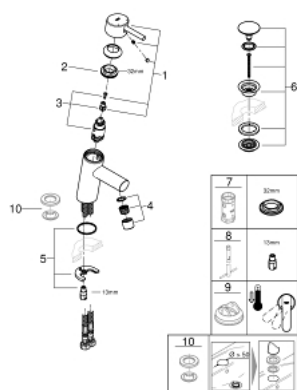

23 931 001 CONCETTO EGYKAROS MOSDÓCSAPTELEP 1/2" S-ES MÉRET

TERMÉKLEÍRÁS

- Szín: króm
- Egylyukas kivitel
- Fém fogantyú
- GROHE SilkMove 28 mm-es kerámiabetét
- állítható mennyiségkorlátozó
- hőmérséklet korlátozó
- GROHE LongLife felületkezelés
- GROHE EcoJoy technológia a kisebb vízfogyasztás érdekében
- maximális átfolyási sebesség (3 bar nyomáson): 5 l/perc
- SpeedClean gyöngyöztető
- GROHE FastFixation gyorsrögzítő rendszer
- sima testű kivitel, klikk-klakkos leeresztő készlettel 1 1/4"
- flexibilis csatlakozótömlők
- minimális kifolyási nyomás 1,0 bar
- I-es zajszint-osztály DIN 4109 szerint

23 931 001 **CONCETTO EGYKAROS MOSDÓCSAPTELEP 1/2"** **S-ES MÉRET**

ALKATRÉSZEK , február 2019 – now

- 1: Fogantyú (Cikkszám 46753000)
- 2: rögzítőgyűrű (Cikkszám 46715000)
- 3: Kartus (keverő) (Cikkszám 46580000)
- 4: Gyöngyöztető (Cikkszám 13935000)
- 5: Szár rögzítő készlet (Cikkszám 46249000)
- 6: Leeresztő szett nyomódugóval (push-open) (Cikkszám 65807000)
- 7: Dugókulcs (Cikkszám 19332000)*
- 8: Szerelőkulcs (Cikkszám 19017000)*
- 9: Hőmérséklet-határoló (Cikkszám 46375000)*
- 10: Base plate (Cikkszám 48165000)*