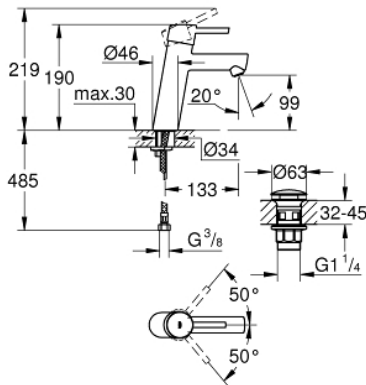

23 932 001 CONCETTO EGYKAROS MOSDÓCSAPTELEP 1/2" M-ES MÉRET

TERMÉKLEÍRÁS

- Szín: króm
- Egylyukas kivitel
- Fém fogantyú
- GROHE SilkMove 28 mm-es kerámiabetét
- hőmérséklet korlátozó
- GROHE LongLife felületkezelés
- GROHE EcoJoy technológia a kisebb vízfogyasztás érdekében
- maximális átfolyási sebesség (3 bar nyomáson): 5 l/perc
- GROHE FastFixation gyors szerelési rendszerrel
- sima testű kivitel, klikk-klakkos leeresztő készlettel 1 1/4"
- flexibilis csatlakozótömlők
- minimális kifolyási nyomás 1,0 bar

23 932 001 **CONCETTO EGYKAROS MOSDÓCSAPTELEP 1/2"** **M-ES MÉRET**

ALKATRÉSZEK, február 2019 – now

- 1: Fogantyú (Cikkszám 46753000)
- 2: rögzítőgyűrű (Cikkszám 46715000)
- 3: Kartus (keverő) (Cikkszám 46580000)
- 4: Gyöngyöztető (Cikkszám 13935000)
- 5: Szár rögzítő készlet (Cikkszám 46249000)
- 6: Leeresztő szett nyomódugóval (push-open) (Cikkszám 65807000)
- 7: Dugókulcs (Cikkszám 19332000)*
- 8: Szerelőkulcs (Cikkszám 19017000)*
- 9: Hőmérséklet-határoló (Cikkszám 46375000)*
- 10: Base plate (Cikkszám 48165000)*