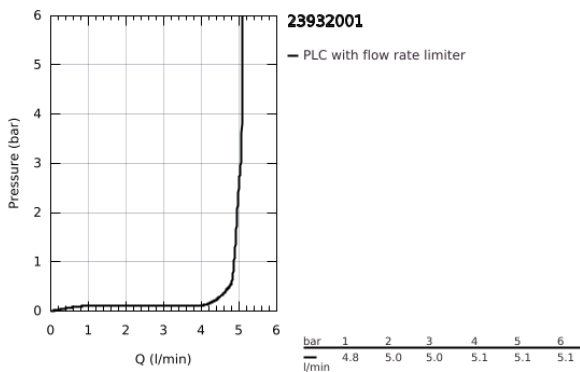

23 932 001 CONCETTO EGYKAROS MOSDÓCSAPTELEP 1/2" M-ES MÉRET

TERMÉKLEÍRÁS

- Szín: króm
- Egylyukas kivitel
- Fém fogantyú
- GROHE SilkMove 28 mm-es kerámiabetét
- hőmérséklet korlátozó
- GROHE LongLife felületkezelés
- GROHE EcoJoy technológia a kisebb vízfogyasztás érdekében
- maximális átfolyási sebesség (3 bar nyomáson): 5 l/perc
- GROHE FastFixation gyors szerelési rendszerrel
- sima testű kivitel, klikk-klakkos leeresztő készlettel 1 1/4"
- flexibilis csatlakozótömlők
- minimális kifolyási nyomás 1,0 bar

23 932 001 **CONCETTO EGYKAROS MOSDÓCSAPTELEP 1/2"** **M-ES MÉRET**

ALKATRÉSZEK, február 2019 – now

- 1: Fogantyú (Cikkszám 46753000)
- 2: rögzítőgyűrű (Cikkszám 46715000)
- 3: Kartus (keverő) (Cikkszám 46580000)
- 4: Gyöngyöztető (Cikkszám 13935000)
- 5: Szár rögzítő készlet (Cikkszám 46249000)
- 6: Leeresztő szett nyomódugóval (push-open) (Cikkszám 65807000)
- 7: Dugókulcs (Cikkszám 19332000)*
- 8: Szerelőkulcs (Cikkszám 19017000)*
- 9: Hőmérséklet-határoló (Cikkszám 46375000)*
- 10: Base plate (Cikkszám 48165000)*