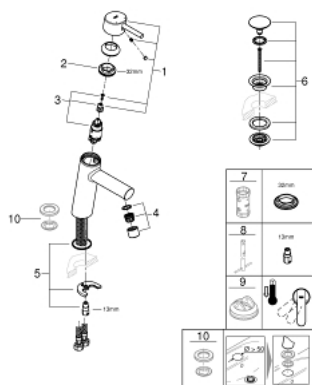

23 932 001 CONCETTO EGYKAROS MOSDÓCSAPTELEP 1/2" M-ES MÉRET

TERMÉKLEÍRÁS

- Szín: króm
- Egylyukas kivitel
- Fém fogantyú
- GROHE SilkMove 28 mm-es kerámiabetét
- hőmérséklet korlátozó
- GROHE LongLife felületkezelés
- GROHE EcoJoy technológia a kisebb vízfogyasztás érdekében
- maximális átfolyási sebesség (3 bar nyomáson): 5 l/perc
- GROHE FastFixation gyors szerelési rendszerrel
- sima testű kivitel, klikk-klakkos leeresztő készlettel 1 1/4"
- flexibilis csatlakozótömlők
- minimális kifolyási nyomás 1,0 bar

23 932 001 **CONCETTO EGYKAROS MOSDÓCSAPTELEP 1/2"** **M-ES MÉRET**

ALKATRÉSZEK, február 2019 – now

- 1: Fogantyú (Cikkszám 46753000)
- 2: rögzítőgyűrű (Cikkszám 46715000)
- 3: Kartus (keverő) (Cikkszám 46580000)
- 4: Gyöngyöztető (Cikkszám 13935000)
- 5: Szár rögzítő készlet (Cikkszám 46249000)
- 6: Leeresztő szett nyomódugóval (push-open) (Cikkszám 65807000)
- 7: Dugókulcs (Cikkszám 19332000)*
- 8: Szerelőkulcs (Cikkszám 19017000)*
- 9: Hőmérséklet-határoló (Cikkszám 46375000)*
- 10: Base plate (Cikkszám 48165000)*