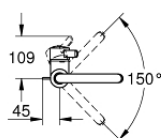

23 933 001 EUROSMART COSMOPOLITAN EGYKAROS MOSDÓCSAPTELEP 1/2" L-ES MÉRET

TERMÉKLEÍRÁS

- Szín: króm
- Egylyukas kivitel
- Fém fogantyú
- rejtett működtetőkar-rögzítés
- GROHE SilkMove 35 mm-es kerámiabetét
- állítható mennyiségkorlátozó
- GROHE LongLife felületkezelés
- GROHE EcoJoy technológia a kisebb vízfogyasztás érdekében
- maximális átfolyási sebesség (3 bar nyomáson): 5 l/perc
- elkülönített belső vízáramoltatás, ólom- és nikkelmentes belső vízvezetékek
- GROHE FastFixation gyorsszerelő rendszer
- gyöngyöztető
- elfordítható csőkifolyó határoló ütközővel
- sima testű kivitel, klikk-klakkos leeresztő készlettel 1 1/4"
- flexibilis csatlakozótömlők
- opcionálisan beépíthető hőfokhatároló 46 375

23 933 001 EUROSMART COSMOPOLITAN EGYKAROS MOSDÓCSAPTELEP 1/2" L-ES MÉRET

ALKATRÉSZEK , február 2019 – now

- 1: Fogantyú (Cikkszám 46683000)
- 2: Kartus (keverő) (Cikkszám 46374000)
- 3: Gyöngyöztető (Cikkszám 48418000)
- 4: Szár rögzítő készlet (Cikkszám 46671000)
- 5: Leeresztő szett nyomódugóval (push-open) (Cikkszám 65807000)
- 6: Dugókulcs (Cikkszám 19332000)*
- 7: Szerelőkulcs (Cikkszám 19017000)*