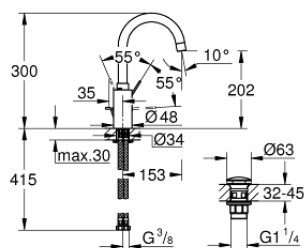

23 933 001 EUROSMART COSMOPOLITAN EGYKAROS MOSDÓCSAPTELEP 1/2" L-ES MÉRET

TERMÉKLEÍRÁS

- Szín: króm
- Egylyukas kivitel
- Fém fogantyú
- rejtett működtetőkar-rögzítés
- GROHE SilkMove 35 mm-es kerámiabetét
- állítható mennyiségkorlátozó
- GROHE LongLife felületkezelés
- GROHE EcoJoy technológia a kisebb vízfogyasztás érdekében
- maximális átfolyási sebesség (3 bar nyomáson): 5 l/perc
- elkülönített belső vízáramoltatás, ólom- és nikkelmentes belső vízvezetékek
- GROHE FastFixation gyorsszerelő rendszer
- gyöngyöztető
- elfordítható csőkifolyó határoló ütközővel
- sima testű kivitel, klikk-klakkos leeresztő készlettel 1 1/4"
- flexibilis csatlakozótömlők
- opcionálisan beépíthető hőfokhatároló 46 375

23 933 001 EUROSMART COSMOPOLITAN EGYKAROS MOSDÓCSAPTELEP 1/2" L-ES MÉRET

ALKATRÉSZEK , február 2019 – now

- 1: Fogantyú (Cikkszám 46683000)
- 2: Kartus (keverő) (Cikkszám 46374000)
- 3: Gyöngyöztető (Cikkszám 48418000)
- 4: Szár rögzítő készlet (Cikkszám 46671000)
- 5: Leeresztő szett nyomódugóval (push-open) (Cikkszám 65807000)
- 6: Dugókulcs (Cikkszám 19332000)*
- 7: Szerelőkulcs (Cikkszám 19017000)*