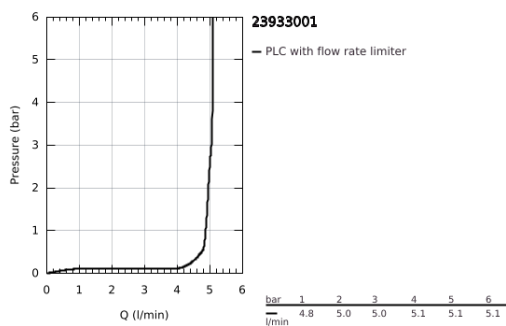

23 933 001 EUROSMART COSMOPOLITAN EGYKAROS MOSDÓCSAPTELEP 1/2" L-ES MÉRET

TERMÉKLEÍRÁS

- Szín: króm
- Egylyukas kivitel
- Fém fogantyú
- rejtett működtetőkar-rögzítés
- GROHE SilkMove 35 mm-es kerámiabetét
- állítható mennyiségkorlátozó
- GROHE LongLife felületkezelés
- GROHE EcoJoy technológia a kisebb vízfogyasztás érdekében
- maximális átfolyási sebesség (3 bar nyomáson): 5 l/perc
- elkülönített belső vízáramoltatás, ólom- és nikkelmentes belső vízvezetékek
- GROHE FastFixation gyorsszerelő rendszer
- gyöngyöztető
- elfordítható csőkifolyó határoló ütközővel
- sima testű kivitel, klikk-klakkos leeresztő készlettel 1 1/4"
- flexibilis csatlakozótömlők
- opcionálisan beépíthető hőfokhatároló 46 375

23 933 001 EUROSMART COSMOPOLITAN EGYKAROS MOSDÓCSAPTELEP 1/2" L-ES MÉRET

ALKATRÉSZEK , február 2019 – now

- 1: Fogantyú (Cikkszám 46683000)
- 2: Kartus (keverő) (Cikkszám 46374000)
- 3: Gyöngyöztető (Cikkszám 48418000)
- 4: Szár rögzítő készlet (Cikkszám 46671000)
- 5: Leeresztő szett nyomódugóval (push-open) (Cikkszám 65807000)
- 6: Dugókulcs (Cikkszám 19332000)*
- 7: Szerelőkulcs (Cikkszám 19017000)*