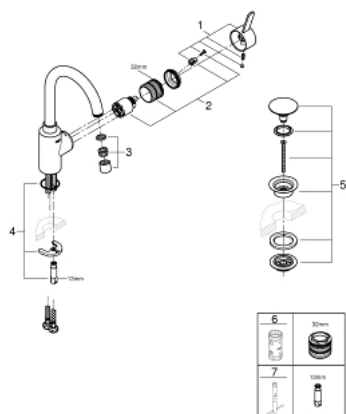

23 933 001 EUROSMART COSMOPOLITAN EGYKAROS MOSDÓCSAPTELEP 1/2" L-ES MÉRET

TERMÉKLEÍRÁS

- Szín: króm
- Egylyukas kivitel
- Fém fogantyú
- rejtett működtetőkar-rögzítés
- GROHE SilkMove 35 mm-es kerámiabetét
- állítható mennyiségkorlátozó
- GROHE LongLife felületkezelés
- GROHE EcoJoy technológia a kisebb vízfogyasztás érdekében
- maximális átfolyási sebesség (3 bar nyomáson): 5 l/perc
- elkülönített belső vízáramoltatás, ólom- és nikkelmentes belső vízvezetékek
- GROHE FastFixation gyorsszerelő rendszer
- gyöngyöztető
- elfordítható csőkifolyó határoló ütközővel
- sima testű kivitel, klikk-klakkos leeresztő készlettel 1 1/4"
- flexibilis csatlakozótömlők
- opcionálisan beépíthető hőfokhatároló 46 375

23 933 001 EUROSMART COSMOPOLITAN EGYKAROS MOSDÓCSAPTELEP 1/2" L-ES MÉRET

ALKATRÉSZEK , február 2019 – now

- 1: Fogantyú (Cikkszám 46683000)
- 2: Kartus (keverő) (Cikkszám 46374000)
- 3: Gyöngyöztető (Cikkszám 48418000)
- 4: Szár rögzítő készlet (Cikkszám 46671000)
- 5: Leeresztő szett nyomódugóval (push-open) (Cikkszám 65807000)
- 6: Dugókulcs (Cikkszám 19332000)*
- 7: Szerelőkulcs (Cikkszám 19017000)*