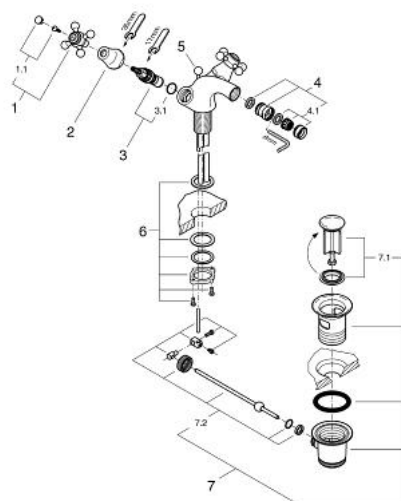

### TERMÉKLEÍRÁS

- Szín: króm
- Carbodur belső rész 180°-os elforgatási szöggel, 1/2"
- gömbcsuklós gyöngyöztető
- húzórudas leeresztőgarnitúra 1 1/4"
- keresztfogantyúkkal
- GROHE LongLife felületkezelés

### ALKATRÉSZEK , január 2000 – now

- 1: keresztfogantyú (Cikkszám 45291000)
- 1.1: jelölő lapocska (Cikkszám 45305000)
- 2: Fedőkupak (Cikkszám 00061000)
- 3: Carbodur kerámiabetét, 1/2" (Cikkszám 45346000)
- 3.1: O-gyűrű Ø18,2 x Ø1,7 (Cikkszám 0392400M)
- 4: Gömbcsuklós gyöngyöztető (Cikkszám 13915000)
- 4.1: Gyöngyöztető (Cikkszám 13928000)
- 5: Húzó-rúd (Cikkszám 07511000)
- 6: Szár rögzítő készlet (Cikkszám 46078000)
- 7: Lefolyógarnitúra, 5/4" (Cikkszám 28910000)
- 7.1: Dugó (Cikkszám 07182000)
- 7.2: Excenterrúd (Cikkszám 07052000)