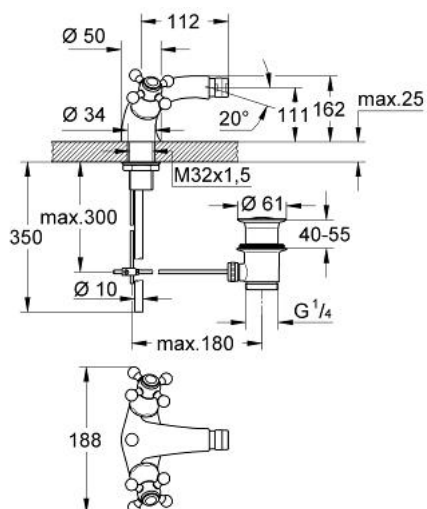

## 24 003 000 SINFONIA EGYLYUKAS BIDÉCSAP 1/2"

### TERMÉKLEÍRÁS

- Szín: króm
- Carbodur belső rész 180°-os elforgatási szöggel, 1/2"
- gömbcsuklós gyöngyöztető
- húzórudas leeresztőgarnitúra 1 1/4"
- keresztfogantyúkkal
- GROHE LongLife felületkezelés

### ALKATRÉSZEK , január 2000 – now

- 1: keresztfogantyú (Cikkszám 45291000)
- 1.1: jelölő lapocska (Cikkszám 45305000)
- 2: Fedőkupak (Cikkszám 00061000)
- 3: Carbodur kerámiabetét, 1/2" (Cikkszám 45346000)
- 3.1: O-gyűrű Ø18,2 x Ø1,7 (Cikkszám 0392400M)
- 4: Gömbcsuklós gyöngyöztető (Cikkszám 13915000)
- 4.1: Gyöngyöztető (Cikkszám 13928000)
- 5: Húzó-rúd (Cikkszám 07511000)
- 6: Szár rögzítő készlet (Cikkszám 46078000)
- 7: Lefolyógarnitúra, 5/4" (Cikkszám 28910000)
- 7.1: Dugó (Cikkszám 07182000)
- 7.2: Excenterrúd (Cikkszám 07052000)