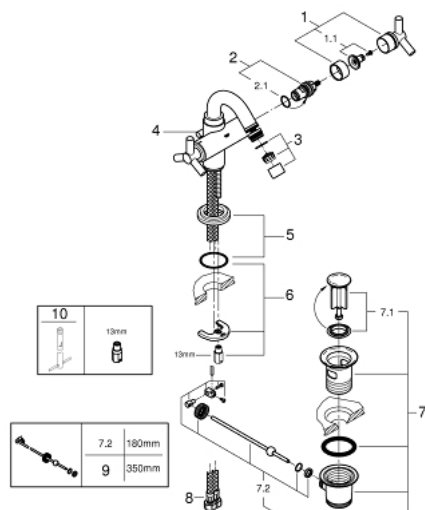

24 027 000 ATRIO EGYLYUKAS BIDÉCSAPTELEP, 1/2" M-ES MÉRET

TERMÉKLEÍRÁS

- Szín: króm
- Carbodur belsőrésszel 90°-os elforgatási szöggel
- GROHE LongLife felületkezelés
- gyorszerelő rendszer
- gömbcsuklós gyöngyöztető
- íves kifolyó
- húzórudas leeresztőgarnitúra 1 1/4"
- flexibilis csatlakozótömlők
- Y fogantyúval

24 027 000 ATRIO EGYLYUKAS BIDÉCSAPTELEP, 1/2" M-ES MÉRET

ALKATRÉSZEK , szeptember 2016 – now

- 1: "Y" fogantyú (Cikkszám 45603000)
- 1.1: Fogantyú rögzítő (Cikkszám 45605000)
- 2: Carbodur kerámiabetét, 1/2" (Cikkszám 45882000)
- 2.1: O-gyűrű Ø18,2 x Ø1,7 (Cikkszám 0392400M)
- 3: Gyöngyöztető (Cikkszám 06574000)
- 4: Húzó-rúd (Cikkszám 06575000)
- 5: Rozetta (Cikkszám 45629000)
- 6: Szár rögzítő készlet (Cikkszám 46249000)
- 7: Lefolyógarnitúra, 5/4" (Cikkszám 28910000)
- 7.1: Dugó (Cikkszám 07182000)
- 7.2: Excenterrúd (Cikkszám 07052000)
- 8: Nyomásálló csatlakozótömlő (Cikkszám 46255000)
- 9: Excenterrúd (Cikkszám 07341000)*
- 10: Szerelőkulcs (Cikkszám 19017000)*