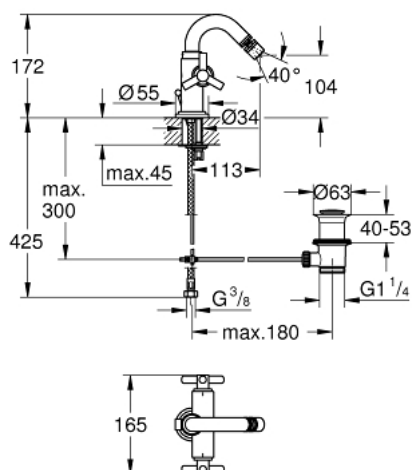

24 027 000 ATRIO EGYLYUKAS BIDÉCSAPTELEP, 1/2" M-ES MÉRET

TERMÉKLEÍRÁS

- Szín: króm
- Carbodur belsőrésszel 90°-os elforgatási szöggel
- GROHE LongLife felületkezelés
- gyorszerelő rendszer
- gömbcsuklós gyöngyöztető
- íves kifolyó
- húzórudas leeresztőgarnitúra 1 1/4"
- flexibilis csatlakozótömlők
- Y fogantyúval

24 027 000 ATRIO EGYLYUKAS BIDÉCSAPTELEP, 1/2" M-ES MÉRET

ALKATRÉSZEK , szeptember 2016 – now

- 1: "Y" fogantyú (Cikkszám 45603000)
- 1.1: Fogantyú rögzítő (Cikkszám 45605000)
- 2: Carbodur kerámiabetét, 1/2" (Cikkszám 45882000)
- 2.1: O-gyűrű Ø18,2 x Ø1,7 (Cikkszám 0392400M)
- 3: Gyöngyöztető (Cikkszám 06574000)
- 4: Húzó-rúd (Cikkszám 06575000)
- 5: Rozetta (Cikkszám 45629000)
- 6: Szár rögzítő készlet (Cikkszám 46249000)
- 7: Lefolyógarnitúra, 5/4" (Cikkszám 28910000)
- 7.1: Dugó (Cikkszám 07182000)
- 7.2: Excenterrúd (Cikkszám 07052000)
- 8: Nyomásálló csatlakozótömlő (Cikkszám 46255000)
- 9: Excenterrúd (Cikkszám 07341000)*
- 10: Szerelőkulcs (Cikkszám 19017000)*