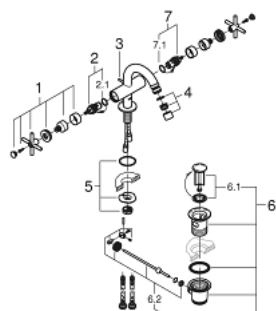

24 027 003 ATRIO EGYLYUKAS BIDÉCSAPTELEP, 1/2" M-ES MÉRET

TERMÉKLEÍRÁS

- Szín: króm
- Carbodur belsőréz 90°-os elforgatási szöggel
- GROHE LongLife felületkezelés
- gyorszerelő rendszer
- gömbcsuklós gyöngyöztető
- íves kifolyó
- húzórudas leeresztőgarnitúra 1 1/4"
- flexibilis csatlakozótömlők
- keresztfogantyúkkal
- Két különféle kupakkészletet tartalmaz. Egy szettet "H" és "C" jelöléssel, egy készletet jelölés nélkül.

24 027 003 ATRIO EGYLYUKAS BIDÉCSAPTELEP, 1/2" M-ES MÉRET

	6.2	160mm
	8	350mm

ALKATRÉSZEK , augusztus 2018 – now

- 1: Kereszt fogantyú (Cikkszám 18026003)
- 2: Carbodur kerámiabetét, 1/2" (Cikkszám 45883000)
- 2.1: O-gyűrű Ø18,2 x Ø1,7 (Cikkszám 0392400M)
- 3: Húzó-rúd (Cikkszám 65196000)
- 4: Gyöngyöztető (Cikkszám 06574000)
- 5: Szár rögzítőegység (Cikkszám 48409000)
- 6: Lefolyógarnitúra, 5/4" (Cikkszám 28910000)
- 6.1: Dugó (Cikkszám 07182000)
- 6.2: Excenterrúd (Cikkszám 07052000)
- 7: Carbodur kerámiabetét, 1/2" (Cikkszám 45882000)
- 7.1: O-gyűrű Ø18,2 x Ø1,7 (Cikkszám 0392400M)
- 8: Excenterrúd (Cikkszám 07341000)*