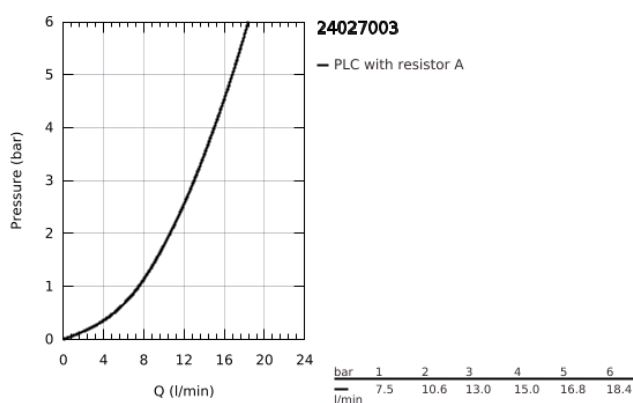

24 027 003 ATRIO EGYLYUKAS BIDÉCSAPTELEP, 1/2" M-ES MÉRET

TERMÉKLEÍRÁS

- Szín: króm
- Carbodur belsőréz 90°-os elforgatási szöggel
- GROHE LongLife felületkezelés
- gyorszerelő rendszer
- gömbcsuklós gyöngyöztető
- íves kifolyó
- húzórudas leeresztőgarnitúra 1 1/4"
- flexibilis csatlakozótömlők
- keresztfogantyúkkal
- Két különféle kupakkészletet tartalmaz. Egy szettet "H" és "C" jelöléssel, egy készletet jelölés nélkül.

24 027 003 ATRIO EGYLYUKAS BIDÉCSAPTELEP, 1/2" M-ES MÉRET

	6.2	160mm
	8	350mm

ALKATRÉSZEK , augusztus 2018 – now

- 1: Kereszt fogantyú (Cikkszám 18026003)
- 2: Carbodur kerámiabetét, 1/2" (Cikkszám 45883000)
- 2.1: O-gyűrű Ø18,2 x Ø1,7 (Cikkszám 0392400M)
- 3: Húzó-rúd (Cikkszám 65196000)
- 4: Gyöngyöztető (Cikkszám 06574000)
- 5: Szár rögzítőegység (Cikkszám 48409000)
- 6: Lefolyógarnitúra, 5/4" (Cikkszám 28910000)
- 6.1: Dugó (Cikkszám 07182000)
- 6.2: Excenterrúd (Cikkszám 07052000)
- 7: Carbodur kerámiabetét, 1/2" (Cikkszám 45882000)
- 7.1: O-gyűrű Ø18,2 x Ø1,7 (Cikkszám 0392400M)
- 8: Excenterrúd (Cikkszám 07341000)*