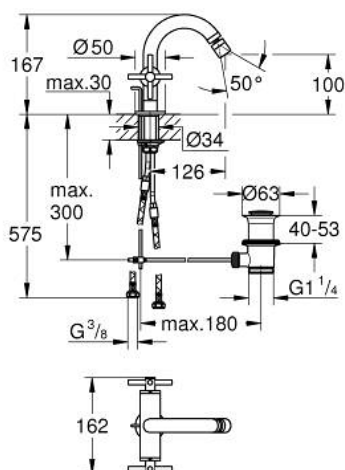

24 027 003 ATRIO EGYLYUKAS BIDÉCSAPTELEP, 1/2" M-ES MÉRET

TERMÉKLEÍRÁS

- Szín: króm
- Carbodur belsőréz 90°-os elforgatási szöggel
- GROHE LongLife felületkezelés
- gyorszerelő rendszer
- gömbcsuklós gyöngyöztető
- íves kifolyó
- húzórudas leeresztőgarnitúra 1 1/4"
- flexibilis csatlakozótömlők
- keresztfogantyúkkal
- Két különféle kupakkészletet tartalmaz. Egy szettet "H" és "C" jelöléssel, egy készletet jelölés nélkül.

24 027 003 ATRIO EGYLYUKAS BIDÉCSAPTELEP, 1/2" M-ES MÉRET

	6.2	160mm
	8	350mm

ALKATRÉSZEK , augusztus 2018 – now

- 1: Kereszt fogantyú (Cikkszám 18026003)
- 2: Carbodur kerámiabetét, 1/2" (Cikkszám 45883000)
- 2.1: O-gyűrű Ø18,2 x Ø1,7 (Cikkszám 0392400M)
- 3: Húzó-rúd (Cikkszám 65196000)
- 4: Gyöngyöztető (Cikkszám 06574000)
- 5: Szár rögzítőegység (Cikkszám 48409000)
- 6: Lefolyógarnitúra, 5/4" (Cikkszám 28910000)
- 6.1: Dugó (Cikkszám 07182000)
- 6.2: Excenterrúd (Cikkszám 07052000)
- 7: Carbodur kerámiabetét, 1/2" (Cikkszám 45882000)
- 7.1: O-gyűrű Ø18,2 x Ø1,7 (Cikkszám 0392400M)
- 8: Excenterrúd (Cikkszám 07341000)*