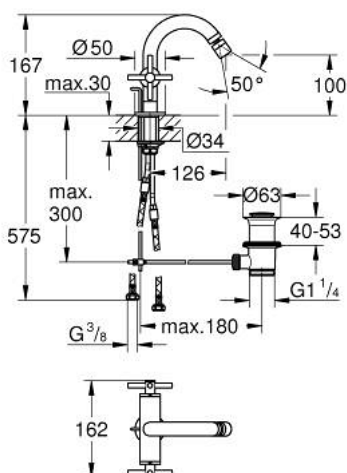

## 24 027 AL3 ATRIO EGYLYUKAS BIDÉCSAPTELEP, 1/2" M-ES MÉRET

### TERMÉKLEÍRÁS

- Szín: Brushed Hard Graphite
- Carbodur belső rész 90°-os elforgatási szöggel
- GROHE LongLife felületkezelés
- gyorszerelő rendszer
- gömbcsuklós gyöngyöztető
- íves kifolyó
- húzórudas leeresztőgarnitúra 1 1/4"
- flexibilis csatlakozótömlők
- keresztfogantyúkkal
- Két különféle kupakkészletet tartalmaz. Egy szettet "H" és "C" jelöléssel, egy készletet jelölés nélkül.