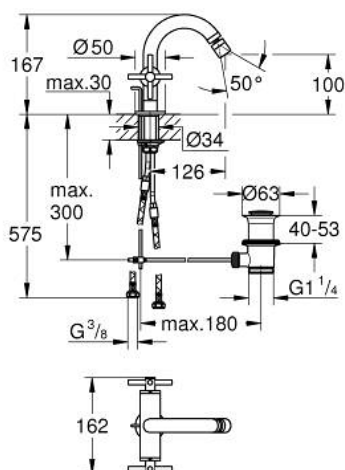

24 027 DA3 ATRIO EGYLYUKAS BIDÉCSAPTELEP, 1/2" M-ES MÉRET

TERMÉKLEÍRÁS

- Szín: Warm Sunset
- Carbodur belsőréssz 90°-os elforgatási szöggel
- GROHE LongLife felületkezelés
- gyorszerelő rendszer
- gömbcsuklós gyöngyöztető
- íves kifolyó
- húzórudas leeresztőgarnitúra 1 1/4"
- flexibilis csatlakozótömlők
- keresztfogantyúkkal
- Két különféle kupakkészletet tartalmaz. Egy szettet "H" és "C" jelöléssel, egy készletet jelölés nélkül.