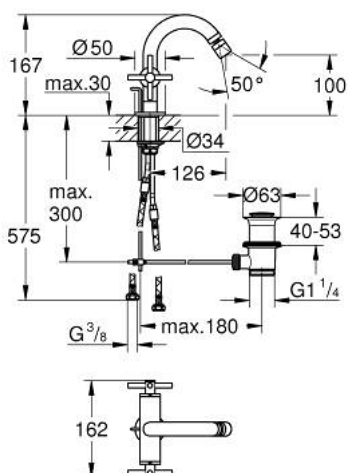

24 027 DC3 ATRIO EGYLYUKAS BIDÉCSAPTELEP, 1/2" M-ES MÉRET

TERMÉKLEÍRÁS

- Szín: SuperSteel
- Carbodur belső rész 90°-os elforgatási szöggel
- GROHE LongLife felületkezelés
- gyorszerelő rendszer
- gömbcsuklós gyöngyöztető
- íves kifolyó
- húzórudas leeresztőgarnitúra 1 1/4"
- flexibilis csatlakozótömlők
- keresztfogantyúkkal
- Két különféle kupakkészletet tartalmaz. Egy szettet "H" és "C" jelöléssel, egy készletet jelölés nélkül.

24 027 DC3 ATRIO EGYLYUKAS BIDÉCSAPTELEP, 1/2" M-ES MÉRET

ALKATRÉSZEK , augusztus 2018 – now

- 1: Kereszt fogantyú (Cikkszám 18026DC3)
- 2: Carbodur kerámiabetét, 1/2" (Cikkszám 45883000)
- 2.1: O-gyűrű Ø18,2 x Ø1,7 (Cikkszám 0392400M)
- 3: Húzó-rúd (Cikkszám 65196EN0)
- 4: Gyöngyöztető (Cikkszám 06574DC0)
- 5: Szár rögzítőegység (Cikkszám 48409000)
- 6: Lefolyógarnitúra, 5/4" (Cikkszám 28910DC0)
- 6.1: Dugó (Cikkszám 07182DC0)
- 6.2: Excenterrúd (Cikkszám 07052000)
- 7: Carbodur kerámiabetét, 1/2" (Cikkszám 45882000)
- 7.1: O-gyűrű Ø18,2 x Ø1,7 (Cikkszám 0392400M)
- 8: Excenterrúd (Cikkszám 07341000)*