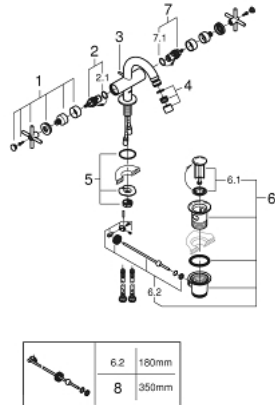

24 027 DC3 ATRIO EGYLYUKAS BIDÉCSAPTELEP, 1/2" M-ES MÉRET

TERMÉKLEÍRÁS

- Szín: SuperSteel
- Carbodur belső rész 90°-os elforgatási szöggel
- GROHE LongLife felületkezelés
- gyorszerelő rendszer
- gömbcsuklós gyöngyöztető
- íves kifolyó
- húzórudas leeresztőgarnitúra 1 1/4"
- flexibilis csatlakozótömlők
- keresztfogantyúkkal
- Két különféle kupakkészletet tartalmaz. Egy szettet "H" és "C" jelöléssel, egy készletet jelölés nélkül.

24 027 DC3 ATRIO EGYLYUKAS BIDÉCSAPTELEP, 1/2" M-ES MÉRET

ALKATRÉSZEK , augusztus 2018 – now

- 1: Kereszt fogantyú (Cikkszám 18026DC3)
- 2: Carbodur kerámiabetét, 1/2" (Cikkszám 45883000)
- 2.1: O-gyűrű Ø18,2 x Ø1,7 (Cikkszám 0392400M)
- 3: Húzó-rúd (Cikkszám 65196EN0)
- 4: Gyöngyöztető (Cikkszám 06574DC0)
- 5: Szár rögzítőegység (Cikkszám 48409000)
- 6: Lefolyógarnitúra, 5/4" (Cikkszám 28910DC0)
- 6.1: Dugó (Cikkszám 07182DC0)
- 6.2: Excenterrúd (Cikkszám 07052000)
- 7: Carbodur kerámiabetét, 1/2" (Cikkszám 45882000)
- 7.1: O-gyűrű Ø18,2 x Ø1,7 (Cikkszám 0392400M)
- 8: Excenterrúd (Cikkszám 07341000)*