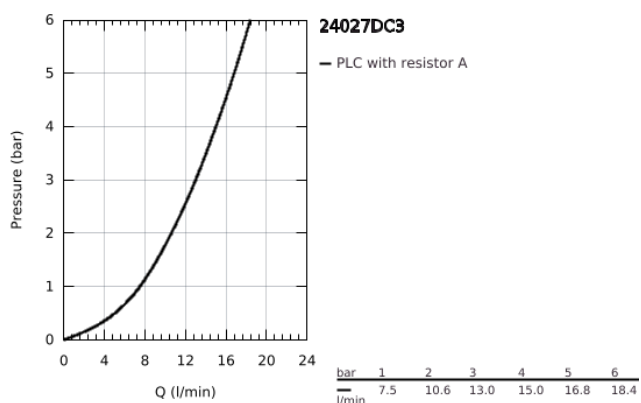

24 027 DC3 ATRIO EGYLYUKAS BIDÉCSAPTELEP, 1/2" M-ES MÉRET

TERMÉKLEÍRÁS

- Szín: SuperSteel
- Carbodur belső rész 90°-os elforgatási szöggel
- GROHE LongLife felületkezelés
- gyorszerelő rendszer
- gömbcsuklós gyöngyöztető
- íves kifolyó
- húzórudas leeresztőgarnitúra 1 1/4"
- flexibilis csatlakozótömlők
- keresztfogantyúkkal
- Két különféle kupakkészletet tartalmaz. Egy szettet "H" és "C" jelöléssel, egy készletet jelölés nélkül.

24 027 DC3 ATRIO EGYLYUKAS BIDÉCSAPTELEP, 1/2" M-ES MÉRET

ALKATRÉSZEK , augusztus 2018 – now

- 1: Kereszt fogantyú (Cikkszám 18026DC3)
- 2: Carbodur kerámiabetét, 1/2" (Cikkszám 45883000)
- 2.1: O-gyűrű Ø18,2 x Ø1,7 (Cikkszám 0392400M)
- 3: Húzó-rúd (Cikkszám 65196EN0)
- 4: Gyöngyöztető (Cikkszám 06574DC0)
- 5: Szár rögzítőegység (Cikkszám 48409000)
- 6: Lefolyógarnitúra, 5/4" (Cikkszám 28910DC0)
- 6.1: Dugó (Cikkszám 07182DC0)
- 6.2: Excenterrúd (Cikkszám 07052000)
- 7: Carbodur kerámiabetét, 1/2" (Cikkszám 45882000)
- 7.1: O-gyűrű Ø18,2 x Ø1,7 (Cikkszám 0392400M)
- 8: Excenterrúd (Cikkszám 07341000)*