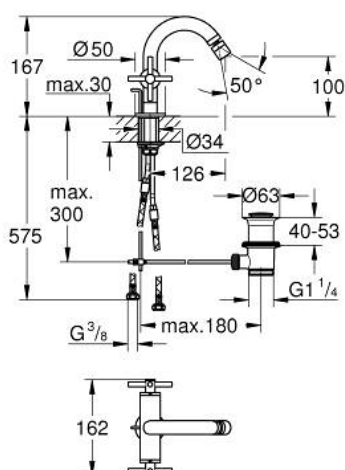

## 24 027 GL3 ATRIO EGYLYUKAS BIDÉCSAPTELEP, 1/2" M-ES MÉRET

### TERMÉKLEÍRÁS

- Szín: Cool Sunrise
- Carbodur belsőréz 90°-os elforgatási szöggel
- GROHE LongLife felületkezelés
- gyorszerelőd rendszer
- gömbcsuklós gyöngyöztető
- íves kifolyó
- húzórudas leeresztőgarnitúra 1 1/4"
- flexibilis csatlakozótömlők
- keresztfogantyúkkal
- Két különféle kupakkészletet tartalmaz. Egy szettet "H" és "C" jelöléssel, egy készletet jelölés nélkül.