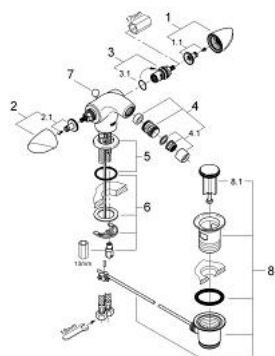

24 030 000 ARIA EGYLYUKAS BIDÉCSAP 1/2"

TERMÉKLEÍRÁS

- Szín: króm
- kerámia felsőrész 1/2" - 180°
- gömbcsuklós gyöngyöztető
- húzórudas leeresztőgarnitúra 1 1/4"
- flexibilis csatlakozótömlők
- gyorszerelő rendszer
- GROHE LongLife felületkezelés

24 030 000 ARIA EGYLYUKAS BIDÉCSAP 1/2"

ALKATRÉSZEK , június 2006 – now

- 1: Fogantyú (Cikkszám 45980000)
- 1.1: Fogantyú rögzítő (Cikkszám 45605000)
- 2: Fogantyú (Cikkszám 45972000)
- 2.1: Fogantyú rögzítő (Cikkszám 45605000)
- 3: Carbodur kerámiabetét, 1/2" (Cikkszám 45346000)
- 3.1: O-gyűrű Ø18,2 x Ø1,7 (Cikkszám 0392400M)
- 4: Gömbcsuklós gyöngyöztető (Cikkszám 13915000)
- 4.1: Gyöngyöztető (Cikkszám 13928000)
- 5: Rozetta (Cikkszám 45540000)
- 6: Szár rögzítő készlet (Cikkszám 46249000)
- 7: Húzó-rúd (Cikkszám 65412000)
- 8: Lefolyó-készlet (Cikkszám 28915000)
- 8.1: Dugó (Cikkszám 45210000)