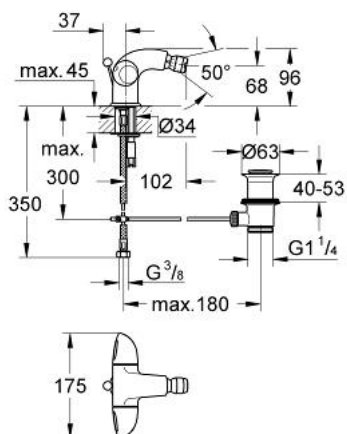

24 030 000 ARIA EGYLYUKAS BIDÉCSAP 1/2"

TERMÉKLEÍRÁS

- Szín: króm
- kerámia felsőrész 1/2" - 180°
- gömbcsuklós gyöngyöztető
- húzórudas leeresztőgarnitúra 1 1/4"
- flexibilis csatlakozótömlők
- gyorszerelő rendszer
- GROHE LongLife felületkezelés

24 030 000 ARIA EGYLYUKAS BIDÉCSAP 1/2"

ALKATRÉSZEK , június 2006 – now

- 1: Fogantyú (Cikkszám 45980000)
- 1.1: Fogantyú rögzítő (Cikkszám 45605000)
- 2: Fogantyú (Cikkszám 45972000)
- 2.1: Fogantyú rögzítő (Cikkszám 45605000)
- 3: Carbodur kerámiabetét, 1/2" (Cikkszám 45346000)
- 3.1: O-gyűrű Ø18,2 x Ø1,7 (Cikkszám 0392400M)
- 4: Gömbcsuklós gyöngyöztető (Cikkszám 13915000)
- 4.1: Gyöngyöztető (Cikkszám 13928000)
- 5: Rozetta (Cikkszám 45540000)
- 6: Szár rögzítő készlet (Cikkszám 46249000)
- 7: Húzó-rúd (Cikkszám 65412000)
- 8: Lefolyó-készlet (Cikkszám 28915000)
- 8.1: Dugó (Cikkszám 45210000)