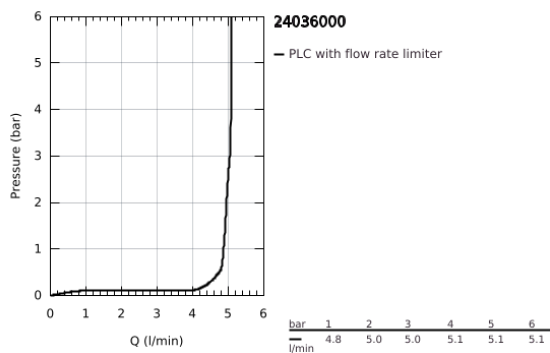

### TERMÉKLEÍRÁS

- Szín: króm
- Egylyukas kivitel
- Fém fogantyú
- GROHE FeatherControl Joystick kartus
- GROHE LongLife felületkezelés
- GROHE EcoJoy technológia a kisebb vízfogyasztás érdekében
- maximális átfolyási sebesség (3 bar nyomáson): 5 l/perc
- gömbcsuklós gyöngyöztető
- GROHE FastFixation Plus gyorsrögzítő rendszer
- húzórudas leeresztőgarnitúra 1 1/4"
- flexibilis csatlakozótömlők
- minimális kifolyási nyomás 1,0 bar