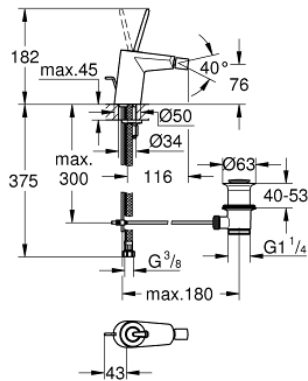

## 24 036 000 EURODISC JOY EGYKAROS BIDÉCSAPTELEP, 1/2" S-ES MÉRET

### TERMÉKLEÍRÁS

- Szín: króm
- Egylyukas kivitel
- Fém fogantyú
- GROHE FeatherControl Joystick kartus
- GROHE LongLife felületkezelés
- GROHE EcoJoy technológia a kisebb vízfogyasztás érdekében
- maximális átfolyási sebesség (3 bar nyomáson): 5 l/perc
- gömbcsuklós gyöngyöztető
- GROHE FastFixation Plus gyorsrögzítő rendszer
- húzórudas leeresztőgarnitúra 1 1/4"
- flexibilis csatlakozótömlők
- minimális kifolyási nyomás 1,0 bar

### ALKATRÉSZEK , augusztus 2013 – now

- 1: Fogantyú (Cikkszám 46906000)
- 2: Kartus (keverő) (Cikkszám 46907000)
- 3: Húzó-rúd (Cikkszám 46739000)
- 4: Szár rögzítő készlet (Cikkszám 46645000)
- 5: Lefolyógarnitúra, 5/4" (Cikkszám 28910000)
- 5.1: Dugó (Cikkszám 07182000)
- 5.2: Excenterrúd (Cikkszám 07052000)
- 6: Gyöngyöztető (Cikkszám 13998000)
- 7: Szerelőkulcs (Cikkszám 19017000)\*
- 8: Excenterrúd (Cikkszám 07341000)\*