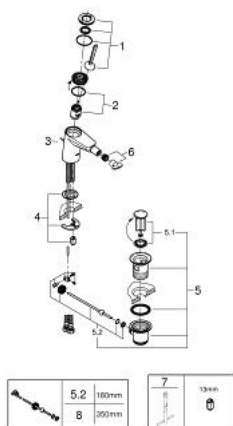

## 24 036 000 EURODISC JOY EGYKAROS BIDÉCSAPTELEP, 1/2" S-ES MÉRET

### TERMÉKLEÍRÁS

- Szín: króm
- Egylyukas kivitel
- Fém fogantyú
- GROHE FeatherControl Joystick kartus
- GROHE LongLife felületkezelés
- GROHE EcoJoy technológia a kisebb vízfogyasztás érdekében
- maximális átfolyási sebesség (3 bar nyomáson): 5 l/perc
- gömbcsuklós gyöngyöztető
- GROHE FastFixation Plus gyorsrögzítő rendszer
- húzórudas leeresztőgarnitúra 1 1/4"
- flexibilis csatlakozótömlők
- minimális kifolyási nyomás 1,0 bar

### ALKATRÉSZEK , augusztus 2013 – now

- 1: Fogantyú (Cikkszám 46906000)
- 2: Kartus (keverő) (Cikkszám 46907000)
- 3: Húzó-rúd (Cikkszám 46739000)
- 4: Szár rögzítő készlet (Cikkszám 46645000)
- 5: Lefolyógarnitúra, 5/4" (Cikkszám 28910000)
- 5.1: Dugó (Cikkszám 07182000)
- 5.2: Excenterrúd (Cikkszám 07052000)
- 6: Gyöngyöztető (Cikkszám 13998000)
- 7: Szerelőkulcs (Cikkszám 19017000)\*
- 8: Excenterrúd (Cikkszám 07341000)\*