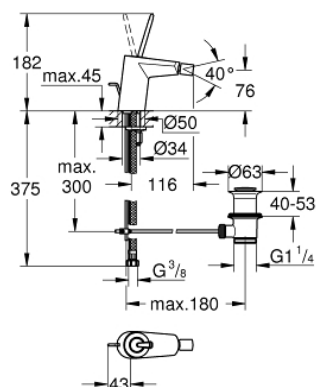

24 036 LS0 EURODISC JOY EGYKAROS BIDÉCSAPTELEP, 1/2" S-ES MÉRET

TERMÉKLEÍRÁS

- Szín: hold fehér / króm
- Egylyukas kivitel
- Fém fogantyú
- GROHE FeatherControl Joystick kartus
- GROHE LongLife felületkezelés
- gömbcsuklós gyöngyöztető 5,7 liter/perc
- GROHE FastFixation Plus gyorsrögzítő rendszer
- húzórudas leeresztőgarnitúra 1 1/4"
- flexibilis csatlakozótömlők
- minimális kifolyási nyomás 1,0 bar

24 036 LS0 EURODISC JOY EGYKAROS BIDÉCSAPTELEP, 1/2" S-ES MÉRET

ALKATRÉSZEK , augusztus 2013 – now

- 1: Fogantyú (Cikkszám 46906LS0)
- 2: Kartus (keverő) (Cikkszám 46907000)
- 3: Húzó-rúd (Cikkszám 46739000)
- 4: Szár rögzítő készlet (Cikkszám 46645000)
- 5: Lefolyógarnitúra, 5/4" (Cikkszám 28910000)
- 5.1: Dugó (Cikkszám 07182000)
- 5.2: Excenterrúd (Cikkszám 07052000)
- 6: Gyöngyöztető (Cikkszám 13998000)
- 7: Szerelőkulcs (Cikkszám 19017000)*
- 8: Excenterrúd (Cikkszám 07341000)*