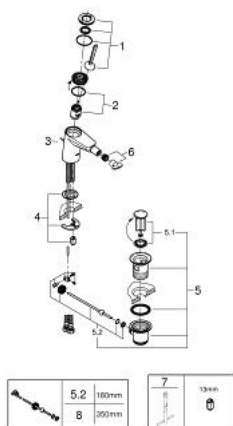

24 036 LS0 EURODISC JOY EGYKAROS BIDÉCSAPTELEP, 1/2" S-ES MÉRET

TERMÉKLEÍRÁS

- Szín: hold fehér / króm
- Egylyukas kivitel
- Fém fogantyú
- GROHE FeatherControl Joystick kartus
- GROHE LongLife felületkezelés
- gömbcsuklós gyöngyöztető 5,7 liter/perc
- GROHE FastFixation Plus gyorsrögzítő rendszer
- húzórudas leeresztőgarnitúra 1 1/4"
- flexibilis csatlakozótömlők
- minimális kifolyási nyomás 1,0 bar

24 036 LS0 EURODISC JOY EGYKAROS BIDÉCSAPTELEP, 1/2" S-ES MÉRET

ALKATRÉSZEK , augusztus 2013 – now

- 1: Fogantyú (Cikkszám 46906LS0)
- 2: Kartus (keverő) (Cikkszám 46907000)
- 3: Húzó-rúd (Cikkszám 46739000)
- 4: Szár rögzítő készlet (Cikkszám 46645000)
- 5: Lefolyógarnitúra, 5/4" (Cikkszám 28910000)
- 5.1: Dugó (Cikkszám 07182000)
- 5.2: Excenterrúd (Cikkszám 07052000)
- 6: Gyöngyöztető (Cikkszám 13998000)
- 7: Szerelőkulcs (Cikkszám 19017000)*
- 8: Excenterrúd (Cikkszám 07341000)*