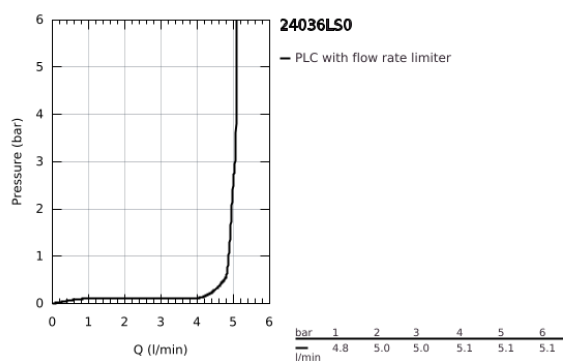

24 036 LS0 EURODISC JOY EGYKAROS BIDÉCSAPTELEP, 1/2" S-ES MÉRET

TERMÉKLEÍRÁS

- Szín: hold fehér / króm
- Egylyukas kivitel
- Fém fogantyú
- GROHE FeatherControl Joystick kartus
- GROHE LongLife felületkezelés
- gömbcsuklós gyöngyöztető 5,7 liter/perc
- GROHE FastFixation Plus gyorsrögzítő rendszer
- húzórudas leeresztőgarnitúra 1 1/4"
- flexibilis csatlakozótömlők
- minimális kifolyási nyomás 1,0 bar

24 036 LS0 EURODISC JOY EGYKAROS BIDÉCSAPTELEP, 1/2" S-ES MÉRET

ALKATRÉSZEK , augusztus 2013 – now

- 1: Fogantyú (Cikkszám 46906LS0)
- 2: Kartus (keverő) (Cikkszám 46907000)
- 3: Húzó-rúd (Cikkszám 46739000)
- 4: Szár rögzítő készlet (Cikkszám 46645000)
- 5: Lefolyógarnitúra, 5/4" (Cikkszám 28910000)
- 5.1: Dugó (Cikkszám 07182000)
- 5.2: Excenterrúd (Cikkszám 07052000)
- 6: Gyöngyöztető (Cikkszám 13998000)
- 7: Szerelőkulcs (Cikkszám 19017000)*
- 8: Excenterrúd (Cikkszám 07341000)*