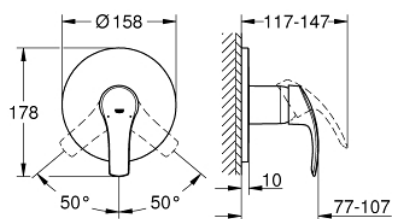

24 042 002 EUROSMART EGYKAROS ZUHANYCSAPTELEP

TERMÉKLEÍRÁS

- Szín: króm
- GROHE Rapido SmartBox-hoz (35 600/35 604) vezérlőgarnitúra
- GROHE SilkMove 46 mm-es kerámiabetét
- GROHE LongLife felületkezelés
- fali rozetta GROHE FastFixation-el (rejtett rozetta és tengelytömítés, rejtett rögzítés)
- fém rozetta, utólagosan 6°-al állítható
- Fém fogantyú
- átfolyási teljesítmény: kimenet B vagy C = 30 liter/perc
- beépítőkészlet nélkül

24 042 002 EUROSMART EGYKAROS ZUHANYCSAPTELEP

ALKATRÉSZEK , július 2017 – now

- 1: Fogantyú (Cikkszám 46903000)
 - 2: Rozetta (Cikkszám 48428000)
 - 3: szerelőlap (Cikkszám 48439000)
 - 4: Kupak (Cikkszám 02693000)
 - 5: Kartus (keverő) (Cikkszám 46048000)
 - 6: Tömítés (Cikkszám 48360000)
 - 7: Hőmérséklet-határoló (Cikkszám 46308000)*
 - 8: Univerzális hosszabbító készlet, 25 mm (Cikkszám 14056000)*
 - 9: Univerzális hosszabbító készlet, 50 mm (Cikkszám 14057000)*
- * Opcionális kiegészítők