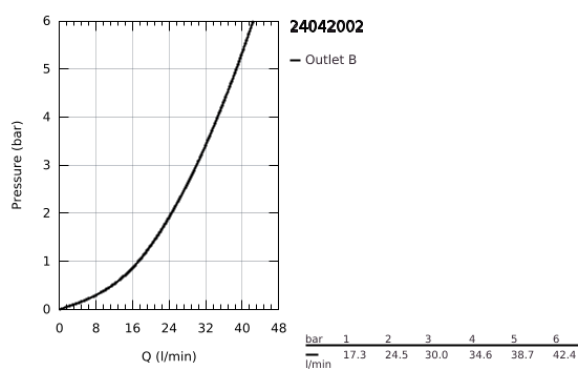

24 042 002 EUROSMART EGYKAROS ZUHANYCSAPTELEP

TERMÉKLEÍRÁS

- Szín: króm
- GROHE Rapido SmartBox-hoz (35 600/35 604) vezérlőgarnitúra
- GROHE SilkMove 46 mm-es kerámiabetét
- GROHE LongLife felületkezelés
- fali rozetta GROHE FastFixation-el (rejtett rozetta és tengelytömítés, rejtett rögzítés)
- fém rozetta, utólagosan 6°-al állítható
- Fém fogantyú
- átfolyási teljesítmény: kimenet B vagy C = 30 liter/perc
- beépítőkészlet nélkül