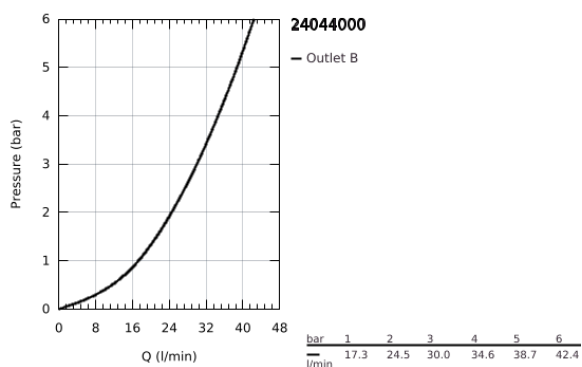

24 044 000 EUROSMART COSMOPOLITAN EGYKAROS ZUHANYCSAPTELEP

TERMÉKLEÍRÁS

- Szín: króm
- GROHE Rapido SmartBox-hoz (35 600/35 604) vezérlőgarnitúra
- GROHE SilkMove 46 mm-es kerámiabetét
- GROHE LongLife felületkezelés
- fali rozetta GROHE FastFixation-el (rejtett rozetta és tengelytömítés, rejtett rögzítés)
- fém rozetta, utólagosan 6°-al állítható
- Fém fogantyú
- SmartBox szerelődoboz nélkül (35 600/35 604) (külön kell megrendelni)
- átfolyási teljesítmény: kimenet B vagy C = 30 liter/perc

24 044 000 EUROSMART COSMOPOLITAN EGYKAROS ZUHANYCSAPTELEP

ALKATRÉSZEK , július 2017 – now

- 1: Fogantyú (Cikkszám 46682000)
 - 2: Rozetta (Cikkszám 48428000)
 - 3: szerelőlap (Cikkszám 48439000)
 - 4: Kupak (Cikkszám 02693000)
 - 5: Kartus (keverő) (Cikkszám 46048000)
 - 6: Tömítés (Cikkszám 48360000)
 - 7: Hőmérséklet-határoló (Cikkszám 46308000)*
 - 8: Univerzális hosszabbító készlet, 25 mm (Cikkszám 14056000)*
 - 9: Univerzális hosszabbító készlet, 50 mm (Cikkszám 14057000)*
- * Opcionális kiegészítők