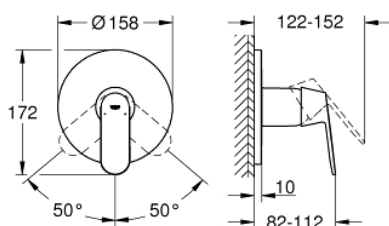

24 044 000 EUROSMART COSMOPOLITAN EGYKAROS ZUHANYCSAPTELEP

TERMÉKLEÍRÁS

- Szín: króm
- GROHE Rapido SmartBox-hoz (35 600/35 604) vezérlőgarnitúra
- GROHE SilkMove 46 mm-es kerámiabetét
- GROHE LongLife felületkezelés
- fali rozetta GROHE FastFixation-el (rejtett rozetta és tengelytömítés, rejtett rögzítés)
- fém rozetta, utólagosan 6°-al állítható
- Fém fogantyú
- SmartBox szerelődoboz nélkül (35 600/35 604) (külön kell megrendelni)
- átfolyási teljesítmény: kimenet B vagy C = 30 liter/perc

24 044 000 EUROSMART COSMOPOLITAN EGYKAROS ZUHANYCSAPTELEP

ALKATRÉSZEK , július 2017 – now

- 1: Fogantyú (Cikkszám 46682000)
 - 2: Rozetta (Cikkszám 48428000)
 - 3: szerelőlap (Cikkszám 48439000)
 - 4: Kupak (Cikkszám 02693000)
 - 5: Kartus (keverő) (Cikkszám 46048000)
 - 6: Tömítés (Cikkszám 48360000)
 - 7: Hőmérséklet-határoló (Cikkszám 46308000)*
 - 8: Univerzális hosszabbító készlet, 25 mm (Cikkszám 14056000)*
 - 9: Univerzális hosszabbító készlet, 50 mm (Cikkszám 14057000)*
- * Opcionális kiegészítők