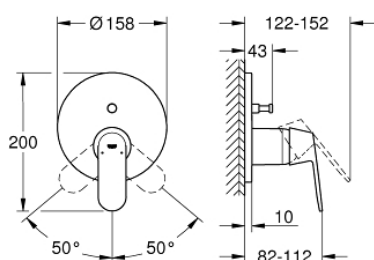

24 045 000 EUROSMART COSMOPOLITAN EGYKAROS KEVERŐ, 2-UTAS VÁLTÓVAL

TERMÉKLEÍRÁS

- Szín: króm
- GROHE Rapido SmartBox-hoz (35 600/35 604) vezérlőgarnitúra
- GROHE SilkMove 46 mm-es kerámiabetét
- GROHE LongLife felületkezelés
- fali rozetta GROHE FastFixation-el (rejtett rozetta és tengelytömítés, rejtett rögzítés)
- fém rozetta, utólagosan 6°-al állítható
- Fém fogantyú
- automata 2-utas vezérlő
- SmartBox szerelődoboz nélkül (35 600/35 604) (külön kell megrendelni)
- átfolyási teljesítmény: kimenet B = 27 liter/perc, kimenet C = 27 liter/perc

24 045 000 EUROSMART COSMOPOLITAN EGYKAROS KEVERŐ, 2-UTAS VÁLTÓVAL

ALKATRÉSZEK , július 2017 – now

- 1: Fogantyú (Cikkszám 46682000)
- 2: Rozetta (Cikkszám 48429000)
- 3: szerelőlap (Cikkszám 48440000)
- 4: Kupak (Cikkszám 02693000)
- 5: Átváltó (Cikkszám 48442000)
- 6: Kartus (keverő) (Cikkszám 46048000)
- 7: Visszafolyásgátló (Cikkszám 49085000)
- 8: Tömítés (Cikkszám 48360000)
- 9: Hőmérséklet-határoló (Cikkszám 46308000)*
- 10: Visszafolyás-gátló szelep (EN1717) (Cikkszám 14055000)*
- 11: Univerzális hosszabbító készlet, 25 mm (Cikkszám 14056000)*
- 12: Átváltó (Cikkszám 48444000)*
- 13: Univerzális hosszabbító készlet, 50 mm (Cikkszám 14057000)*
- 14: Átváltó (Cikkszám 48445000)*