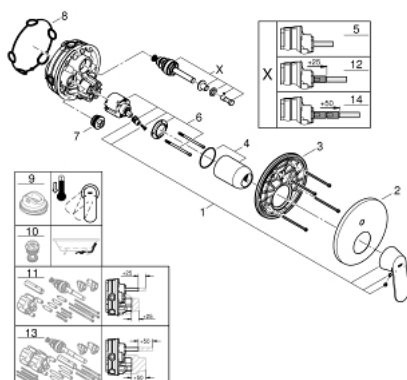

24 045 000 EUROSMART COSMOPOLITAN EGYKAROS KEVERŐ, 2-UTAS VÁLTÓVAL

TERMÉKLEÍRÁS

- Szín: króm
- GROHE Rapido SmartBox-hoz (35 600/35 604) vezérlőgarnitúra
- GROHE SilkMove 46 mm-es kerámiabetét
- GROHE LongLife felületkezelés
- fali rozetta GROHE FastFixation-el (rejtett rozetta és tengelytömítés, rejtett rögzítés)
- fém rozetta, utólagosan 6°-al állítható
- Fém fogantyú
- automata 2-utas vezérlő
- SmartBox szerelődoboz nélkül (35 600/35 604) (külön kell megrendelni)
- átfolyási teljesítmény: kimenet B = 27 liter/perc, kimenet C = 27 liter/perc

24 045 000 EUROSMART COSMOPOLITAN EGYKAROS KEVERŐ, 2-UTAS VÁLTÓVAL

ALKATRÉSZEK , július 2017 – now

- 1: Fogantyú (Cikkszám 46682000)
- 2: Rozetta (Cikkszám 48429000)
- 3: szerelőlap (Cikkszám 48440000)
- 4: Kupak (Cikkszám 02693000)
- 5: Átváltó (Cikkszám 48442000)
- 6: Kartus (keverő) (Cikkszám 46048000)
- 7: Visszafolyásgátló (Cikkszám 49085000)
- 8: Tömítés (Cikkszám 48360000)
- 9: Hőmérséklet-határoló (Cikkszám 46308000)*
- 10: Visszafolyás-gátló szelep (EN1717) (Cikkszám 14055000)*
- 11: Univerzális hosszabbító készlet, 25 mm (Cikkszám 14056000)*
- 12: Átváltó (Cikkszám 48444000)*
- 13: Univerzális hosszabbító készlet, 50 mm (Cikkszám 14057000)*
- 14: Átváltó (Cikkszám 48445000)*