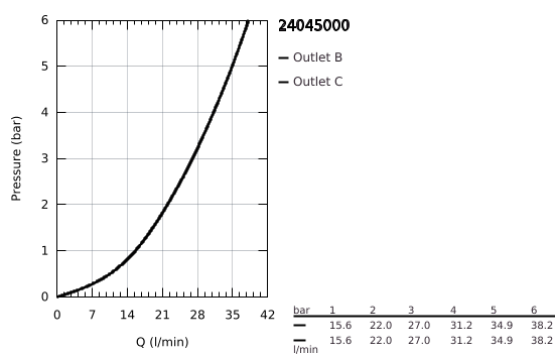

24 045 000 EUROSMART COSMOPOLITAN EGYKAROS KEVERŐ, 2-UTAS VÁLTÓVAL

TERMÉKLEÍRÁS

- Szín: króm
- GROHE Rapido SmartBox-hoz (35 600/35 604) vezérlőgarnitúra
- GROHE SilkMove 46 mm-es kerámiabetét
- GROHE LongLife felületkezelés
- fali rozetta GROHE FastFixation-el (rejtett rozetta és tengelytömítés, rejtett rögzítés)
- fém rozetta, utólagosan 6°-al állítható
- Fém fogantyú
- automata 2-utas vezérlő
- SmartBox szerelődoboz nélkül (35 600/35 604) (külön kell megrendelni)
- átfolyási teljesítmény: kimenet B = 27 liter/perc, kimenet C = 27 liter/perc

24 045 000 EUROSMART COSMOPOLITAN EGYKAROS KEVERŐ, 2-UTAS VÁLTÓVAL

ALKATRÉSZEK , július 2017 – now

- 1: Fogantyú (Cikkszám 46682000)
- 2: Rozetta (Cikkszám 48429000)
- 3: szerelőlap (Cikkszám 48440000)
- 4: Kupak (Cikkszám 02693000)
- 5: Átváltó (Cikkszám 48442000)
- 6: Kartus (keverő) (Cikkszám 46048000)
- 7: Visszafolyásgátló (Cikkszám 49085000)
- 8: Tömítés (Cikkszám 48360000)
- 9: Hőmérséklet-határoló (Cikkszám 46308000)*
- 10: Visszafolyás-gátló szelep (EN1717) (Cikkszám 14055000)*
- 11: Univerzális hosszabbító készlet, 25 mm (Cikkszám 14056000)*
- 12: Átváltó (Cikkszám 48444000)*
- 13: Univerzális hosszabbító készlet, 50 mm (Cikkszám 14057000)*
- 14: Átváltó (Cikkszám 48445000)*