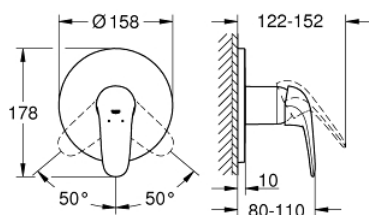

### TERMÉKLEÍRÁS

- Szín: króm
- GROHE Rapido SmartBox-hoz (35 600/35 604) vezérlőgarnitúra
- GROHE SilkMove 46 mm-es kerámiabetét
- GROHE LongLife felületkezelés
- fali rozetta GROHE FastFixation-el (rejtett rozetta és tengelytömítés, rejtett rögzítés)
- fém rozetta, utólagosan 6°-al állítható
- Fém fogantyú
- SmartBox szerelődoboz nélkül (35 600/35 604) (külön kell megrendelni)
- átfolyási teljesítmény: kimenet B vagy C = 30 liter/perc