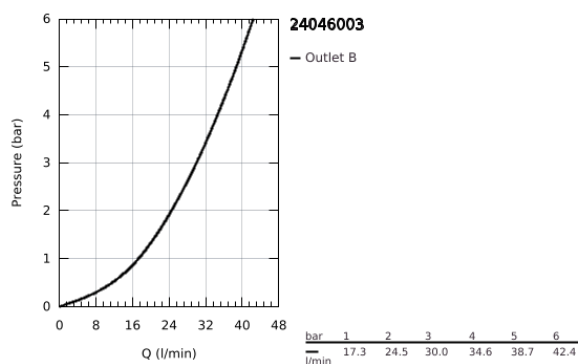

### TERMÉKLEÍRÁS

- Szín: króm
- GROHE Rapido SmartBox-hoz (35 600/35 604) vezérlőgarnitúra
- GROHE SilkMove 46 mm-es kerámiabetét
- GROHE LongLife felületkezelés
- fali rozetta GROHE FastFixation-el (rejtett rozetta és tengelytömítés, rejtett rögzítés)
- fém rozetta, utólagosan 6°-al állítható
- Fém fogantyú
- SmartBox szerelődoboz nélkül (35 600/35 604) (külön kell megrendelni)
- átfolyási teljesítmény: kimenet B vagy C = 30 liter/perc